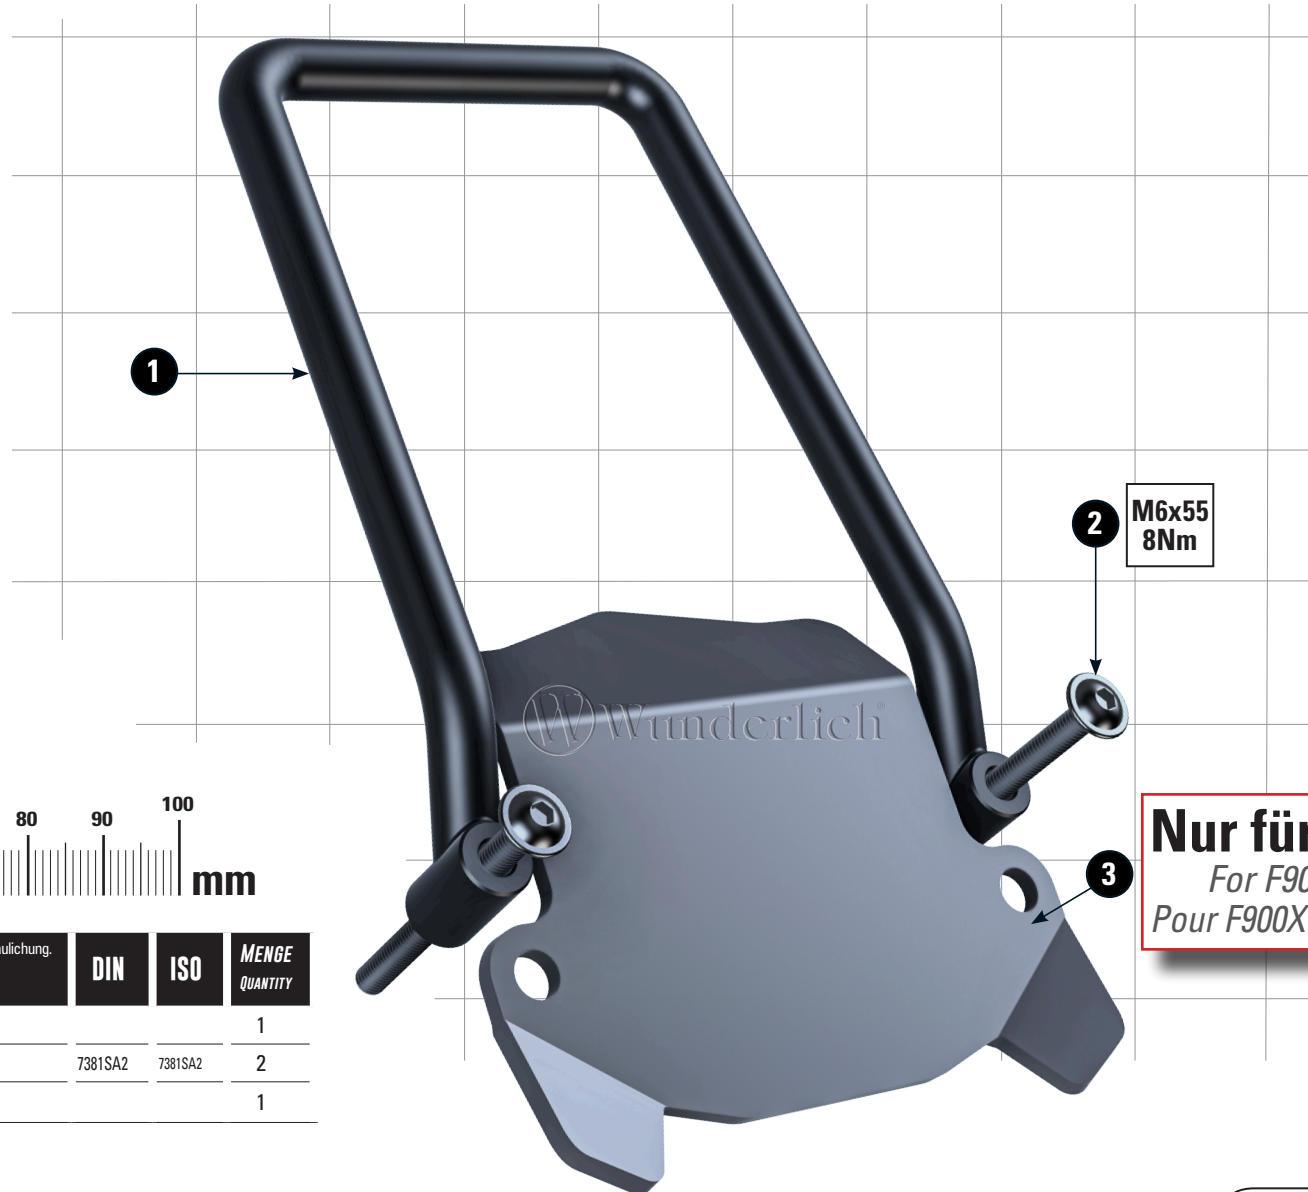

NAVIHALTERUNG

Navigation bracket | Soporte para GPS | Support pour système de navigation | Supporto per navigatore

Art.-Nr: **21176-002** (S1000XR)

Art.-Nr: **21178-002** (F900XR)

LEGENDE/KEY/FILE LÉGENDE

-  **Anbau Tipp**
Fitting tip
Astuce de montage
-  **Achtung**
Attention
Attention
-  **Vergößerung**
Magnification
Grossissement
-  **Montagepaste**
Fitting lubricant
Lubrifiant de montage

-  **Schraube**
Screw
Vis
-  **Schraubensicherung**
Thread locking fluid
Freiniflets
-  **Drehmoment**
Torque
Torque
-  **Reiniger**
Cleaner
Nettoyant

#	BEZEICHNUNG / DESCRIPTION	DE EN	FR	DIN	ISO	MENGE QUANTITY
1	Navihalterung / navigation bracket					1
2	Linsenflanschschraube / lens head screw	M6x55	8Nm	7381SA2	7381SA2	2
3	Abdeckblech / cover plate	(F900XR)				1

Nur für F900XR
For F900XR only
Pour F900XR uniquement

S1000XR

Art.-Nr: 21176-002

F900XR

Art.-Nr: 21178-002

Die Demontage/Montage der Verkleidungsscheibe wie bei der S1000XR.

The disassembly/assembly of the windshield is like on the S1000XR.