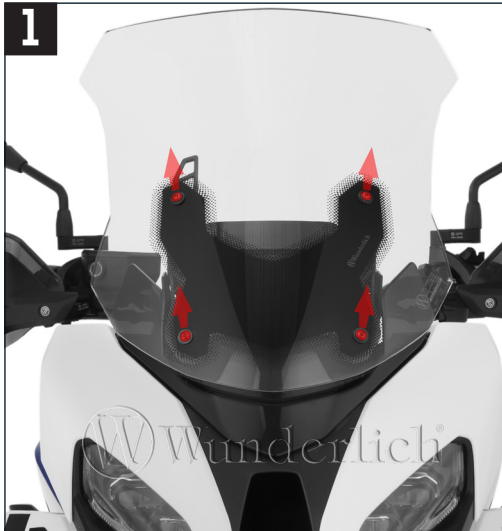

S1000XR

Art.-Nr: 21176-002