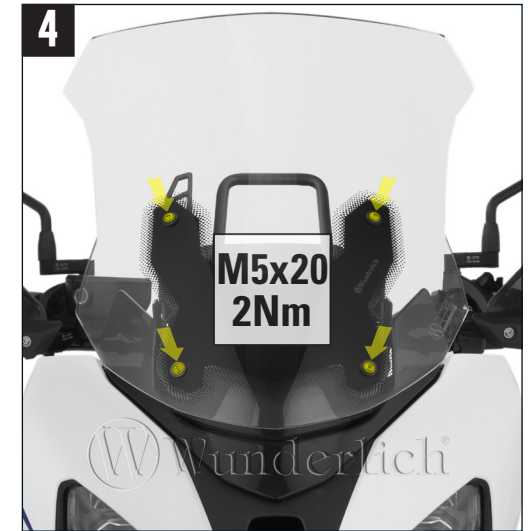

S1000XR

Art.-Nr: 21176-002