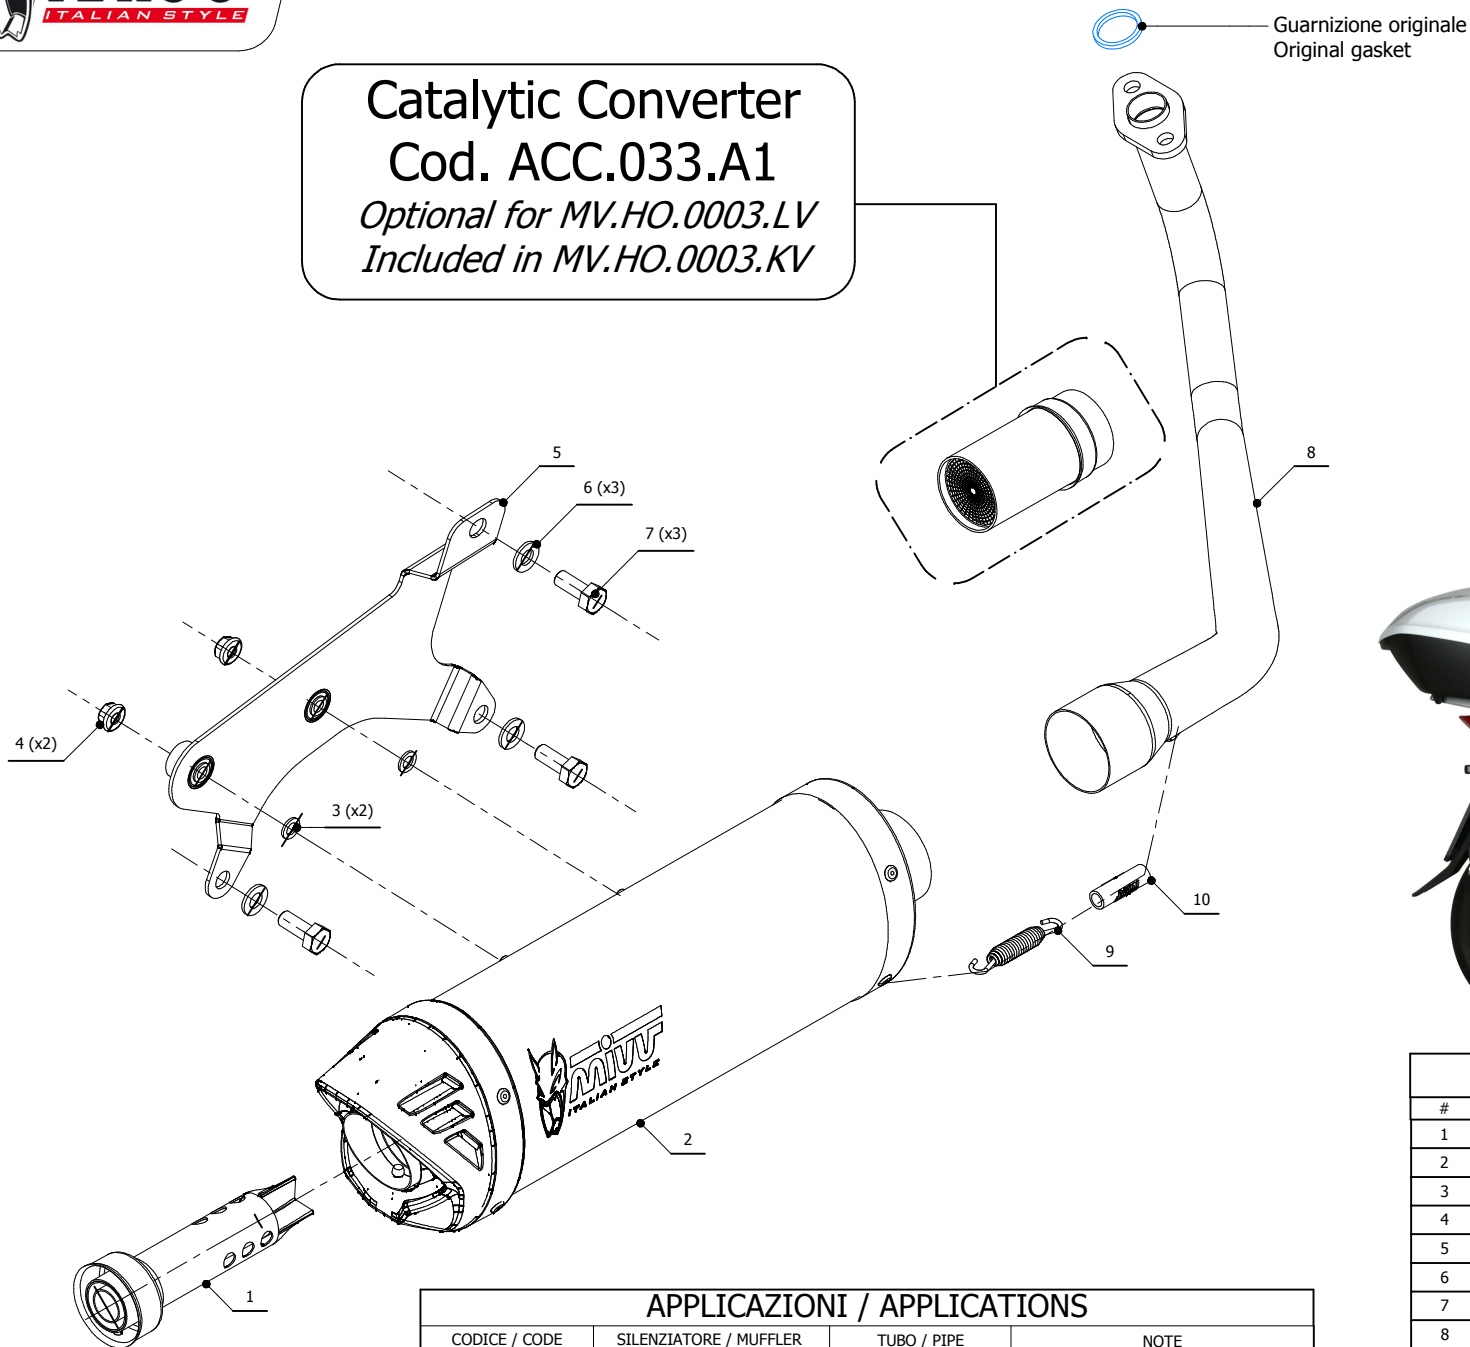

**Catalytic Converter**  
**Cod. ACC.033.A1**  
*Optional for MV.HO.0003.LV*  
*Included in MV.HO.0003.KV*

APPLICAZIONI / APPLICATIONS			
CODICE / CODE	SILENZIATORE / MUFFLER	TUBO / PIPE	NOTE
MV.HO.0003.LV	BLACK	INOX / ST. STEEL	CATALYTIC CONVERTER NOT INCLUDED
MV.HO.0003.KV	BLACK	INOX / ST. STEEL	CATALYTIC CONVERTER INCLUDED

ELENCO PARTI / PARTS LIST			
#	QTÀ / QTY	DESCRIZIONE / DESCRIPTION	CODICE / CODE
1	1	DB killer / DB killer	50.DK.155.0
2	1	Silenziatore / Muffler	MOVER L.360 Øi 55
3	2	Rondella M8 / Washer M8	50.73.270.1
4	2	Dado M8 flangiato / Flanged nut M8	50.73.393.1
5	1	Staffa / Bracket	50.SS.1219.0
6	3	Rondella M10 / Washer M10	50.73.013.1
7	3	Vite M10x25 / Screw M10x25	50.73.183.1
8	1	Tubo di raccordo / Link pipe	97MVHO0003SV
9	1	Molla media / Mid-size spring	50.73.359.1
10	1	Gommino per molla / Rubber for spring	50.73.210.1