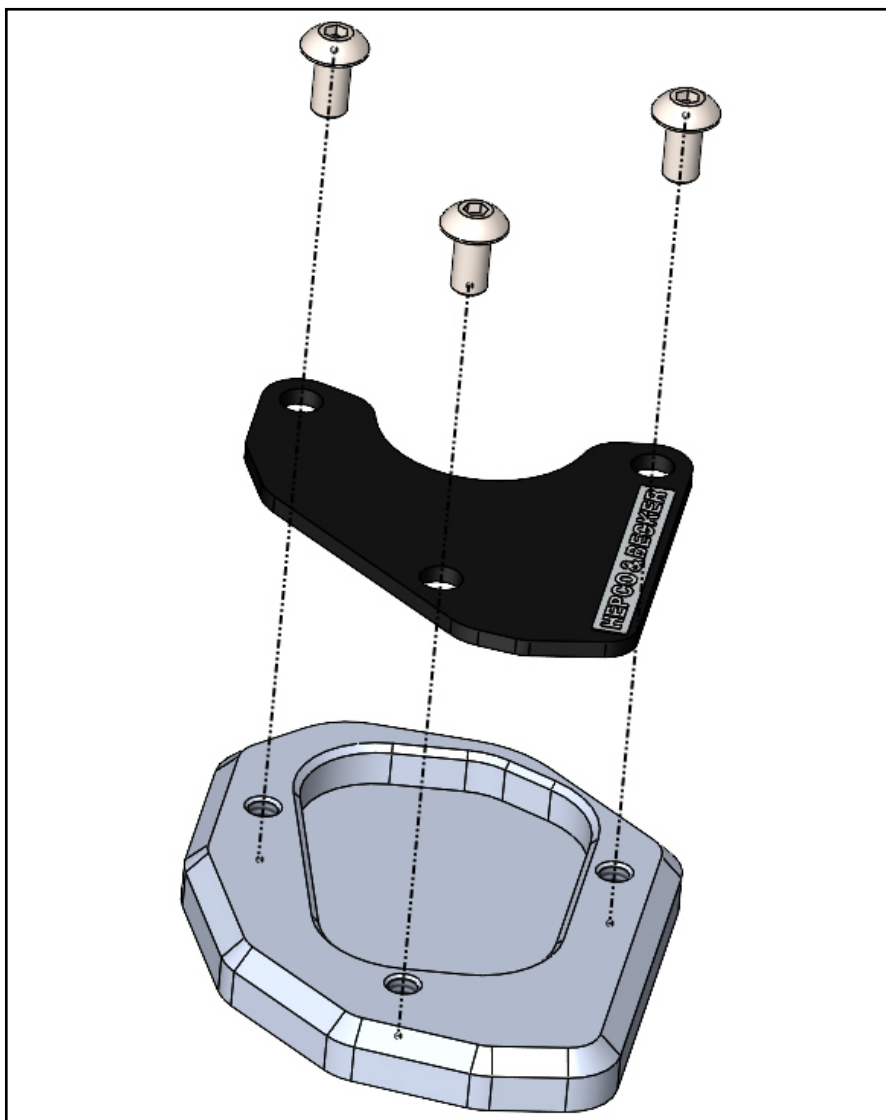

Seitenständerplatte / Side stand enlargement

TRIUMPH Trident 660

(2021-)

Art.Nr./Item-no.:

42117612 00 91

Inhalt

1x Grundplatte
1x Gegenplatte
3x Linsenschraube M5x10
1x Klebepad

Content

Vorbereitende Maßnahmen / Preparatory actions

Die Unterseite des Seitenständerfußes
reinigen.

Clean the bottom of the side stand.

Wichtig / Important

Für die Montage der Schrauben, Sicherungs-
mittel verwenden und diese dann mit 4 Nm
anziehen. Nach der Montage den festen Sitz
kontrollieren!

Use liquid thread locker for mounting the
screws and then tighten them with 4 Nm.
After assembly, check the tight fit!

Weiteres Zubehör für dieses Modell auf www.hepco-becker.de / More accessories for this model see www.hepco-becker.de