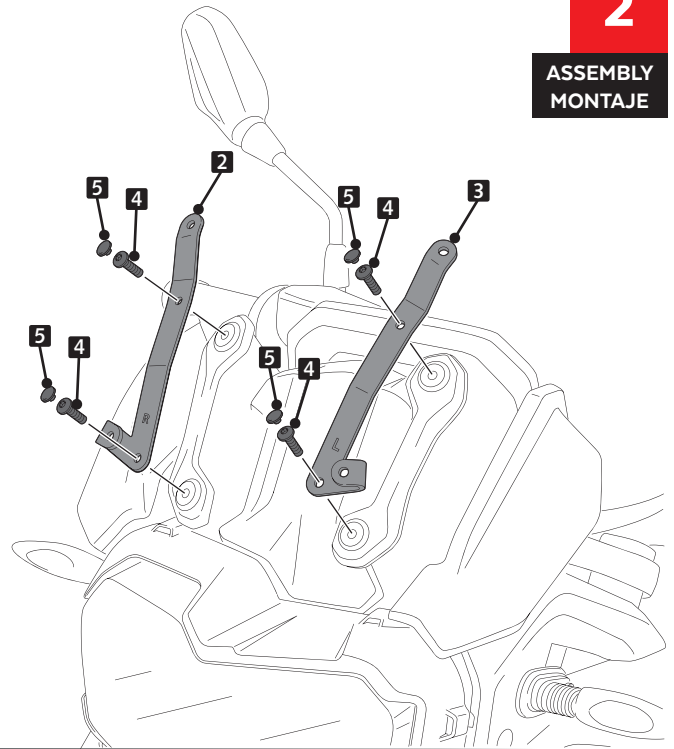

2

**ASSEMBLY
MONTAJE**