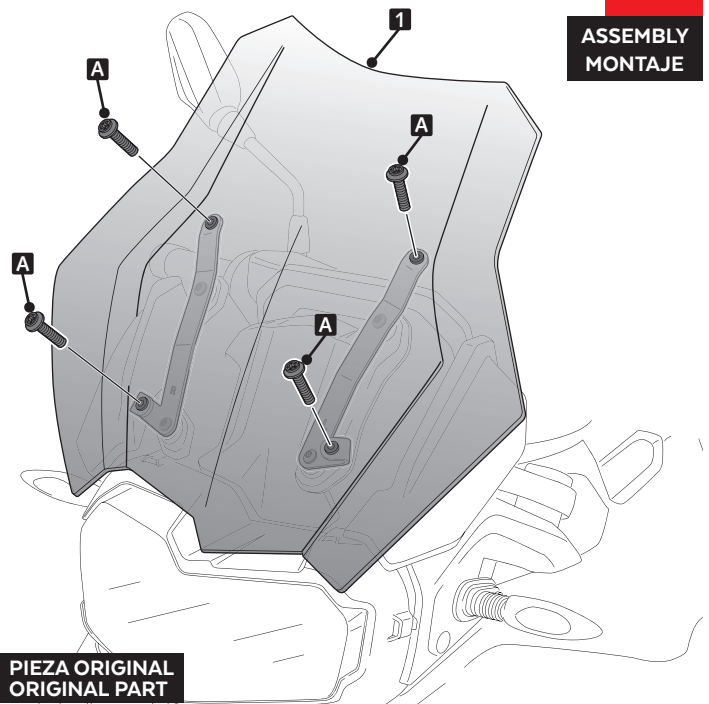

ID	PIEZA/PART	DESCRIPCIÓN	DESCRIPTION	QTY	REF
1		Cúpula touring	Touring screen	1	3769H/F/WM3
2		Soporte metálico derecho (R)	Right metal support (R)	1	SOPOR2P3-R-9770
3		Soporte metálico izquierdo (L)	Left metal support (L)	1	SOPOR2P3-L-9770
4		Tornillo Allen M5x16 Ø11 ISO 7380	M5x16 Ø11 ISO 7380 Allen screw	4	TORNI-I7380-493
5		Tapón tornillo M5 ISO 7380	M5 ISO 7380 screw cap	4	TAPON-----85

A-B-C PIEZA ORIGINAL
ORIGINAL PART

4

**ASSEMBLY
MONTAJE**

A PIEZA ORIGINAL
ORIGINAL PART

VISERA MULTIREGULABLE MULTI-ADJUSTABLE VISOR

CÚPULA TIPO
TYPE WINDSCREEN **A**

CÚPULA TIPO
TYPE WINDSCREEN **B**

CÚPULA TIPO
TYPE WINDSCREEN **C**

ID.	PIEZA / PART	DESCRIPCIÓN	DESCRIPTION	QTY.
1		Visera	Visor	1
2		Plantilla	Template	1
3		Mecanismo multiregulable	Multi-adjustable mechanism	2
4		Tapeta	Cap	4
5		Tornillo rosca plástico M6x12	Plastic thread fastener M6x12	8