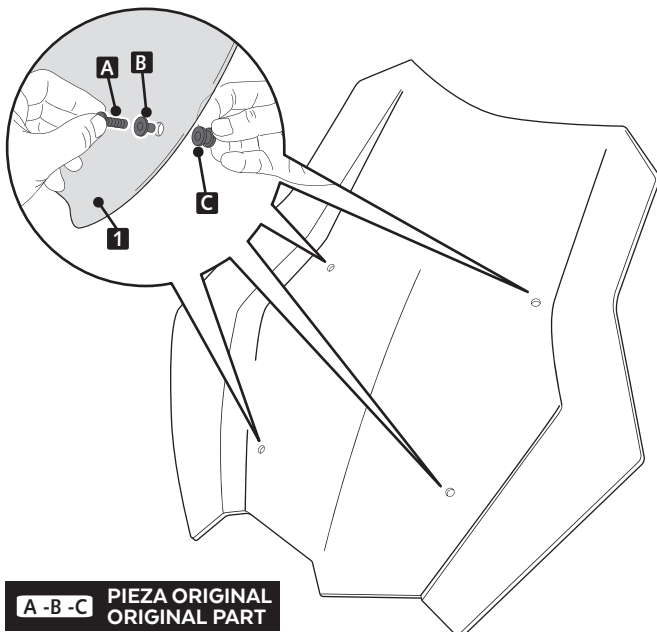

ID	PIEZA/PART	DESCRIPCIÓN	DESCRIPTION	QTY	REF
1		Cúpula touring	Touring screen	1	3769H/F/WM3
2		Soporte metálico derecho (R)	Right metal support (R)	1	SOPOR2P3-R-9770
3		Soporte metálico izquierdo (L)	Left metal support (L)	1	SOPOR2P3-L-9770
4		Tornillo Allen M5x16 Ø11 ISO 7380	M5x16 Ø11 ISO 7380 Allen screw	4	TORNI-I7380-493
5		Tapón tornillo M5 ISO 7380	M5 ISO 7380 screw cap	4	TAPON-----85

A-B-C PIEZA ORIGINAL
ORIGINAL PART

4

**ASSEMBLY
MONTAJE**

A PIEZA ORIGINAL
ORIGINAL PART

VISERA MULTIREGULABLE MULTI-ADJUSTABLE VISOR

CÚPULA TIPO
TYPE WINDSCREEN **A**

CÚPULA TIPO
TYPE WINDSCREEN **B**

CÚPULA TIPO
TYPE WINDSCREEN **C**

ID.	PIEZA / PART	DESCRIPCIÓN	DESCRIPTION	QTY.
1		Visera	Visor	1
2		Plantilla	Template	1
3		Mecanismo multiregulable	Multi-adjustable mechanism	2
4		Tapeta	Cap	4
5		Tornillo rosca plástico M6x12	Plastic thread fastener M6x12	8