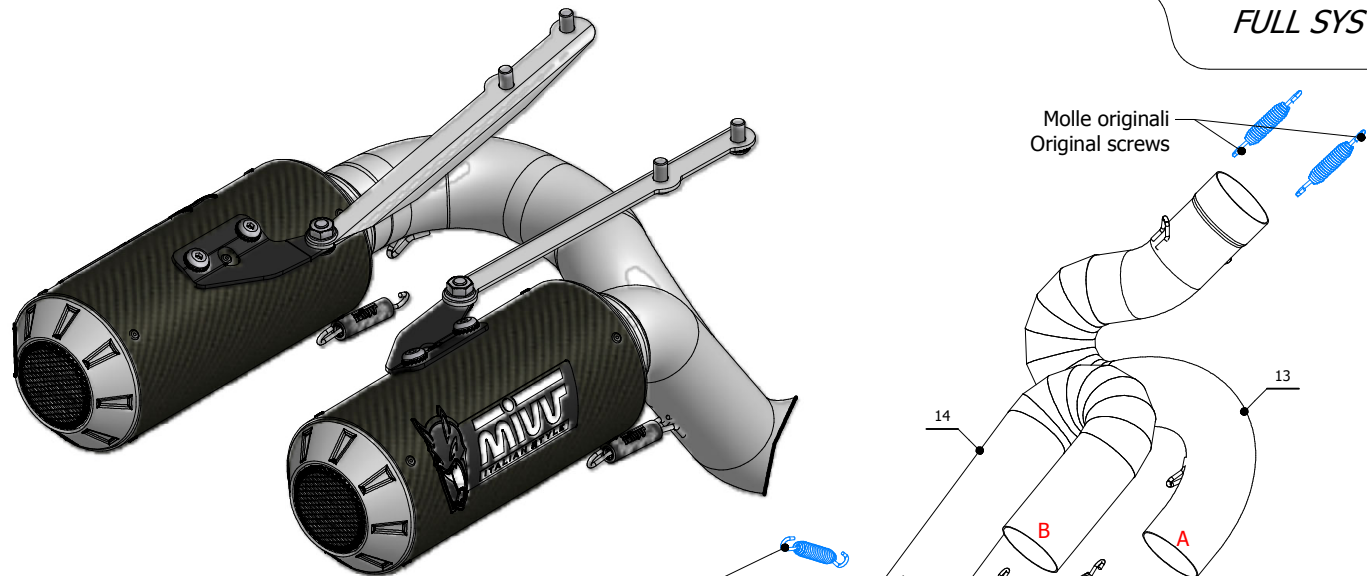

ELENCO PARTI / PARTS LIST

#	QTÀ / QTY	DESCRIZIONE / DESCRIPTION	CODICE / CODE
1	1	Silenziatore destro / Right muffler	MK3 DX Øi 60
2	1	Silenziatore sinistro / Left muffler	MK3 SX Øi 60
3	1	Staffa / Bracket (destro / right)	50.SS.1258.0
4	1	Staffa / Bracket (sinistro / left)	50.SS.1259.0
5	1	Staffa / Bracket (destro / right)	50.SS.1256.0
6	1	Staffa / Bracket (sinistro / left)	50.SS.1257.0
7	10	Rondella di sicurezza / Safety washer	50.73.604.1
8	10	Vite M8 x 16 / Screw M8 x 16	50.73.098.1
9	1	Rondella in alluminio nera / Black aluminium washer	50.73.221.1
10	1	Vite M8x20 / Screw M8x20	50.73.894.1
11	4	Molla media / Mid-size spring	50.73.359.1
12	4	Gommino per molla / Rubber for spring	50.73.210.1
13	1	Collettore #1 / Down pipe #1	97RDU0003A
14	1	Collettore #2 / Down pipe #2	97RDU0003B
15	1	Tubo di raccordo / Link pipe	97RDU0005C

APPLICAZIONI / APPLICATIONS

CODICE / CODE	SILENZIATORE / MUFFLE	TUBO / PIPE
00.R.DU.0005.SM3C	CARBONIO / CARBON FIBER	TITANIO / TITANIUM