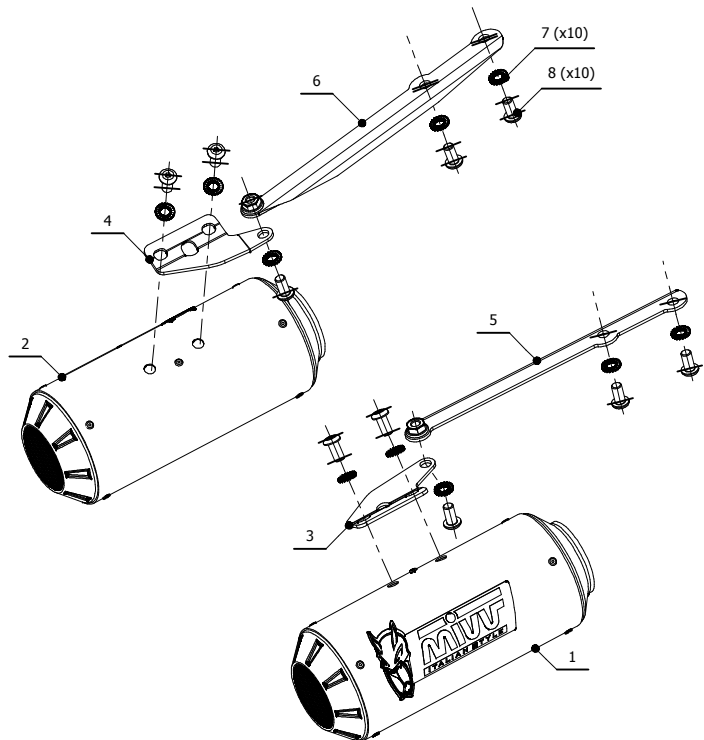

ELENCO PARTI / PARTS LIST

#	QTÀ / QTY	DESCRIZIONE / DESCRIPTION	CODICE / CODE
1	1	Silenziatore destro / Right muffler	MK3 DX Øi 60
2	1	Silenziatore sinistro / Left muffler	MK3 SX Øi 60
3	1	Staffa / Bracket (destro / right)	50.SS.1258.0
4	1	Staffa / Bracket (sinistro / left)	50.SS.1259.0
5	1	Staffa / Bracket (destro / right)	50.SS.1256.0
6	1	Staffa / Bracket (sinistro / left)	50.SS.1257.0
7	10	Rondella di sicurezza / Safety washer	50.73.604.1
8	10	Vite M8 x 16 / Screw M8 x 16	50.73.098.1
9	1	Rondella in alluminio nera / Black aluminium washer	50.73.221.1
10	1	Vite M8x20 / Screw M8x20	50.73.894.1
11	4	Molla media / Mid-size spring	50.73.359.1
12	4	Gommino per molla / Rubber for spring	50.73.210.1
13	1	Collettore #1 / Down pipe #1	97RDU0003A
14	1	Collettore #2 / Down pipe #2	97RDU0003B
15	1	Tubo di raccordo / Link pipe	97RDU0005C

APPLICAZIONI / APPLICATIONS

CODICE / CODE	SILENZIATORE / MUFFLE	TUBO / PIPE
00.R.DU.0005.SM3C	CARBONIO / CARBON FIBER	TITANIO / TITANIUM