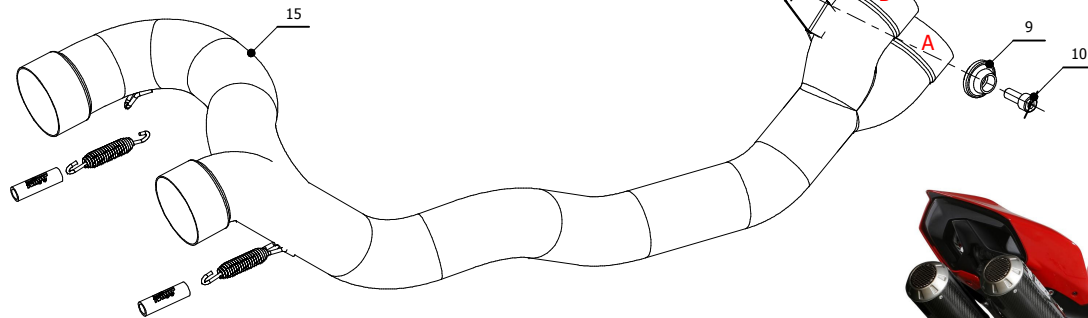

ELENCO PARTI / PARTS LIST

#	QTÀ / QTY	DESCRIZIONE / DESCRIPTION	CODICE / CODE
1	1	Silenziatore destro / Right muffler	MK3 DX Øi 60
2	1	Silenziatore sinistro / Left muffler	MK3 SX Øi 60
3	1	Staffa / Bracket (destro / right)	50.SS.1258.0
4	1	Staffa / Bracket (sinistro / left)	50.SS.1259.0
5	1	Staffa / Bracket (destro / right)	50.SS.1256.0
6	1	Staffa / Bracket (sinistro / left)	50.SS.1257.0
7	10	Rondella di sicurezza / Safety washer	50.73.604.1
8	10	Vite M8 x 16 / Screw M8 x 16	50.73.098.1
9	1	Rondella in alluminio nera / Black aluminium washer	50.73.221.1
10	1	Vite M8x20 / Screw M8x20	50.73.894.1
11	4	Molla media / Mid-size spring	50.73.359.1
12	4	Gommino per molla / Rubber for spring	50.73.210.1
13	1	Collettore #1 / Down pipe #1	97RDU0003A
14	1	Collettore #2 / Down pipe #2	97RDU0003B
15	1	Tubo di raccordo / Link pipe	97RDU0005C

APPLICAZIONI / APPLICATIONS

CODICE / CODE	SILENZIATORE / MUFFLE	TUBO / PIPE
00.R.DU.0005.SM3C	CARBONIO / CARBON FIBER	TITANIO / TITANIUM