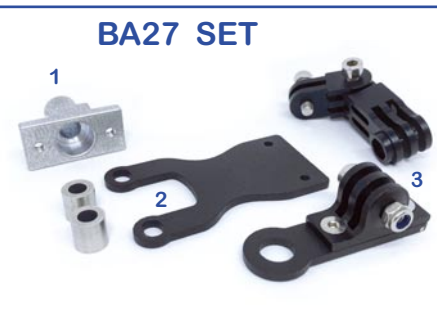

 IP68

Ø 12 - 29,5 mm

OPTIONAL: BA27 SPECIAL HOLDER

BAAS

bike parts

 ELEKTRISCHER ANSCHLUSS

 ELECTRICAL CONNECTION

 CONNEXION ÉLECTRIQUE

IN: 12-48V DC
OUT: 9V DC
MAX 2,5A

 10-20 mA
PERMANENT

OPTIONAL ZUBEHÖR / ACCESSORIES / ACCESSORI / ACCESORIOS

BA27 SET

- HALTER**
- 1 M8 Schraube
 - 2 Bremshebel
 - 3 Spiegel

- ADAPTER**
- 1 M8 screw
 - 2 Brake lever
 - 3 Mirror

- FIXATION**
- 1 Vis M8
 - 2 Frein à main
 - 3 Miroirs

- HOUDER**
- 1 M8 schroef
 - 2 Rem hendel
 - 3 Spiegel

- EL SOPORTE**
- 1 Tornillo M8
 - 2 Freno de mano
 - 3 Espejos

- TITOLARE**
- 1 Vite M8
 - 2 Leva del freno
 - 3 Specchi