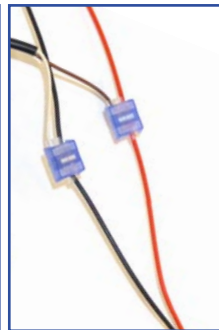

Idealerweise über Zündung oder Licht anschließen
Ideally connected via ignition or light
Idéalement connecté via l'allumage ou la lumière
Ideaal aangesloten via ontsteking of licht
Idealmente collegato tramite accensione o luce
Idealmente conectado por encendido o luz

IN: 12-48V DC
OUT: 9V DC
MAX 2,5A

10-20 mA
PERMANENT