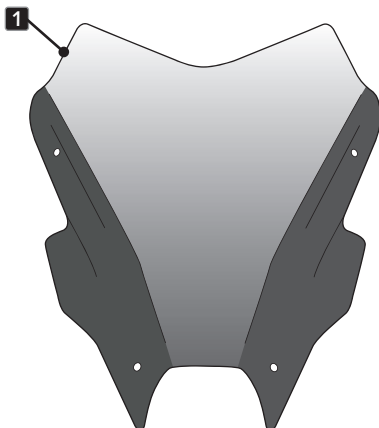

Nº 3
Nº 4
Nº 5

ID	PIEZA/PART	DESCRIPCIÓN	DESCRIPTION	QTY	REF
1		Cúpula Sport	Sport screen	1	20644F/H/W/ N/R/CM3
2		Soporte Izquierdo	Left support	1	SOPOR2P3-L20644
3		Soporte derecho	Right support	1	SOPOR2P3-R20644
4		Tornillo Allen M6x16 Ø14 ISO 7380	M6x16 Ø14 ISO 7380 Allen screw	4	TORNI-I7380-403
5		Silentblock Ø9 xØ6 x8mm	Ø9 xØ6 x8mm Silentblock	4	AROPASACABLES-3
6		Casquillo con valona Ø12xØ6,8x7,3	Ø12xØ6,8x7,3 bush with flange	4	CASQUI-1A---750
7		Tornillo Allen M5x16 Ø11 ISO 7380	M5x16 Ø11 ISO 7380 Allen screw	4	TORNI-I7380-493
8		Tapón tornillo M5 ISO 7380	M5 ISO 7380 screw cap	4	TAPON-----85

YAMAHA MT09 '21-

INSTRUCCIONES DE MONTAJE - MOUNTING INSTRUCTIONS - MONTAGEANLEITUNG

1

**DISASSEMBLY
DESMONTAJE**

2

**ASSEMBLY
MONTAJE**

3

**ASSEMBLY
MONTAJE**

7 Par de apriete - 1,8 Nm
Tightening torque - 1,8Nm

4

**ASSEMBLY
MONTAJE**