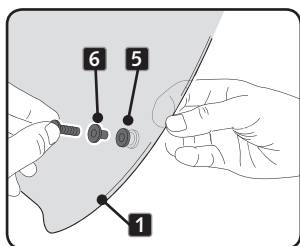

Nº 3
Nº 4
Nº 5

ID	PIEZA/PART	DESCRIPCIÓN	DESCRIPTION	QTY	REF
1		Cúpula Sport	Sport screen	1	20644F/H/W/ N/R/CM3
2		Soporte Izquierdo	Left support	1	SOPOR2P3-L20644
3		Soporte derecho	Right support	1	SOPOR2P3-R20644
4		Tornillo Allen M6x16 Ø14 ISO 7380	M6x16 Ø14 ISO 7380 Allen screw	4	TORNI-I7380-403
5		Silentblock Ø9 xØ6 x8mm	Ø9 xØ6 x8mm Silentblock	4	AROPASACABLES-3
6		Casquillo con valona Ø12xØ6,8x7,3	Ø12xØ6,8x7,3 bush with flange	4	CASQUI-1A---750
7		Tornillo Allen M5x16 Ø11 ISO 7380	M5x16 Ø11 ISO 7380 Allen screw	4	TORNI-I7380-493
8		Tapón tornillo M5 ISO 7380	M5 ISO 7380 screw cap	4	TAPON-----85

YAMAHA MT09 '21-

INSTRUCCIONES DE MONTAJE - MOUNTING INSTRUCTIONS - MONTAGEANLEITUNG

1

**DISASSEMBLY
DESMONTAJE**

2

**ASSEMBLY
MONTAJE**

3

**ASSEMBLY
MONTAJE**

7 Par de apriete - 1,8 Nm
Tightening torque - 1,8Nm

4

**ASSEMBLY
MONTAJE**