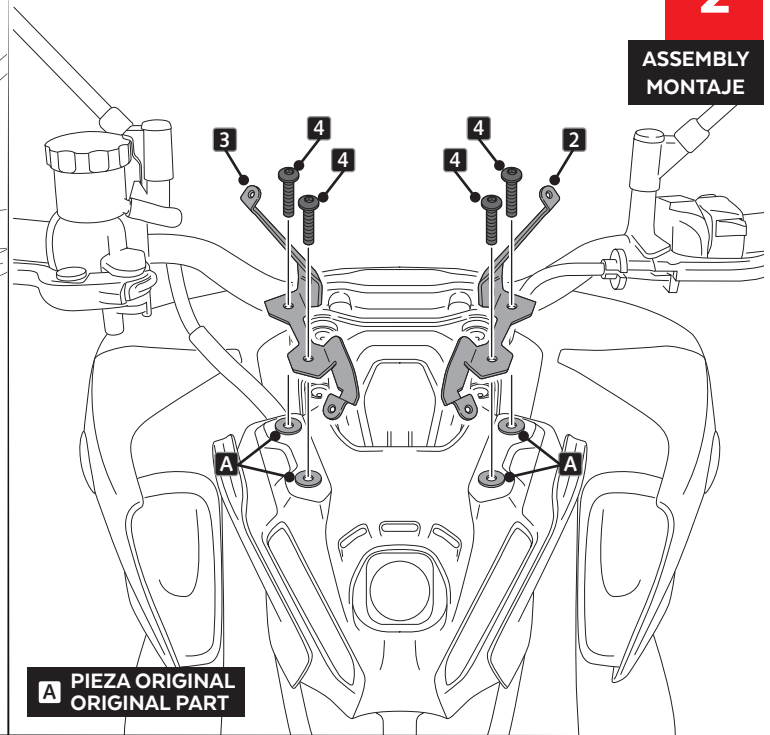

Nº 3
Nº 4
Nº 5

ID	PIEZA/PART	DESCRIPCIÓN	DESCRIPTION	QTY	REF
1		Cúpula Sport	Sport screen	1	20644F/H/W/ N/R/CM3
2		Soporte Izquierdo	Left support	1	SOPOR2P3-L20644
3		Soporte derecho	Right support	1	SOPOR2P3-R20644
4		Tornillo Allen M6x16 Ø14 ISO 7380	M6x16 Ø14 ISO 7380 Allen screw	4	TORNI-I7380-403
5		Silentblock Ø9 xØ6 x8mm	Ø9 xØ6 x8mm Silentblock	4	AROPASACABLES-3
6		Casquillo con valona Ø12xØ6,8x7,3	Ø12xØ6,8x7,3 bush with flange	4	CASQUI-1A---750
7		Tornillo Allen M5x16 Ø11 ISO 7380	M5x16 Ø11 ISO 7380 Allen screw	4	TORNI-I7380-493
8		Tapón tornillo M5 ISO 7380	M5 ISO 7380 screw cap	4	TAPON-----85

YAMAHA MT09 '21-

INSTRUCCIONES DE MONTAJE - MOUNTING INSTRUCTIONS - MONTAGEANLEITUNG

1

**DISASSEMBLY
DESMONTAJE**

2

**ASSEMBLY
MONTAJE**

3

**ASSEMBLY
MONTAJE**

7 Par de apriete - 1,8 Nm
Tightening torque - 1,8Nm

4

**ASSEMBLY
MONTAJE**