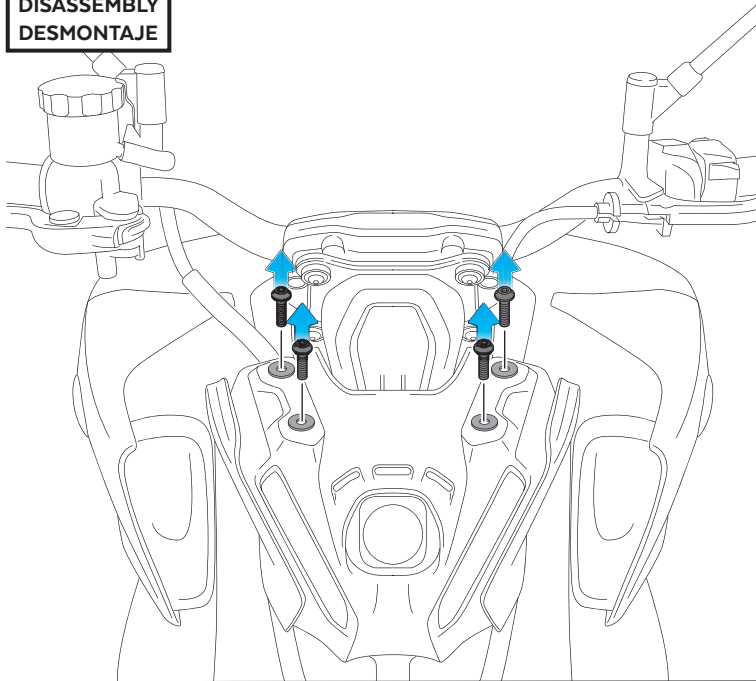

YAMAHA MT09 '21-

INSTRUCCIONES DE MONTAJE - MOUNTING INSTRUCTIONS - MONTAGEANLEITUNG

1

**DISASSEMBLY
DESMONTAJE**