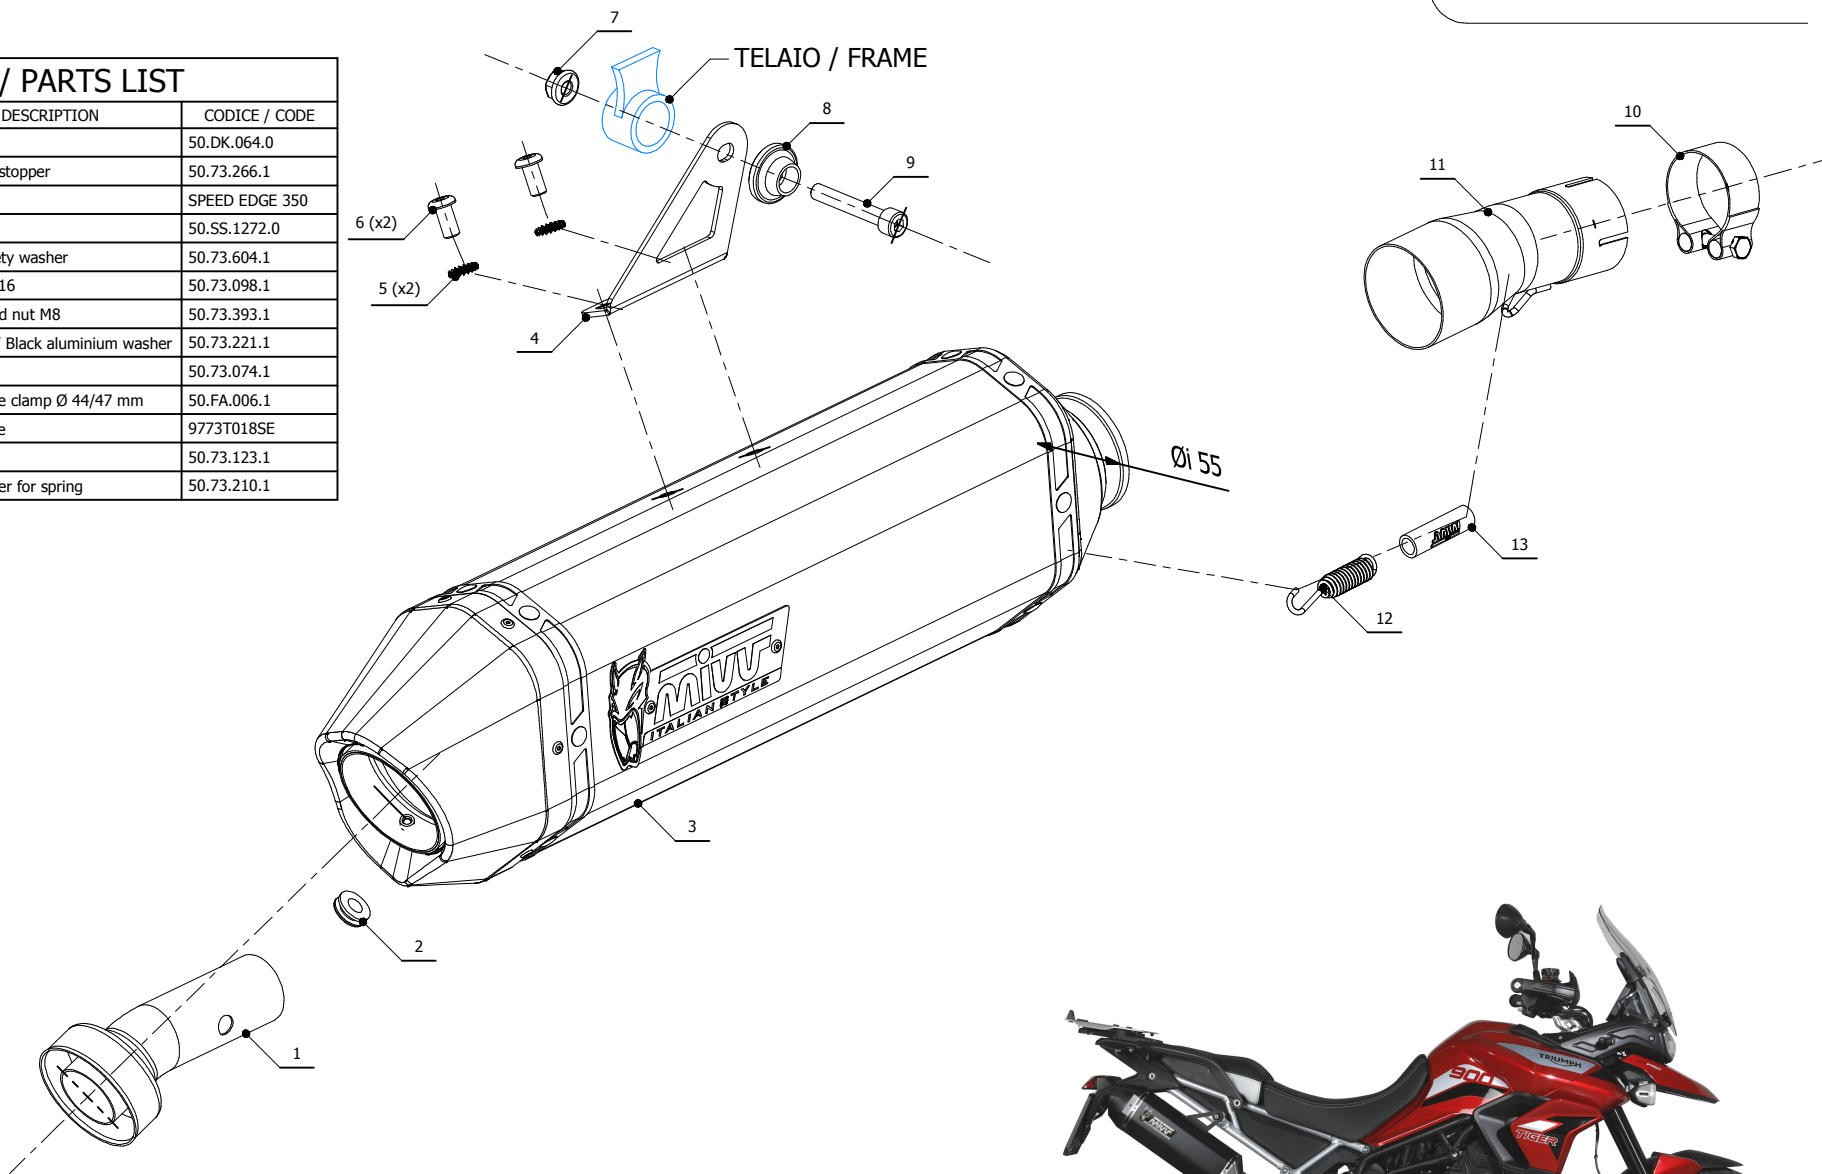

ELENCO PARTI / PARTS LIST

#	QTÀ / QTY	DESCRIZIONE / DESCRIPTION	CODICE / CODE
1	1	DB killer / DB killer	50.DK.064.0
2	1	Tappo in gomma / Rubber stopper	50.73.266.1
3	1	Silenziatore / Muffler	SPEED EDGE 350
4	1	Staffa / Bracket	50.SS.1272.0
5	2	Rondella di sicurezza / Safety washer	50.73.604.1
6	2	Vite M8 x 16 / Screw M8 x 16	50.73.098.1
7	1	Dado M8 flangiato / Flanged nut M8	50.73.393.1
8	1	Rondella in alluminio nera / Black aluminium washer	50.73.221.1
9	1	Vite M8x50 / Screw M8x50	50.73.074.1
10	1	Fascetta Ø 44/47 mm / Pipe clamp Ø 44/47 mm	50.FA.006.1
11	1	Tubo di raccordo / Link pipe	9773T018SE
12	1	Molla corta / Short Spring	50.73.123.1
13	1	Gommino per molla / Rubber for spring	50.73.210.1

APPLICAZIONI / APPLICATIONS

CODICE / CODE	SILENZIATORE / MUFFLER	TUBO / PIPE	FASCETTA / CLAMP
T.018.LRX	INOX (COPPE CARBONIO) / ST. STEEL (CARBON CAPS)	INOX / ST. STEEL	///
T.018.LRB	STEEL BLACK		