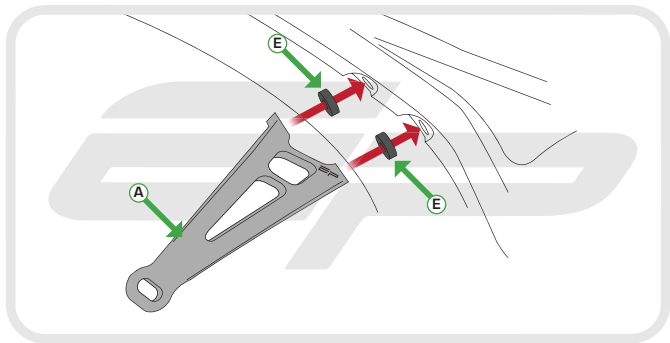

### Kit Contents

- A** 1 x Exhaust Hanger
- B** 1 x M8 x 45 Black Screw
- C** 1 x M8 Custom Washer
- D** 1 x M8 Flange Nut
- E** 2 x Black Plastic Spacers
- F** 2 x M8 x 20 Black Screws
- G** 3 x M8 Black Washers