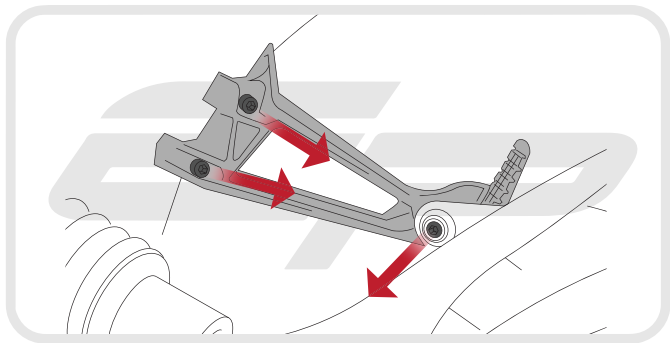

### Kit Contents

- A** 1 x Exhaust Hanger
- B** 1 x M8 x 45 Black Screw
- C** 1 x M8 Custom Washer
- D** 1 x M8 Flange Nut
- E** 2 x Black Plastic Spacers
- F** 2 x M8 x 20 Black Screws
- G** 3 x M8 Black Washers