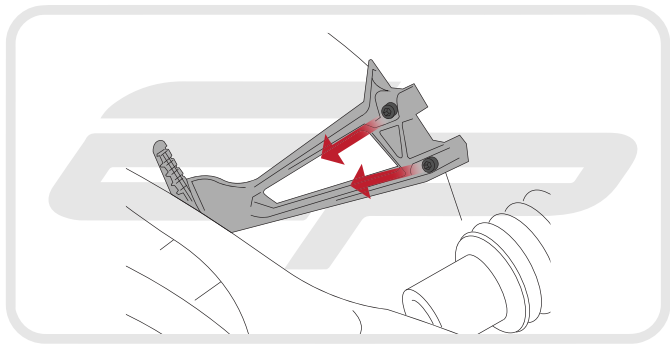

### Kit Contents

- A** 1 x Exhaust Hanger
- B** 1 x M8 x 45 Black Screw
- C** 1 x M8 Custom Washer
- D** 1 x M8 Flange Nut
- E** 2 x Black Plastic Spacers
- F** 2 x M8 x 20 Black Screws
- G** 3 x M8 Black Washers