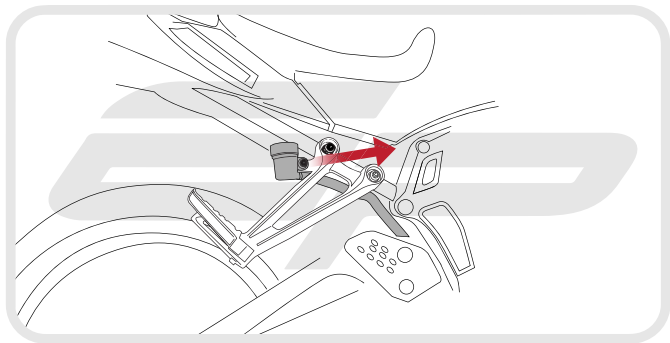

### Kit Contents

- A** 1 x Reservoir Bracket
- B** 1 x M5 - 15 Socket Button Head
- C** 1 x M5 Washer
- D** 2 x Blanking Plates
- E** 4 x M8 - 16 Socket Button Heads

**EVOTECH**<sup>®</sup>  
P E R F O R M A N C E