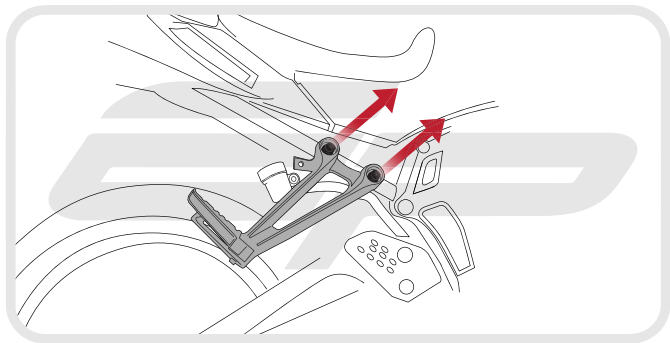

### Kit Contents

- A** 1 x Reservoir Bracket
- B** 1 x M5 - 15 Socket Button Head
- C** 1 x M5 Washer
- D** 2 x Blanking Plates
- E** 4 x M8 - 16 Socket Button Heads

**EVOTECH**<sup>®</sup>  
P E R F O R M A N C E