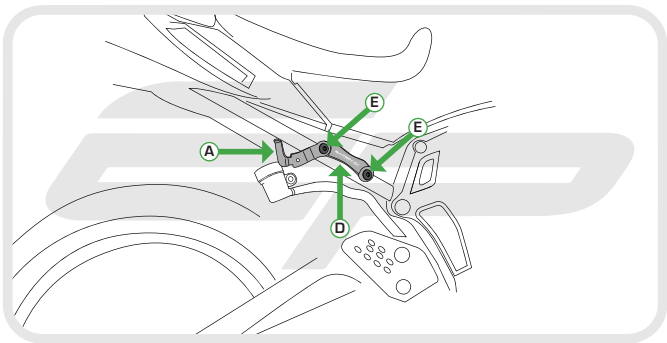

EVOTECH®
P E R F O R M A N C E