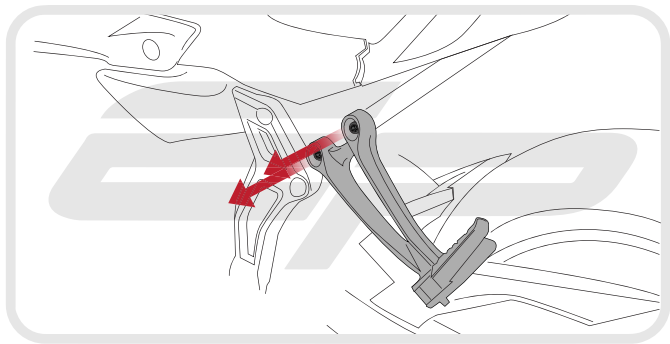

EVOTECH®
P E R F O R M A N C E