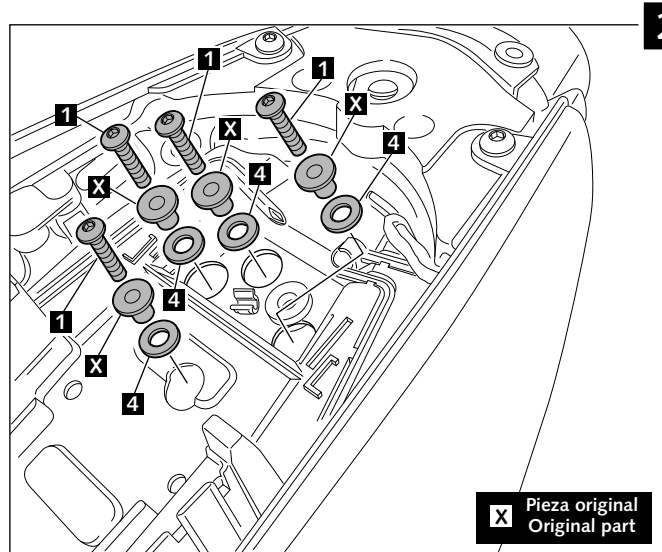

MOTOPLASTIC, S.A.

Molí de la sal, 1 - 08403 Granollers (Barcelona) SPAIN

Tel. 34 93 849 06 33 - Fax 34 93 849 09 88

info@puig.tv - info@puigusa.com

www.puig.tv - www.puigusa.com

INSTRUCCIONES DE MONTAJE – MOUNTING INSTRUCTIONS – MONTAGEANLEITUNG

PORTAMATRÍCULAS ADAPTABLE A - LICENSE SUPPORT ADAPTABLE TO
STREET TRIPLE /R '13- DAYTONA 675/R

Ref.: 6551N

ID.	DESCRIPCIÓN	DESCRIPTION	QTY.
1	Tornillos M6X25 DIN1001 c/negro	Black M6X25 fasteners DIN1001	4
2	Arandelas M6 DIN9021	M6 washers DIN9021	4
3	Tuercas M6 DIN6923 c/blanco	White M6 nuts DIN6923	4
4	Arandelas M12 DIN433	M12 washer DIN433	4
5	Silenbloc	Wellnut	1
6	Soporte portamatriculas	License support	1
7	Bridas de plástico	Plastic ziptides	4
8	Luz portamatriculas	License support light	1
9	Catadrioptico	Reflector	1
10	Desplazador catadrioptico	Support for reflector	1
11	Tornillos M5x10 ISO7380	M5x10 fasteners ISO7380	2
12	Tuercas M5 DIN6923	M5 Nuts DIN6923	2