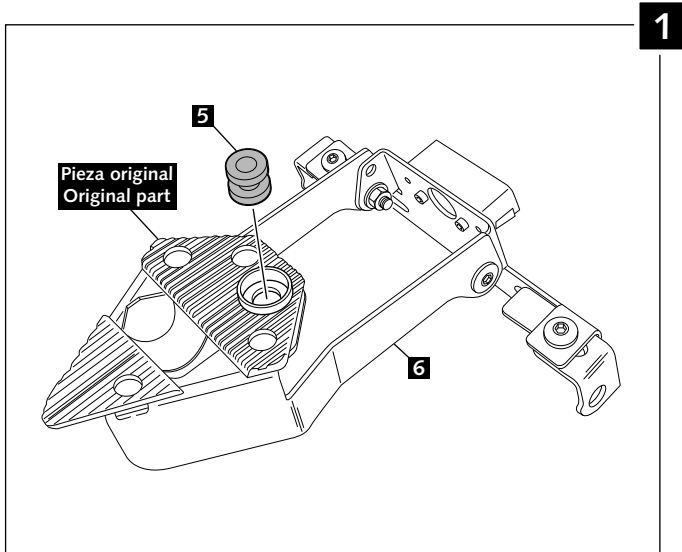

PORTAMATRÍCULAS ADAPTABLE A - LICENSE SUPPORT ADAPTABLE TO
STREET TRIPLE /R '13- DAYTONA 675/R

Ref.: 6551N

ID.	DESCRIPCIÓN	DESCRIPTION	QTY.
1	Tornillos M6X25 DIN1001 c/negro	Black M6X25 fasteners DIN1001	4
2	Arandelas M6 DIN9021	M6 washers DIN9021	4
3	Tuercas M6 DIN6923 c/blanco	White M6 nuts DIN6923	4
4	Arandelas M12 DIN433	M12 washer DIN433	4
5	Silenbloc	Wellnut	1
6	Soporte portamatriculas	License support	1
7	Bridas de plástico	Plastic ziptides	4
8	Luz portamatriculas	License support light	1
9	Catadrioptico	Reflector	1
10	Desplazador catadrioptico	Support for reflector	1
11	Tornillos M5x10 ISO7380	M5x10 fasteners ISO7380	2
12	Tuercas M5 DIN6923	M5 Nuts DIN6923	2