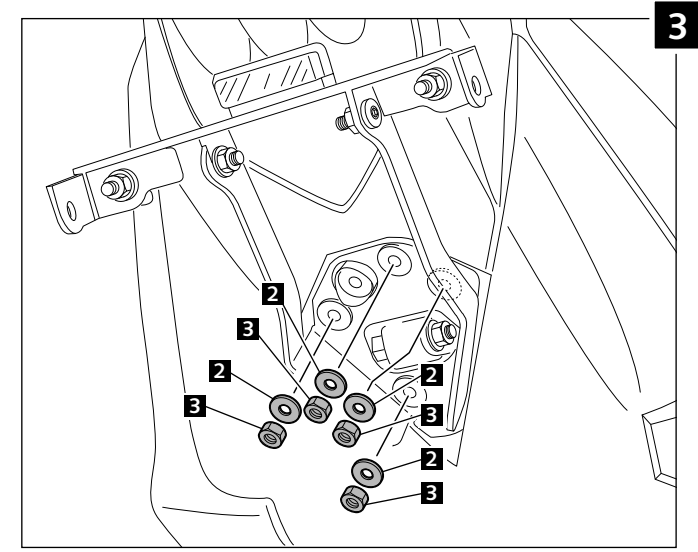

MOTOPLASTIC, S.A.

Molí de la sal, 1 - 08403 Granollers (Barcelona) SPAIN

Tel. 34 93 849 06 33 - Fax 34 93 849 09 88

info@puig.tv - info@puigusa.com

www.puig.tv - www.puigusa.com

INSTRUCCIONES DE MONTAJE – MOUNTING INSTRUCTIONS – MONTAGEANLEITUNG

PORTAMATRÍCULAS ADAPTABLE A - LICENSE SUPPORT ADAPTABLE TO
STREET TRIPLE /R '13- DAYTONA 675/R

Ref.: 6551N

ID.	DESCRIPCIÓN	DESCRIPTION	QTY.
1	Tornillos M6X25 DIN1001 c/negro	Black M6X25 fasteners DIN1001	4
2	Arandelas M6 DIN9021	M6 washers DIN9021	4
3	Tuercas M6 DIN6923 c/blanco	White M6 nuts DIN6923	4
4	Arandelas M12 DIN433	M12 washer DIN433	4
5	Silenbloc	Wellnut	1
6	Soporte portamatriculas	License support	1
7	Bridas de plástico	Plastic ziptides	4
8	Luz portamatriculas	License support light	1
9	Catadrioptico	Reflector	1
10	Desplazador catadrioptico	Support for reflector	1
11	Tornillos M5x10 ISO7380	M5x10 fasteners ISO7380	2
12	Tuercas M5 DIN6923	M5 Nuts DIN6923	2