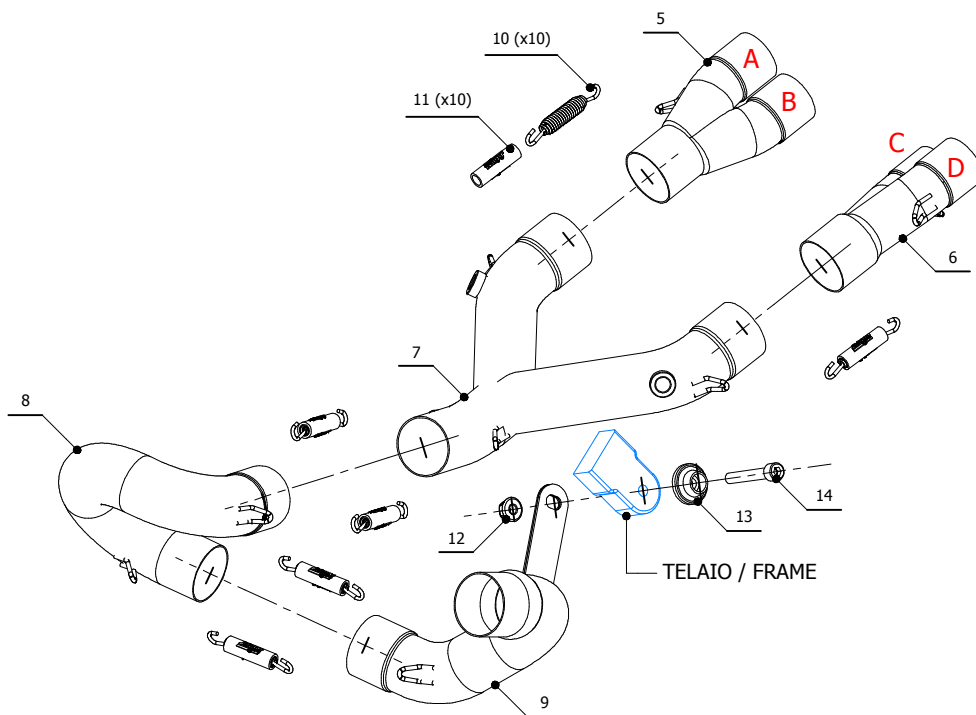

## ELENCO PARTI / PARTS LIST

#	QTÀ / QTY	DESCRIZIONE / DESCRIPTION	CODICE / CODE
1	1	Collettore #1 /Down pipe #1	9773H068C1A
2	1	Collettore #2 /Down pipe #2	9773H068C1B
3	1	Collettore #3 /Down pipe #3	9773H068C1C
4	1	Collettore #4 /Down pipe #4	9773H068C1D
5	1	Tubo di raccordo 2-1 / Link pipe 2-1	9773H068C1E
6	1	Tubo di raccordo 2-1 / Link pipe 2-1	9773H068C1F
7	1	Tubo di raccordo 2-1 / Link pipe 2-1	9773H068C1G
8	1	Tubo di raccordo / Link pipe	9773H068C1H
9	1	Tubo di raccordo / Link pipe	9773H068C1I
10	10	Molla media / Mid-size spring	50.73.359.1
11	10	Gommino per molla / Rubber for spring	50.73.210.1
12	1	Dado M8 flangiato / Flanged nut M8	50.73.393.1
13	1	Rondella in alluminio nera / Black aluminium washer	50.73.221.1
14	1	Vite M8x50 / Screw M8x50	50.73.074.1

## H.068.C1

Monta con silenziatore originale e scarichi MIIV  
It fits with original silencer and MIIV exhausts