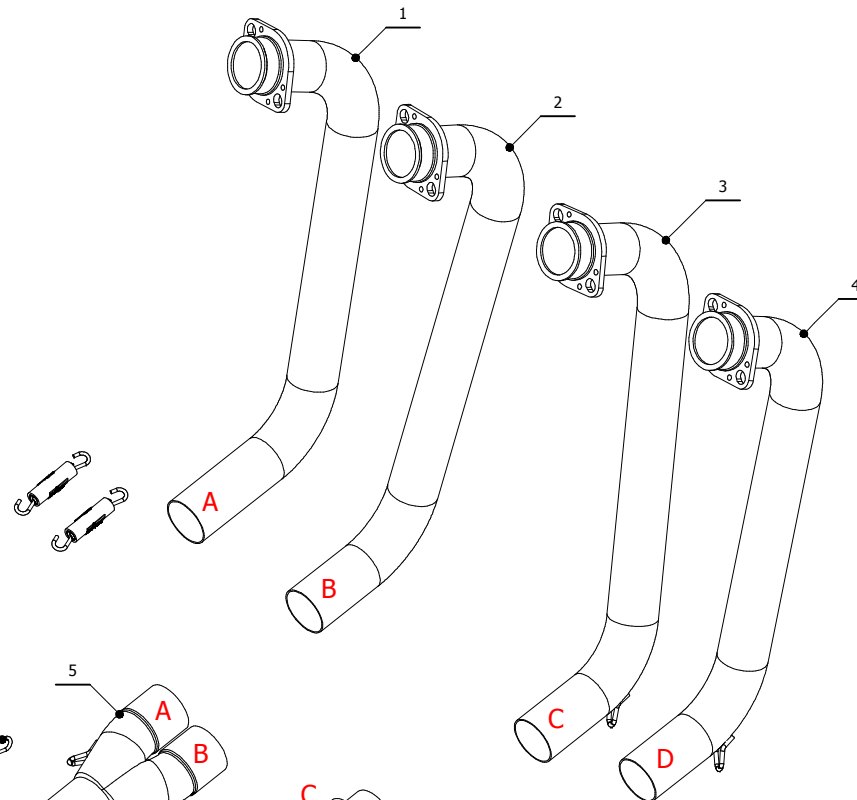

## ELENCO PARTI / PARTS LIST

#	QTÀ / QTY	DESCRIZIONE / DESCRIPTION	CODICE / CODE
1	1	Collettore #1 /Down pipe #1	9773H068C1A
2	1	Collettore #2 /Down pipe #2	9773H068C1B
3	1	Collettore #3 /Down pipe #3	9773H068C1C
4	1	Collettore #4 /Down pipe #4	9773H068C1D
5	1	Tubo di raccordo 2-1 / Link pipe 2-1	9773H068C1E
6	1	Tubo di raccordo 2-1 / Link pipe 2-1	9773H068C1F
7	1	Tubo di raccordo 2-1 / Link pipe 2-1	9773H068C1G
8	1	Tubo di raccordo / Link pipe	9773H068C1H
9	1	Tubo di raccordo / Link pipe	9773H068C1I
10	10	Molla media / Mid-size spring	50.73.359.1
11	10	Gommino per molla / Rubber for spring	50.73.210.1
12	1	Dado M8 flangiato / Flanged nut M8	50.73.393.1
13	1	Rondella in alluminio nera / Black aluminium washer	50.73.221.1
14	1	Vite M8x50 / Screw M8x50	50.73.074.1

## H.068.C1

Monta con silenziatore originale e scarichi MIIV  
It fits with original silencer and MIIV exhausts