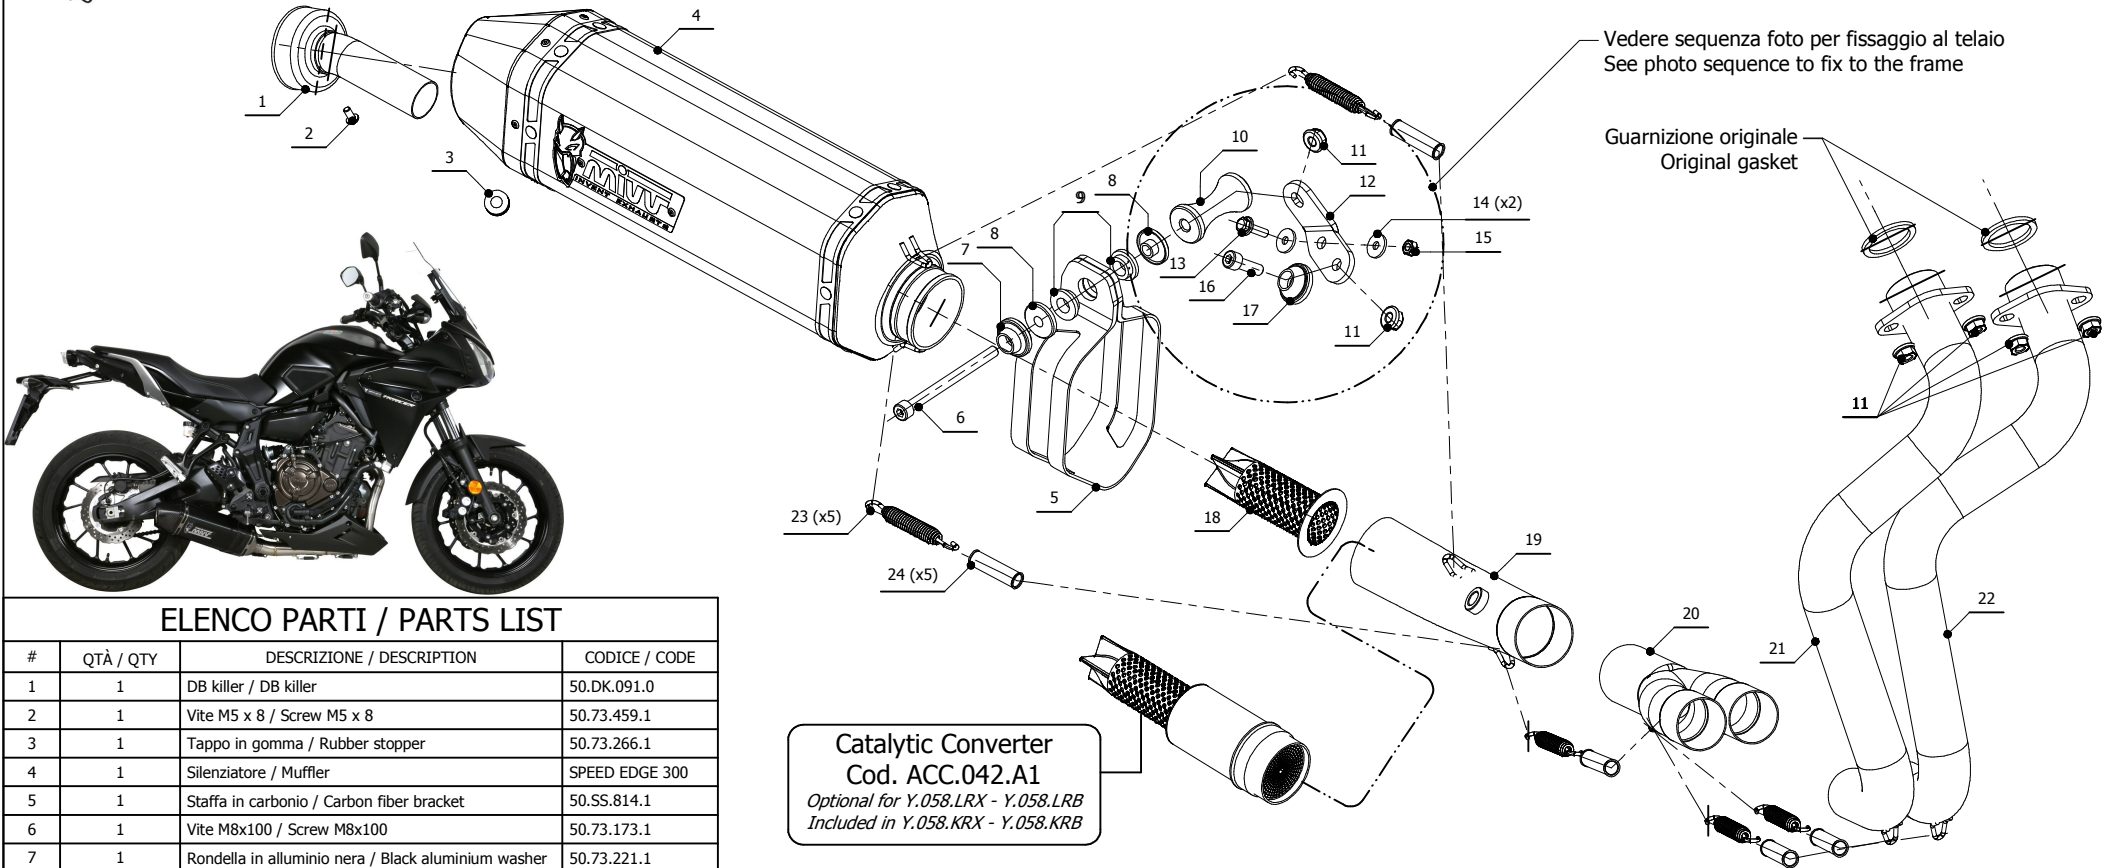

MODEL YAMAHA TRACER 700 / GT / TRACER 7

YEAR 2016 -->

LINE FULL SYSTEM

MUFFLER SPEED EDGE

SCHEMATIC

ELENCO PARTI / PARTS LIST

#	QTÀ / QTY	DESCRIZIONE / DESCRIPTION	CODICE / CODE
1	1	DB killer / DB killer	50.DK.091.0
2	1	Vite M5 x 8 / Screw M5 x 8	50.73.459.1
3	1	Tappo in gomma / Rubber stopper	50.73.266.1
4	1	Silenziatore / Muffler	SPEED EDGE 300
5	1	Staffa in carbonio / Carbon fiber bracket	50.SS.814.1
6	1	Vite M8x100 / Screw M8x100	50.73.173.1
7	1	Rondella in alluminio nera / Black aluminium washer	50.73.221.1
8	2	Boccola / Bush	50.73.381.1
9	2	Silentblock / Silentblock	50.73.380.1
10	1	Distanziale in alluminio / Aluminium spacer	50.SS.722.1
11	6	Dado M8 flangiato / Flanged nut M8	50.73.393.1
12	1	Staffa / Bracket	50.SS.978.0
13	1	Vite M6x20 / Screw M6x20	50.73.420.1
14	2	Rondella M6 / Washer M6	50.73.187.1
15	1	Dado M6 autobloccante / M6 locknut	50.73.112.1
16	1	Vite M8x25 / Screw M8x25	50.73.064.1
17	1	Rondella alluminio / Aluminium washer	50.73.291.1
18	1	Db Killer forato / Drilled DB killer	50.DK.082.0
19	1	Tube di raccordo / Link pipe	9773Y044SRX
20	1	Tube di raccordo 2-1 / Link pipe 2-1	9773Y044C1C
21	1	Collettore #2 / Down pipe #2	9773Y044C1B
22	1	Collettore #1 / Down pipe #1	9773Y044C1A
23	5	Molla media / Mid-size spring	50.73.359.1
24	5	Tube in gomma per molla / Rubber pipe for spring	50.73.210.1

- Rimuovere il supporto del terminale originale / Remove the support of the original exhaust
- Parte di telaio su cui fissare la staffetta MIVV / Frame part where MIVV's bracket shall be fixed
- Fissaggio staffetta MIVV / MIVV's bracket fixing
- Fissaggio terminale MIVV / MIVV's exhaust fixing