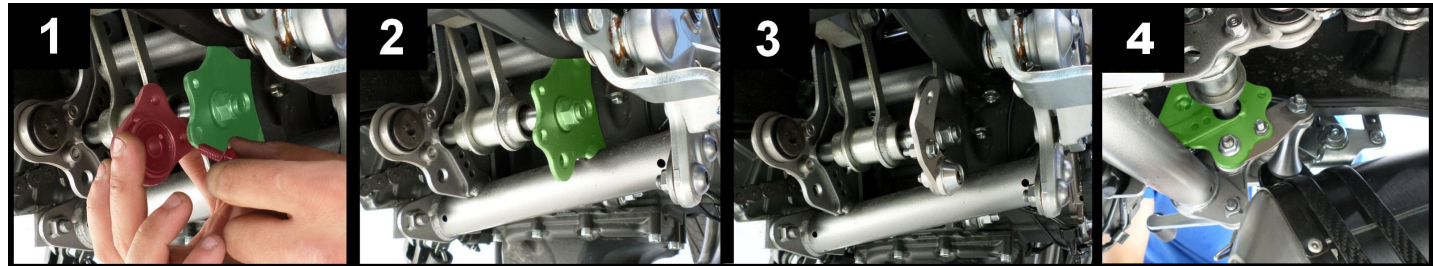

MODEL YAMAHA TRACER 700 / GT / TRACER 7

YEAR 2016 -->

LINE FULL SYSTEM

MUFFLER SPEED EDGE

SCHEMATIC

ELENCO PARTI / PARTS LIST

#	QTÀ / QTY	DESCRIZIONE / DESCRIPTION	CODICE / CODE
1	1	DB killer / DB killer	50.DK.091.0
2	1	Vite M5 x 8 / Screw M5 x 8	50.73.459.1
3	1	Tappo in gomma / Rubber stopper	50.73.266.1
4	1	Silenziatore / Muffler	SPEED EDGE 300
5	1	Staffa in carbonio / Carbon fiber bracket	50.SS.814.1
6	1	Vite M8x100 / Screw M8x100	50.73.173.1
7	1	Rondella in alluminio nera / Black aluminium washer	50.73.221.1
8	2	Boccola / Bush	50.73.381.1
9	2	Silentblock / Silentblock	50.73.380.1
10	1	Distanziale in alluminio / Aluminium spacer	50.SS.722.1
11	6	Dado M8 flangiato / Flanged nut M8	50.73.393.1
12	1	Staffa / Bracket	50.SS.978.0
13	1	Vite M6x20 / Screw M6x20	50.73.420.1
14	2	Rondella M6 / Washer M6	50.73.187.1
15	1	Dado M6 autobloccante / M6 locknut	50.73.112.1
16	1	Vite M8x25 / Screw M8x25	50.73.064.1
17	1	Rondella alluminio / Aluminium washer	50.73.291.1
18	1	Db Killer forato / Drilled DB killer	50.DK.082.0
19	1	Tube di raccordo / Link pipe	9773Y044SRX
20	1	Tube di raccordo 2-1 / Link pipe 2-1	9773Y044C1C
21	1	Collettore #2 / Down pipe #2	9773Y044C1B
22	1	Collettore #1 / Down pipe #1	9773Y044C1A
23	5	Molla media / Mid-size spring	50.73.359.1
24	5	Tube in gomma per molla / Rubber pipe for spring	50.73.210.1

- Rimuovere il supporto del terminale originale / Remove the support of the original exhaust
- Parte di telaio su cui fissare la staffetta MIVV / Frame part where MIVV's bracket shall be fixed
- Fissaggio staffetta MIVV / MIVV's bracket fixing
- Fissaggio terminale MIVV / MIVV's exhaust fixing