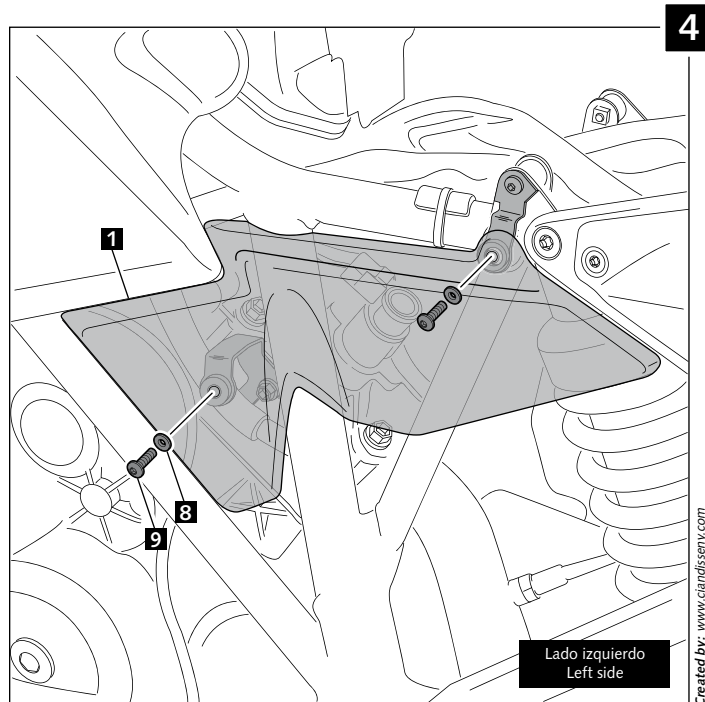

MOTOPLASTIC, S.A.

Molí de la sal, 1 - 08403 Granollers (Barcelona) SPAIN

Tel. 34 93 849 06 33 - Fax 34 93 849 09 88

info@puig.tv - info@puigusa.com

www.puig.tv - www.puigusa.com

INSTRUCCIONES DE MONTAJE - MOUNTING INSTRUCTIONS - MONTAGEANLEITUNG

TAPAS laterales para - INFILL PANELS FOR - SEITENVERKLEIDUNGEN FÜR KTM 1050/1190 ADVENTURE