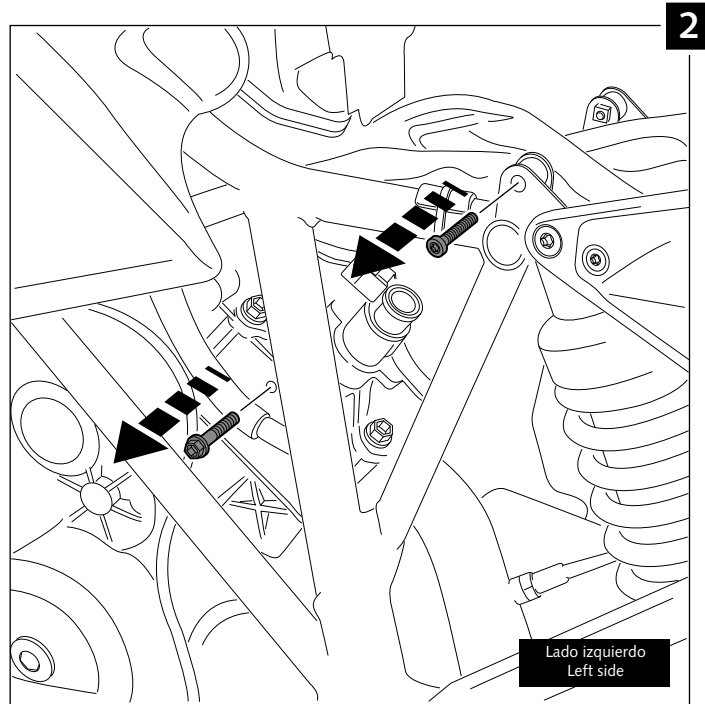

MOTOPLASTIC, S.A.

Molí de la sal, 1 - 08403 Granollers (Barcelona) SPAIN

Tel. 34 93 849 06 33 - Fax 34 93 849 09 88

info@puig.tv - info@puigusa.com

www.puig.tv - www.puigusa.com

INSTRUCCIONES DE MONTAJE - MOUNTING INSTRUCTIONS - MONTAGEANLEITUNG

TAPAS laterales para - INFILL PANELS FOR - SEITENVERKLEIDUNGEN FÜR KTM 1050/1190 ADVENTURE