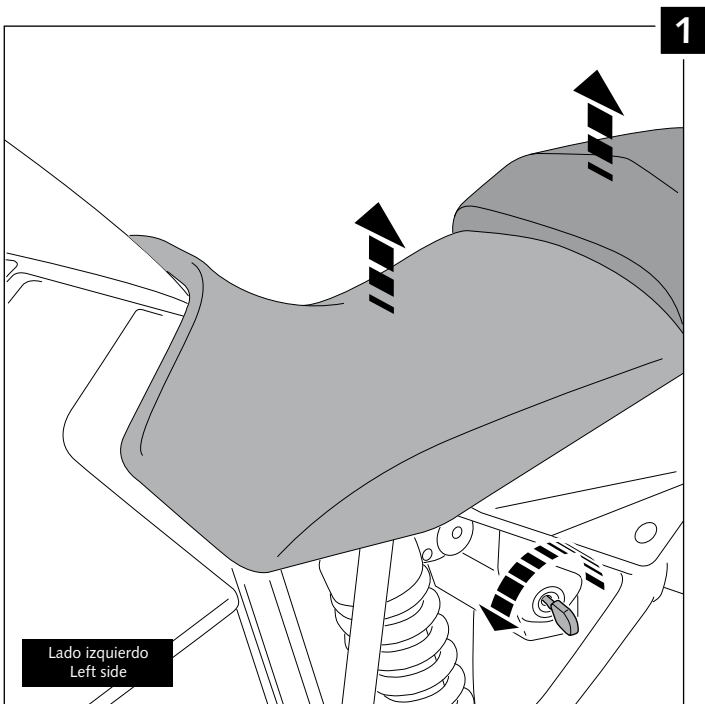

MOTOPLASTIC, S.A.

Molí de la sal, 1 - 08403 Granollers (Barcelona) SPAIN

Tel. 34 93 849 06 33 - Fax 34 93 849 09 88

info@puig.tv - info@puigusa.com

www.puig.tv - www.puigusa.com

INSTRUCCIONES DE MONTAJE - MOUNTING INSTRUCTIONS - MONTAGEANLEITUNG

TAPAS laterales para - INFILL PANELS FOR - SEITENVERKLEIDUNGEN FÜR KTM 1050/1190 ADVENTURE