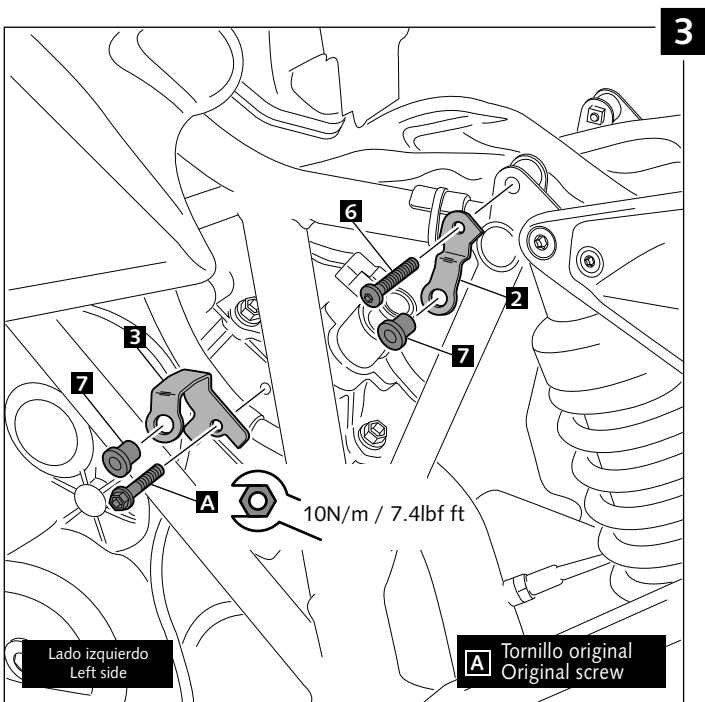

MOTOPLASTIC, S.A.

Molí de la sal, 1 - 08403 Granollers (Barcelona) SPAIN

Tel. 34 93 849 06 33 - Fax 34 93 849 09 88

info@puig.tv - info@puigusa.com

www.puig.tv - www.puigusa.com

INSTRUCCIONES DE MONTAJE - MOUNTING INSTRUCTIONS - MONTAGEANLEITUNG

TAPAS laterales para - INFILL PANELS FOR - SEITENVERKLEIDUNGEN FÜR KTM 1050/1190 ADVENTURE