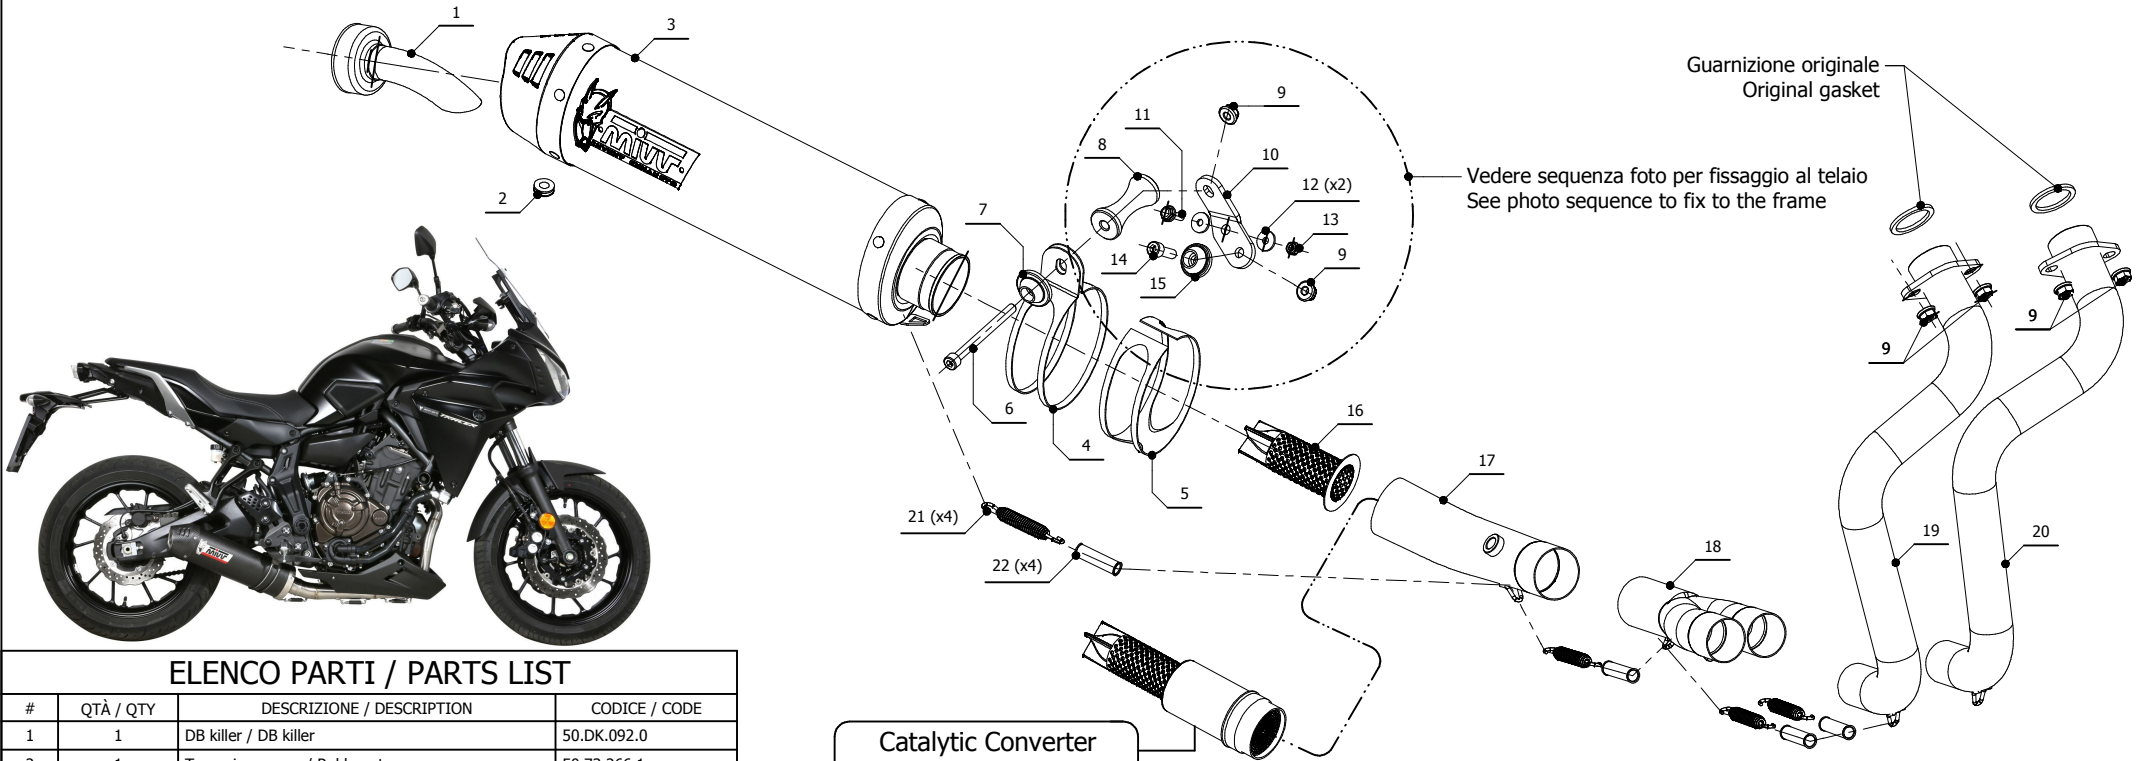

MODEL YAMAHA TRACER 700 / GT / TRACER 7

YEAR 2016 -->

LINE FULL SYSTEM

MUFFLER OVAL CARBON CAP

SCHEMATIC

ELENCO PARTI / PARTS LIST

#	QTÀ / QTY	DESCRIZIONE / DESCRIPTION	CODICE / CODE
1	1	DB killer / DB killer	50.DK.092.0
2	1	Tappo in gomma / Rubber stopper	50.73.266.1
3	1	Silenziatore / Muffler	OVAL CARBON CAP 360
4	1	Staffa / Bracket	50.SS.030.0
5	1	Protezione per staffa / Bracket protection	50.73.077.1
6	1	Vite M8x90 / Screw M8x90	50.73.073.1
7	1	Rondella in alluminio / Aluminium washer (Ø35mm)	50.73.063.1
8	1	Distanziale in alluminio / Aluminium spacer	50.SS.861.1
9	6	Dado M8 flangiato / Flanged nut M8	50.73.393.1
10	1	Staffa / Bracket	50.SS.978.0
11	1	Vite M6x20 / Screw M6x20	50.73.420.1
12	2	Rondella M6 / Washer M6	50.73.187.1
13	1	Dado M6 autobloccante / M6 locknut	50.73.112.1
14	1	Vite M8x25 / Screw M8x25	50.73.064.1
15	1	Rondella alluminio / Aluminium washer (Ø30mm)	50.73.291.1
16	1	Db Killer forato / Drilled DB killer	50.DK.082.0
17	1	Tubo di raccordo / Link pipe	9773Y04452
18	1	Tubo di raccordo 2-1 / Link pipe 2-1	9773Y044C1C
19	1	Collettore #2 / Down pipe #2	9773Y044C1B
20	1	Collettore #1 / Down pipe #1	9773Y044C1A
21	4	Molla media / Mid-size spring	50.73.359.1
22	4	Gommino per molla / Rubber for spring	50.73.210.1

Catalytic Converter
Cod. ACC.042.A1
Optional for Y.058.L3C - Y.058.L4C
Included in Y.058.K3C - Y.058.K4C

- Rimuovere il supporto del terminale originale / Remove the support of the original exhaust
- Parte di telaio su cui fissare la staffetta MIVV / Frame part where MIVV's bracket shall be fixed
- Fissaggio staffetta MIVV / MIVV's bracket fixing
- Fissaggio terminale MIVV / MIVV's exhaust fixing