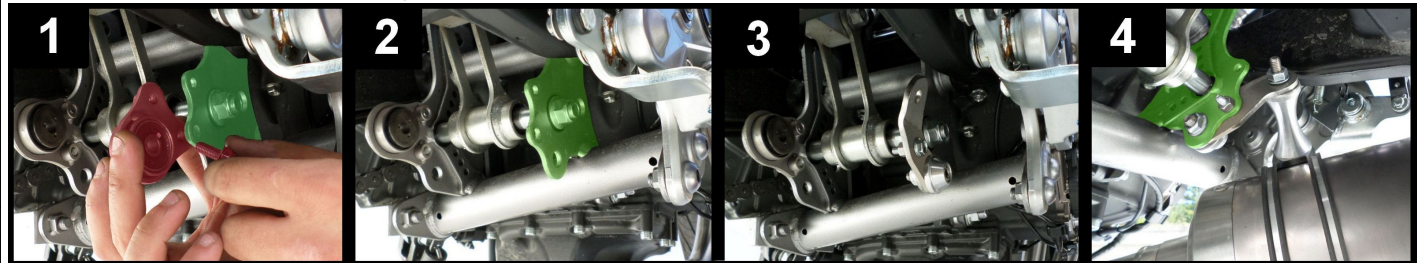

MODEL YAMAHA TRACER 700 / GT / TRACER 7

YEAR 2016 -->

LINE FULL SYSTEM

MUFFLER OVAL CARBON CAP

SCHEMATIC

ELENCO PARTI / PARTS LIST

#	QTÀ / QTY	DESCRIZIONE / DESCRIPTION	CODICE / CODE
1	1	DB killer / DB killer	50.DK.092.0
2	1	Tappo in gomma / Rubber stopper	50.73.266.1
3	1	Silenziatore / Muffler	OVAL CARBON CAP 360
4	1	Staffa / Bracket	50.SS.030.0
5	1	Protezione per staffa / Bracket protection	50.73.077.1
6	1	Vite M8x90 / Screw M8x90	50.73.073.1
7	1	Rondella in alluminio / Aluminium washer (Ø35mm)	50.73.063.1
8	1	Distanziale in alluminio / Aluminium spacer	50.SS.861.1
9	6	Dado M8 flangiato / Flanged nut M8	50.73.393.1
10	1	Staffa / Bracket	50.SS.978.0
11	1	Vite M6x20 / Screw M6x20	50.73.420.1
12	2	Rondella M6 / Washer M6	50.73.187.1
13	1	Dado M6 autobloccante / M6 locknut	50.73.112.1
14	1	Vite M8x25 / Screw M8x25	50.73.064.1
15	1	Rondella alluminio / Aluminium washer (Ø30mm)	50.73.291.1
16	1	Db Killer forato / Drilled DB killer	50.DK.082.0
17	1	Tubo di raccordo / Link pipe	9773Y04452
18	1	Tubo di raccordo 2-1 / Link pipe 2-1	9773Y044C1C
19	1	Collettore #2 / Down pipe #2	9773Y044C1B
20	1	Collettore #1 / Down pipe #1	9773Y044C1A
21	4	Molla media / Mid-size spring	50.73.359.1
22	4	Gommino per molla / Rubber for spring	50.73.210.1

Catalytic Converter
Cod. ACC.042.A1
Optional for Y.058.L3C - Y.058.L4C
Included in Y.058.K3C - Y.058.K4C

- Rimuovere il supporto del terminale originale / Remove the support of the original exhaust
- Parte di telaio su cui fissare la staffetta MIVV / Frame part where MIVV's bracket shall be fixed
- Fissaggio staffetta MIVV / MIVV's bracket fixing
- Fissaggio terminale MIVV / MIVV's exhaust fixing