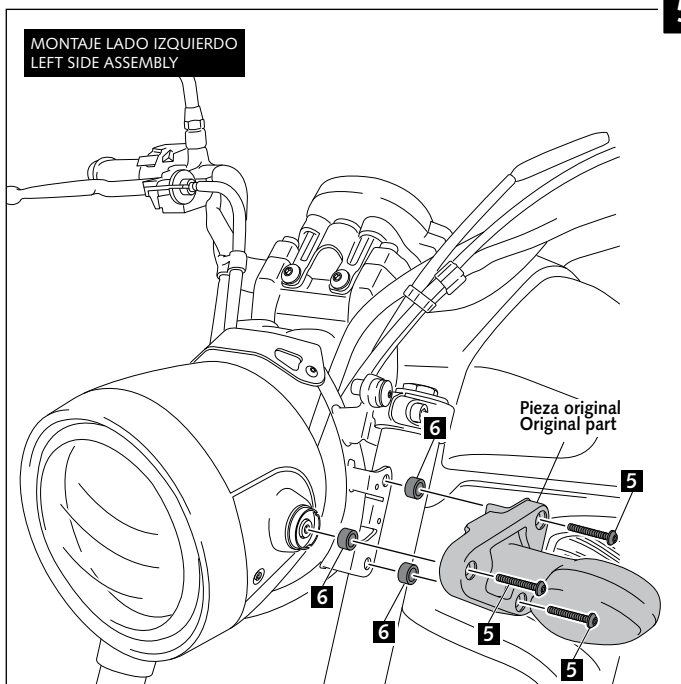

CARENABRÍS ADAPTABLE A - WINDSHIELD FOR - WINDSCHUTZSCHEIBE FÜR
YAMAHA XSR 700 - XSR 900

INSTRUCCIONES DE MONTAJE - MOUNTING INSTRUCTIONS - MONTAGEANLEITUNG

YAMAHA XSR 700

YAMAHA XSR 900