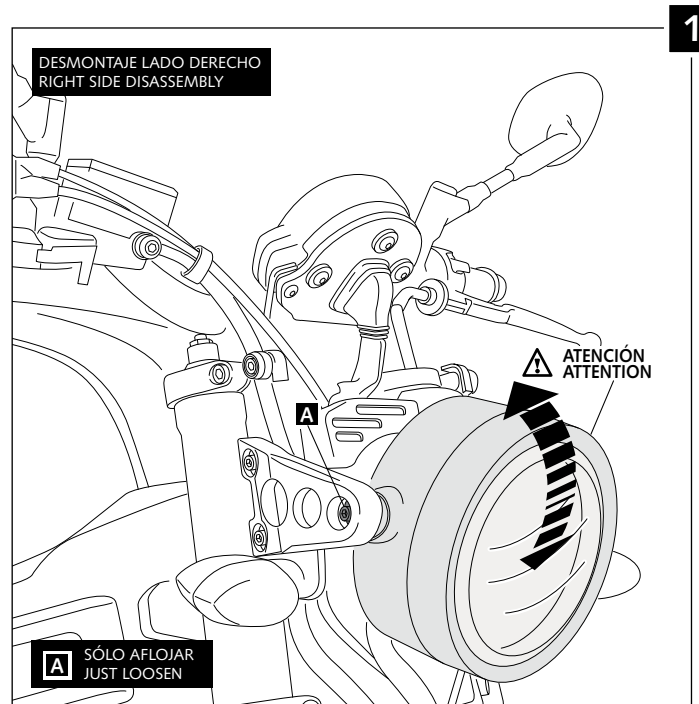

CARENABRÍS ADAPTABLE A - WINDSHIELD FOR - WINDSCHUTZSCHEIBE FÜR YAMAHA XSR 700 - XSR 900

YAMAHA XSR 700

Ref.: 9560
(color negro / black colour)

Ref.: 9561
(color carbono / carbon look)

YAMAHA XSR 900

ID.	PIEZA / PART	DESCRIPCIÓN	DESCRIPTION	QTY.
1		Carcasa Vision	Vision fairing	1
2		Cúpula Vision	Vision screen	1
3		Soporte metálico derecho	Right metal support	1
4		Soporte metálico izquierdo	Left metal support	1
5		Tornillo Allen M6x25 ISO 7380 (negro)	M6x25 ISO 7380 Allen Screw (black)	6
6		Casquillo Ø int. 6 x Ø 12 x 8,5mm	Ø int. 6 x Ø 12 x 8,5mm arrowhead	6
7		Tornillo Allen M6x8 ISO 7380	M6x8 ISO 7380 Allen Screw	4
8		Arandela de nylon Ø6x1	Ø6x1 nylon washer	4
9		Silentblock M4	M4 Silentblock	3
10		Tornillo Allen M4x16 ISO 7380 (negro)	M4x16 ISO 7380 Allen Screw (black)	3
11		Arandela de nylon M4x0,5	M4x0,5 nylon washer	3
12		Tornillo Allen M6x10 ISO 7380 (negro)	M6x10 ISO 7380 Allen Screw (black)	2
13		Tuerca grafilada M6	M6 knurled nut	2
14		Ribete negro longitud 300mm, espesor 1mm	Black Trim length 300mm, 1mm thickness	1
15		Kit adhesivos	Stickers set	1

CARENABRÍS ADAPTABLE A - WINDSHIELD FOR - WINDSCHUTZSCHEIBE FÜR
YAMAHA XSR 700 - XSR 900

INSTRUCCIONES DE MONTAJE - MOUNTING INSTRUCTIONS - MONTAGEANLEITUNG

YAMAHA XSR 700

YAMAHA XSR 900

CARENABRÍS ADAPTABLE A - WINDSHIELD FOR - WINDSCHUTZSCHEIBE FÜR
YAMAHA XSR 700 - XSR 900

INSTRUCCIONES DE MONTAJE - MOUNTING INSTRUCTIONS - MONTAGEANLEITUNG

YAMAHA XSR 700

YAMAHA XSR 900

CARENABRÍS ADAPTABLE A - WINDSHIELD FOR - WINDSCHUTZSCHEIBE FÜR
YAMAHA XSR 700 - XSR 900

INSTRUCCIONES DE MONTAJE - MOUNTING INSTRUCTIONS - MONTAGEANLEITUNG