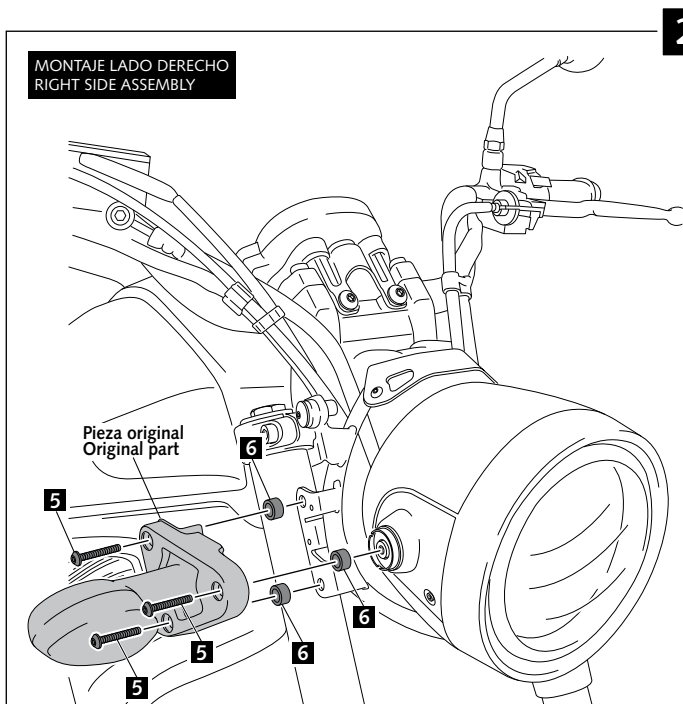

CARENABRÍS ADAPTABLE A - WINDSHIELD FOR - WINDSCHUTZSCHEIBE FÜR YAMAHA XSR 700 - XSR 900

YAMAHA XSR 700

Ref.: 9560
(color negro / black colour)

Ref.: 9561
(color carbono / carbon look)

YAMAHA XSR 900

ID.	PIEZA / PART	DESCRIPCIÓN	DESCRIPTION	QTY.
1		Carcasa Vision	Vision fairing	1
2		Cúpula Vision	Vision screen	1
3		Soporte metálico derecho	Right metal support	1
4		Soporte metálico izquierdo	Left metal support	1
5		Tornillo Allen M6x25 ISO 7380 (negro)	M6x25 ISO 7380 Allen Screw (black)	6
6		Casquillo Ø int. 6 x Ø 12 x 8,5mm	Ø int. 6 x Ø 12 x 8,5mm arrowhead	6
7		Tornillo Allen M6x8 ISO 7380	M6x8 ISO 7380 Allen Screw	4
8		Arandela de nylon Ø6x1	Ø6x1 nylon washer	4
9		Silentblock M4	M4 Silentblock	3
10		Tornillo Allen M4x16 ISO 7380 (negro)	M4x16 ISO 7380 Allen Screw (black)	3
11		Arandela de nylon M4x0,5	M4x0,5 nylon washer	3
12		Tornillo Allen M6x10 ISO 7380 (negro)	M6x10 ISO 7380 Allen Screw (black)	2
13		Tuerca grafilada M6	M6 knurled nut	2
14		Ribete negro longitud 300mm, espesor 1mm	Black Trim length 300mm, 1mm thickness	1
15		Kit adhesivos	Stickers set	1

CARENABRÍS ADAPTABLE A - WINDSHIELD FOR - WINDSCHUTZSCHEIBE FÜR
YAMAHA XSR 700 - XSR 900

INSTRUCCIONES DE MONTAJE - MOUNTING INSTRUCTIONS - MONTAGEANLEITUNG

YAMAHA XSR 700

YAMAHA XSR 900

CARENABRÍS ADAPTABLE A - WINDSHIELD FOR - WINDSCHUTZSCHEIBE FÜR
YAMAHA XSR 700 - XSR 900

INSTRUCCIONES DE MONTAJE - MOUNTING INSTRUCTIONS - MONTAGEANLEITUNG

YAMAHA XSR 700

YAMAHA XSR 900

CARENABRÍS ADAPTABLE A - WINDSHIELD FOR - WINDSCHUTZSCHEIBE FÜR
YAMAHA XSR 700 - XSR 900

INSTRUCCIONES DE MONTAJE - MOUNTING INSTRUCTIONS - MONTAGEANLEITUNG