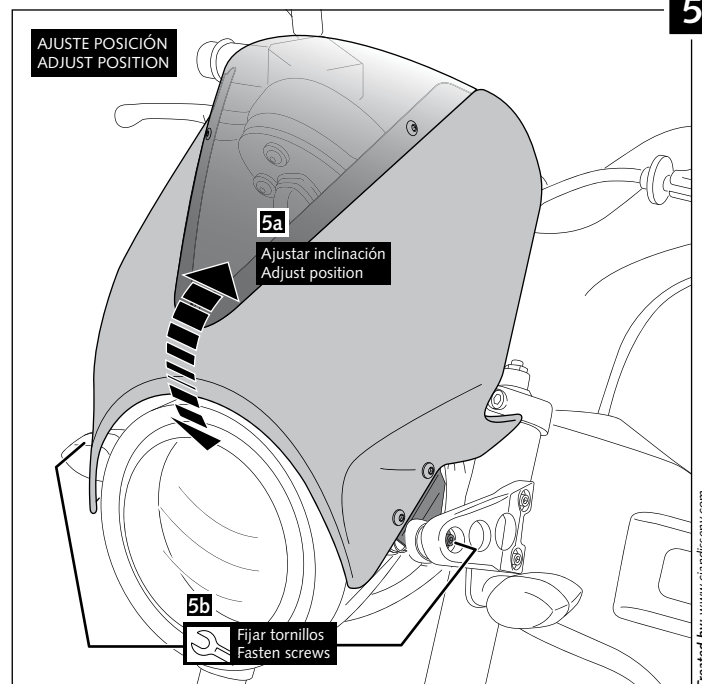

CARENABRÍS ADAPTABLE A - WINDSHIELD FOR - WINDSCHUTZSCHEIBE FÜR
YAMAHA XSR 700 - XSR 900

INSTRUCCIONES DE MONTAJE - MOUNTING INSTRUCTIONS - MONTAGEANLEITUNG

YAMAHA XSR 700

YAMAHA XSR 900