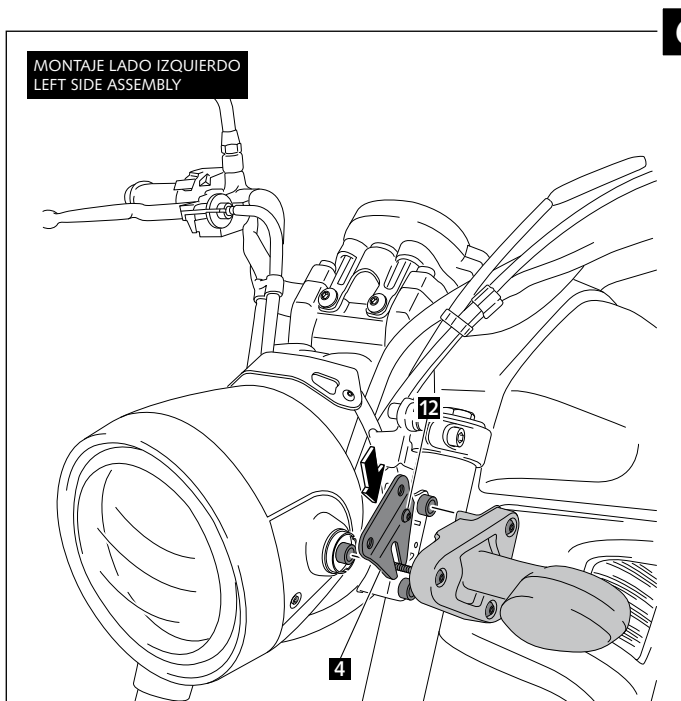

CARENABRÍS ADAPTABLE A - WINDSHIELD FOR - WINDSCHUTZSCHEIBE FÜR
YAMAHA XSR 700 - XSR 900

INSTRUCCIONES DE MONTAJE - MOUNTING INSTRUCTIONS - MONTAGEANLEITUNG

YAMAHA XSR 700

YAMAHA XSR 900