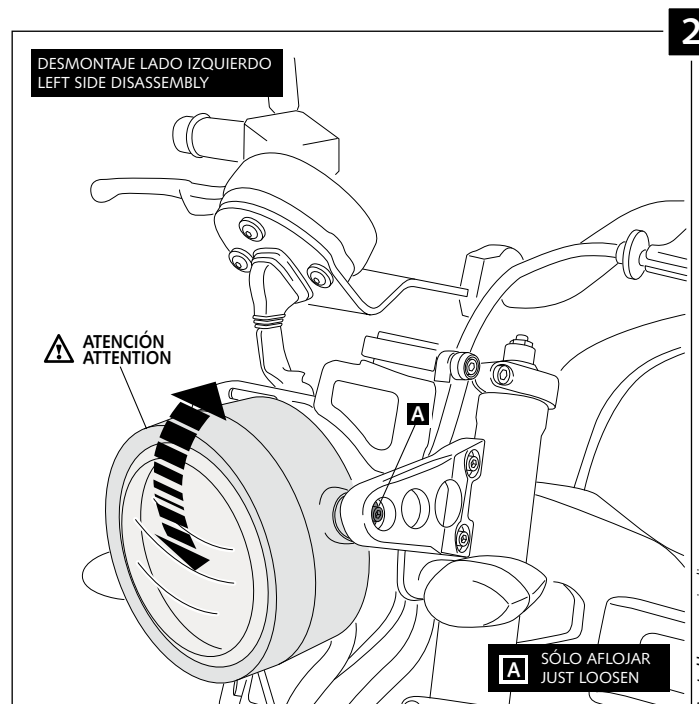

CARENABRÍS ADAPTABLE A - WINDSHIELD FOR - WINDSCHUTZSCHEIBE FÜR YAMAHA XSR 700 - XSR 900

YAMAHA XSR 700

Ref.: 9560
(color negro / black colour)

Ref.: 9561
(color carbono / carbon look)

YAMAHA XSR 900

ID.	PIEZA / PART	DESCRIPCIÓN	DESCRIPTION	QTY.
1		Carcasa Vision	Vision fairing	1
2		Cúpula Vision	Vision screen	1
3		Soporte metálico derecho	Right metal support	1
4		Soporte metálico izquierdo	Left metal support	1
5		Tornillo Allen M6x25 ISO 7380 (negro)	M6x25 ISO 7380 Allen Screw (black)	6
6		Casquillo Ø int. 6 x Ø 12 x 8,5mm	Ø int. 6 x Ø 12 x 8,5mm arrowhead	6
7		Tornillo Allen M6x8 ISO 7380	M6x8 ISO 7380 Allen Screw	4
8		Arandela de nylon Ø6x1	Ø6x1 nylon washer	4
9		Silentblock M4	M4 Silentblock	3
10		Tornillo Allen M4x16 ISO 7380 (negro)	M4x16 ISO 7380 Allen Screw (black)	3
11		Arandela de nylon M4x0,5	M4x0,5 nylon washer	3
12		Tornillo Allen M6x10 ISO 7380 (negro)	M6x10 ISO 7380 Allen Screw (black)	2
13		Tuerca grafilada M6	M6 knurled nut	2
14		Ribete negro longitud 300mm, espesor 1mm	Black Trim length 300mm, 1mm thickness	1
15		Kit adhesivos	Stickers set	1

CARENABRÍS ADAPTABLE A - WINDSHIELD FOR - WINDSCHUTZSCHEIBE FÜR
YAMAHA XSR 700 - XSR 900

INSTRUCCIONES DE MONTAJE - MOUNTING INSTRUCTIONS - MONTAGEANLEITUNG

YAMAHA XSR 700

YAMAHA XSR 900

CARENABRÍS ADAPTABLE A - WINDSHIELD FOR - WINDSCHUTZSCHEIBE FÜR
YAMAHA XSR 700 - XSR 900