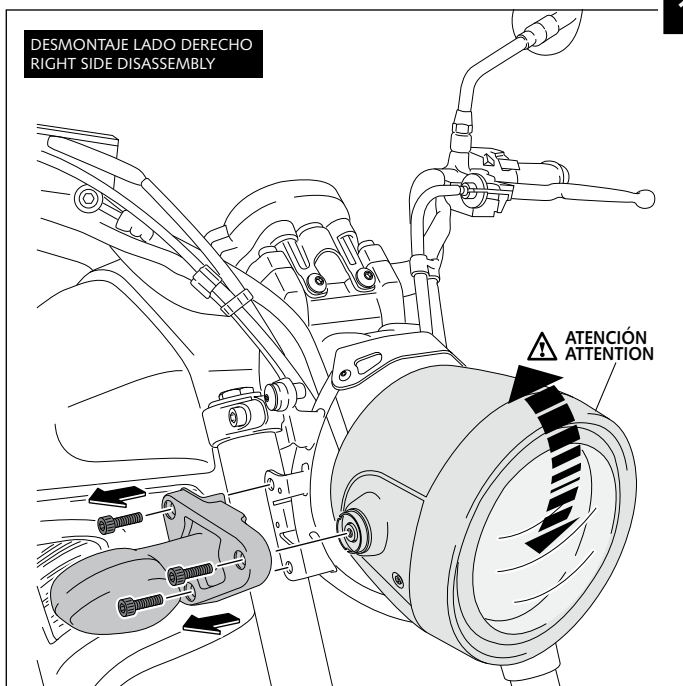

CARENABRÍS ADAPTABLE A - WINDSHIELD FOR - WINDSCHUTZSCHEIBE FÜR YAMAHA XSR 700 - XSR 900

YAMAHA XSR 700

Ref.: 9560
(color negro / black colour)

Ref.: 9561
(color carbono / carbon look)

YAMAHA XSR 900

ID.	PIEZA / PART	DESCRIPCIÓN	DESCRIPTION	QTY.
1		Carcasa Vision	Vision fairing	1
2		Cúpula Vision	Vision screen	1
3		Soporte metálico derecho	Right metal support	1
4		Soporte metálico izquierdo	Left metal support	1
5		Tornillo Allen M6x25 ISO 7380 (negro)	M6x25 ISO 7380 Allen Screw (black)	6
6		Casquillo Ø int. 6 x Ø 12 x 8,5mm	Ø int. 6 x Ø 12 x 8,5mm arrowhead	6
7		Tornillo Allen M6x8 ISO 7380	M6x8 ISO 7380 Allen Screw	4
8		Arandela de nylon Ø6x1	Ø6x1 nylon washer	4
9		Silentblock M4	M4 Silentblock	3
10		Tornillo Allen M4x16 ISO 7380 (negro)	M4x16 ISO 7380 Allen Screw (black)	3
11		Arandela de nylon M4x0,5	M4x0,5 nylon washer	3
12		Tornillo Allen M6x10 ISO 7380 (negro)	M6x10 ISO 7380 Allen Screw (black)	2
13		Tuerca grafilada M6	M6 knurled nut	2
14		Ribete negro longitud 300mm, espesor 1mm	Black Trim length 300mm, 1mm thickness	1
15		Kit adhesivos	Stickers set	1

CARENABRÍS ADAPTABLE A - WINDSHIELD FOR - WINDSCHUTZSCHEIBE FÜR
YAMAHA XSR 700 - XSR 900

INSTRUCCIONES DE MONTAJE - MOUNTING INSTRUCTIONS - MONTAGEANLEITUNG

YAMAHA XSR 700

YAMAHA XSR 900

CARENABRÍS ADAPTABLE A - WINDSHIELD FOR - WINDSCHUTZSCHEIBE FÜR
YAMAHA XSR 700 - XSR 900

INSTRUCCIONES DE MONTAJE - MOUNTING INSTRUCTIONS - MONTAGEANLEITUNG

YAMAHA XSR 700

YAMAHA XSR 900

CARENABRÍS ADAPTABLE A - WINDSHIELD FOR - WINDSCHUTZSCHEIBE FÜR
YAMAHA XSR 700 - XSR 900

INSTRUCCIONES DE MONTAJE - MOUNTING INSTRUCTIONS - MONTAGEANLEITUNG