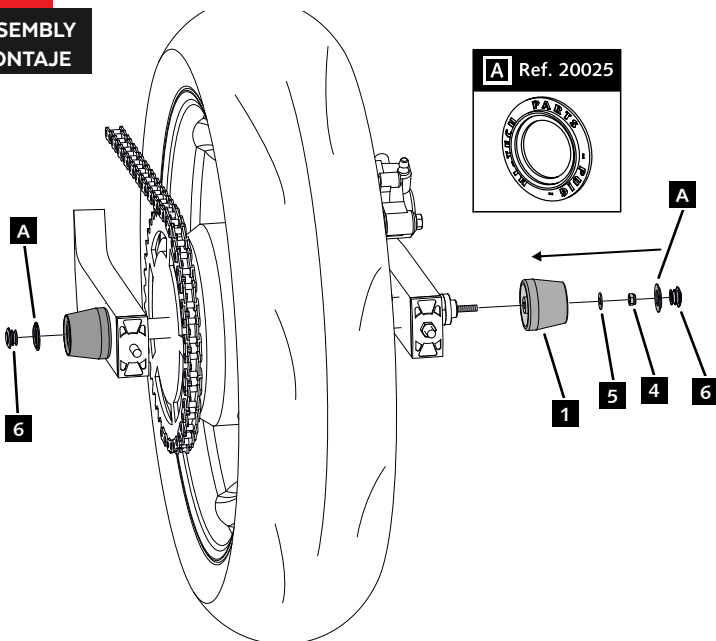

## INSTRUCCIONES DE MONTAJE - MOUNTING INSTRUCTIONS - MONTAGEANLEITUNG

**1**

ASSEMBLY  
MONTAJE

**2**

ASSEMBLY  
MONTAJE

**3**

ASSEMBLY  
MONTAJE

**4**

9.7 N/m - Par de apriete  
86 lbf/in - Tightening torque

CONSULTAR EN NUESTRA PAGINA WEB LA  
DISPONIBILIDAD DEL VIDEO DE MONTAJE DE  
ESTA REFERENCIA.  
CONSULT OUR WEBSITE THE VIDEO MOUNT  
AVAILABILITY OF THIS REFERENCE.