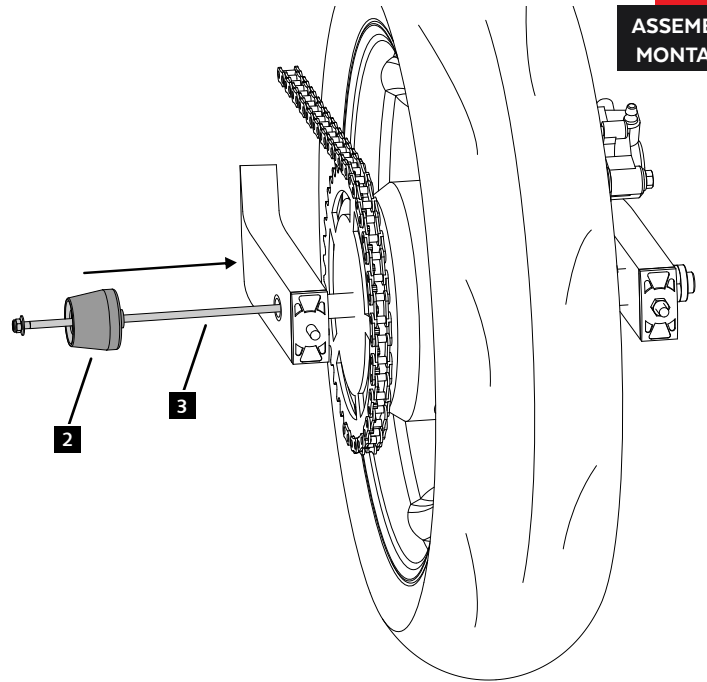

## INSTRUCCIONES DE MONTAJE - MOUNTING INSTRUCTIONS - MONTAGEANLEITUNG

**1**

ASSEMBLY  
MONTAJE

**2**

ASSEMBLY  
MONTAJE

**3**

ASSEMBLY  
MONTAJE

**4**

9.7 N/m - Par de apriete  
86 lbf/in - Tightening torque

CONSULTAR EN NUESTRA PAGINA WEB LA  
DISPONIBILIDAD DEL VIDEO DE MONTAJE DE  
ESTA REFERENCIA.  
CONSULT OUR WEBSITE THE VIDEO MOUNT  
AVAILABILITY OF THIS REFERENCE.