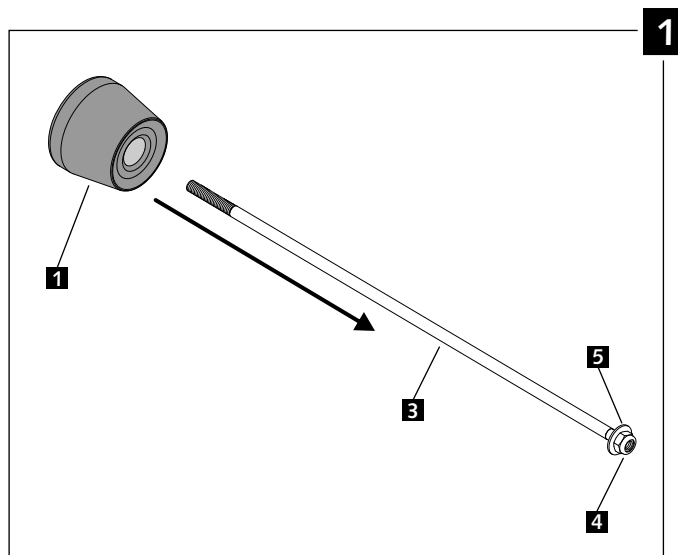

MOTOPLASTIC, S.A.

Molí de la sal, 1 - 08403 Granollers (Barcelona) SPAIN

Tel. 34 93 849 06 33 - Fax 34 93 849 09 88

info@puig.tv - info@puigusa.com

www.puig.tv - www.puigusa.com

INSTRUCCIONES DE MONTAJE - MOUNTING INSTRUCTIONS - MONTAGEANLEITUNG

PROTECTOR BASCULANTE ADAPTABLE A / PROTECTOR SWINGARM ADAPTABLE TO
HONDA CBR 1000RR SP '17

Ref.: 9504N

ID.	PIEZA / PART	QTY.
1	 Ref.: PROBAS47-0-0047	1
2	 Ref.: PROBAS07-1-0007	1
3	 Ref.: VARIFO10-1-0010	1
4	 Ref.: TUZBM6000000024	2
5	 Ref.: ARANDEPD125-054	2
6	 Rojo / Red (x2) Azul / blue (x2) Oro / Gold (x2) Plata / Silver (x2) Ref.: FORTAPS 17-18	8

Created by www.ridisseny.com

CONSULTAR EN NUESTRA PAGINA WEB LA DISPONIBILIDAD DEL VIDEO DE MONTAJE DE ESTA REFERENCIA.
CONSULT OUR WEBSITE THE VIDEO MOUNT AVAILABILITY OF THIS REFERENCE.