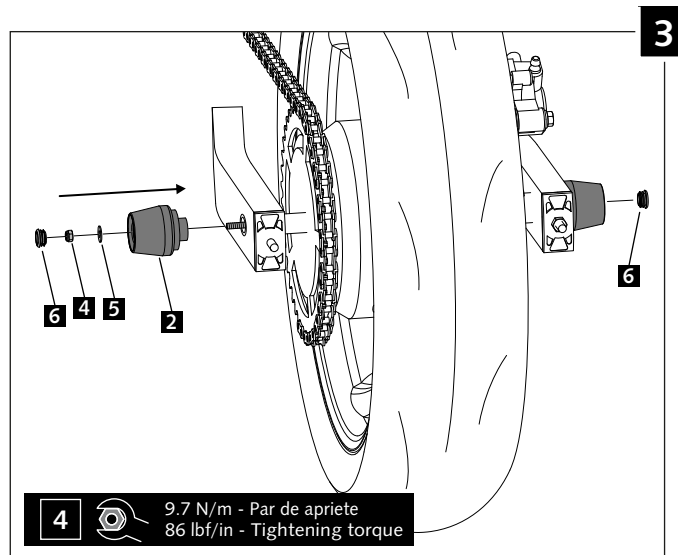

MOTOPLASTIC, S.A.

Molí de la sal, 1 - 08403 Granollers (Barcelona) SPAIN

Tel. 34 93 849 06 33 - Fax 34 93 849 09 88

info@puig.tv - info@puigusa.com

www.puig.tv - www.puigusa.com

INSTRUCCIONES DE MONTAJE - MOUNTING INSTRUCTIONS - MONTAGEANLEITUNG

PROTECTOR BASCULANTE ADAPTABLE A / PROTECTOR SWINGARM ADAPTABLE TO
HONDA CBR 1000RR SP '17

Ref.: 9504N

ID.	PIEZA / PART	QTY.
1	 Ref.: PROBAS47-0-0047	1
2	 Ref.: PROBAS07-1-0007	1
3	 Ref.: VARIFO10-1-0010	1
4	 Ref.: TUZBM6000000024	2
5	 Ref.: ARANDEPD125-054	2
6	 Rojo / Red (x2) Azul / blue (x2) Oro / Gold (x2) Plata / Silver (x2) Ref.: FORTAPS 17-18	8

Created by www.ridisseny.com

CONSULTAR EN NUESTRA PAGINA WEB LA DISPONIBILIDAD DEL VIDEO DE MONTAJE DE ESTA REFERENCIA.
CONSULT OUR WEBSITE THE VIDEO MOUNT AVAILABILITY OF THIS REFERENCE.