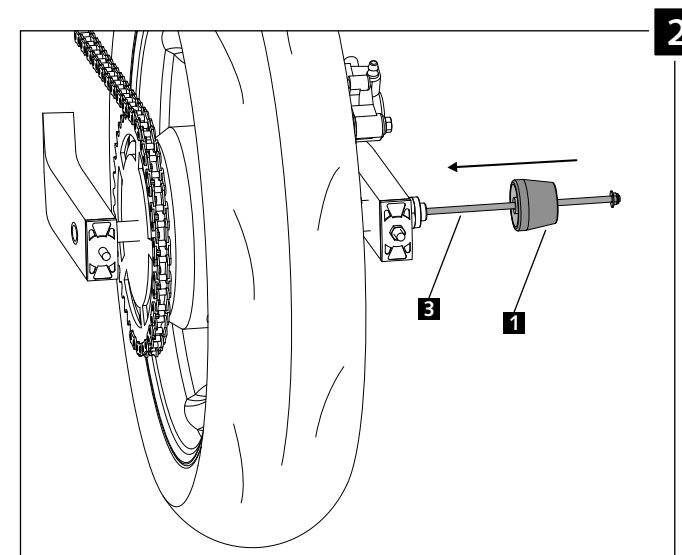

MOTOPLASTIC, S.A.

Molí de la sal, 1 - 08403 Granollers (Barcelona) SPAIN

Tel. 34 93 849 06 33 - Fax 34 93 849 09 88

info@puig.tv - info@puigusa.com

www.puig.tv - www.puigusa.com

INSTRUCCIONES DE MONTAJE - MOUNTING INSTRUCTIONS - MONTAGEANLEITUNG

PROTECTOR BASCULANTE ADAPTABLE A / PROTECTOR SWINGARM ADAPTABLE TO
HONDA CBR 1000RR SP '17

Ref.: 9504N

ID.	PIEZA / PART	QTY.
1	 Ref.: PROBAS47-0-0047	1
2	 Ref.: PROBAS07-1-0007	1
3	 Ref.: VARIFO10-1-0010	1
4	 Ref.: TUZBM6000000024	2
5	 Ref.: ARANDEPD125-054	2
6	 Rojo / Red (x2) Azul / blue (x2) Oro / Gold (x2) Plata / Silver (x2) Ref.: FORTAPS 17-18	8

Created by www.ridisseny.com

CONSULTAR EN NUESTRA PAGINA WEB LA DISPONIBILIDAD DEL VIDEO DE MONTAJE DE ESTA REFERENCIA.
CONSULT OUR WEBSITE THE VIDEO MOUNT AVAILABILITY OF THIS REFERENCE.