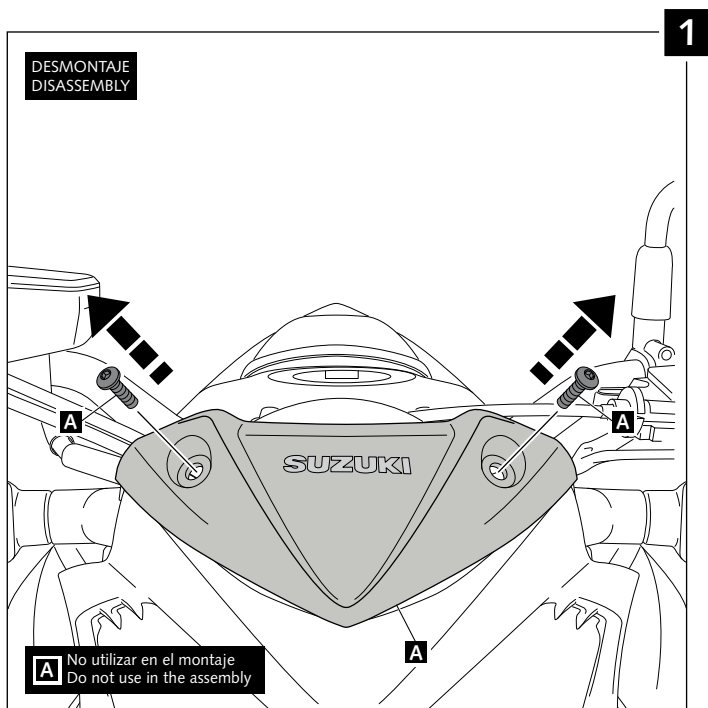

MOTOPLASTIC, S.A.

Molí de la sal, 1 - 08403 Granollers (Barcelona) SPAIN

Tel. 34 93 849 06 33 - Fax 34 93 849 09 88

info@puig.tv - info@puigusa.com

www.puig.tv - www.puigusa.com

INSTRUCCIONES DE MONTAJE - MOUNTING INSTRUCTIONS - MONTAGEANLEITUNG

CARENABRÍS ADAPTABLE A - WINDSHIELD FOR - WINDSCHUTZSCHEIBE FÜR SUZUKI GSX-S1000