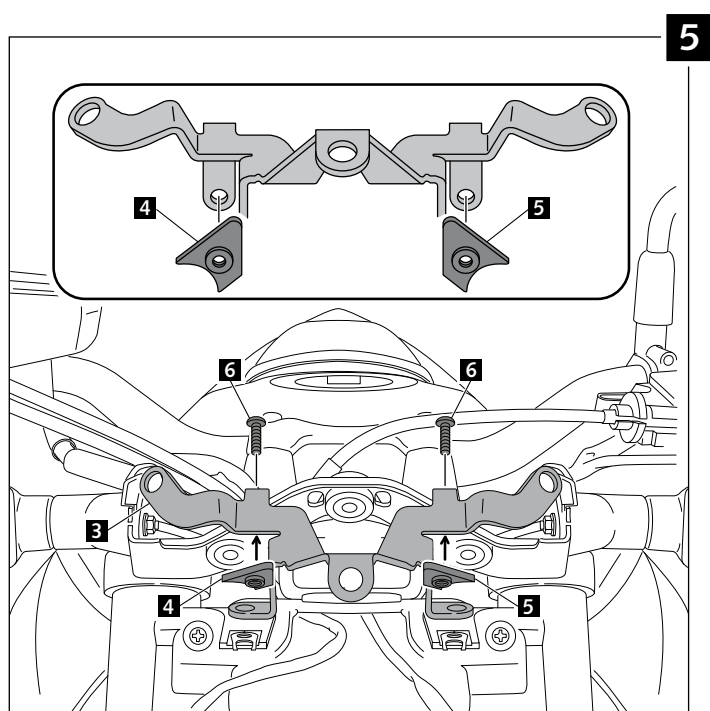

MOTOPLASTIC, S.A.

Molí de la sal, 1 - 08403 Granollers (Barcelona) SPAIN

Tel. 34 93 849 06 33 - Fax 34 93 849 09 88

info@puig.tv - info@puigusa.com

www.puig.tv - www.puigusa.com

INSTRUCCIONES DE MONTAJE - MOUNTING INSTRUCTIONS - MONTAGEANLEITUNG

CARENABRÍS ADAPTABLE A - WINDSHIELD FOR - WINDSCHUTZSCHEIBE FÜR SUZUKI GSX-S1000