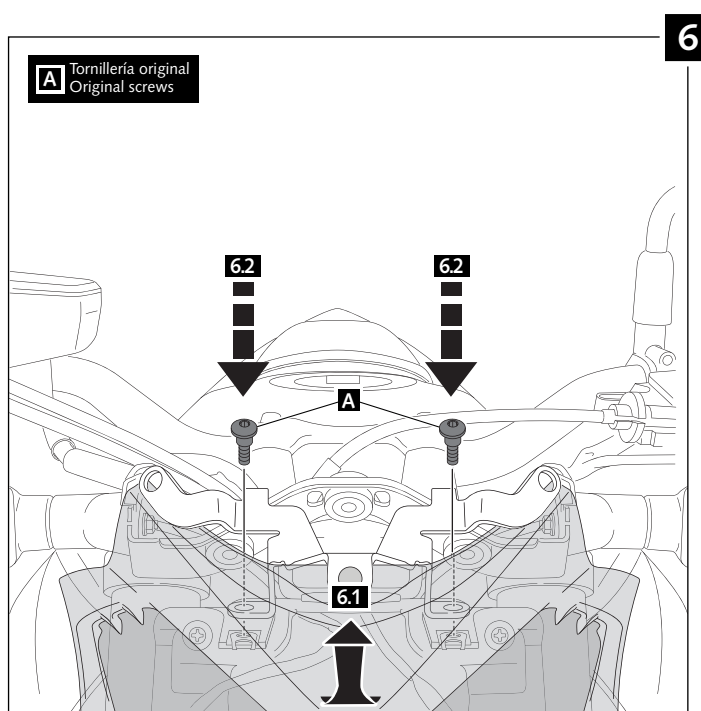

MOTOPLASTIC, S.A.

Molí de la sal, 1 - 08403 Granollers (Barcelona) SPAIN

Tel. 34 93 849 06 33 - Fax 34 93 849 09 88

info@puig.tv - info@puigusa.com

www.puig.tv - www.puigusa.com

INSTRUCCIONES DE MONTAJE - MOUNTING INSTRUCTIONS - MONTAGEANLEITUNG

CARENABRÍS ADAPTABLE A - WINDSHIELD FOR - WINDSCHUTZSCHEIBE FÜR SUZUKI GSX-S1000