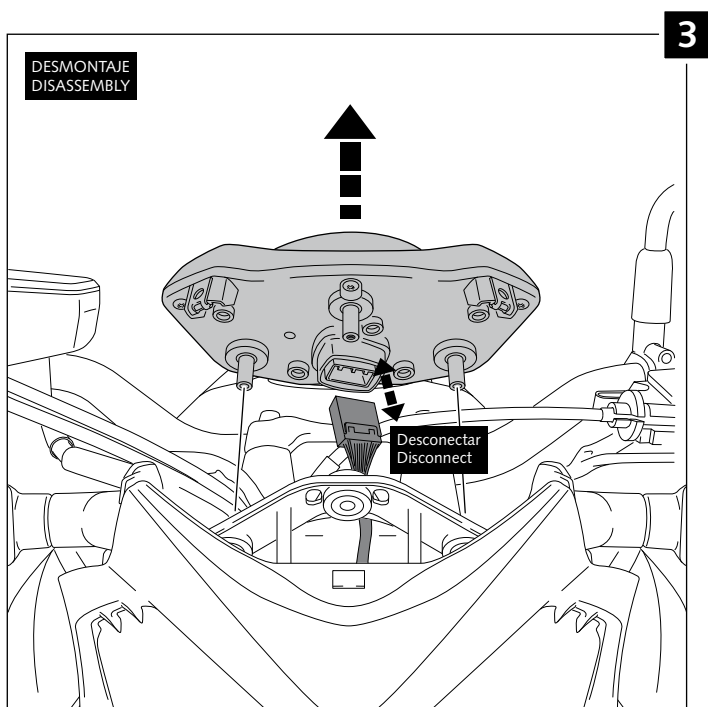

MOTOPLASTIC, S.A.

Molí de la sal, 1 - 08403 Granollers (Barcelona) SPAIN

Tel. 34 93 849 06 33 - Fax 34 93 849 09 88

info@puig.tv - info@puigusa.com

www.puig.tv - www.puigusa.com

INSTRUCCIONES DE MONTAJE - MOUNTING INSTRUCTIONS - MONTAGEANLEITUNG

CARENABRÍS ADAPTABLE A - WINDSHIELD FOR - WINDSCHUTZSCHEIBE FÜR SUZUKI GSX-S1000