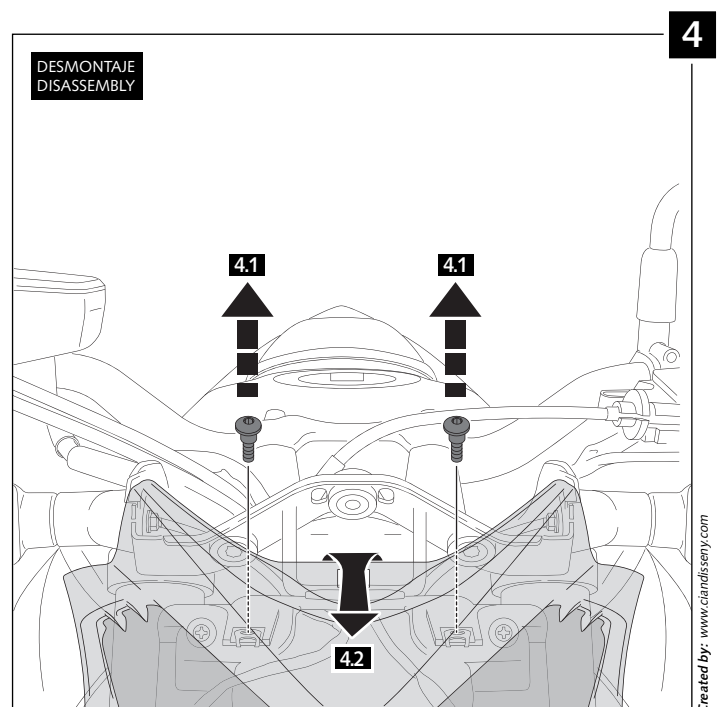

MOTOPLASTIC, S.A.

Molí de la sal, 1 - 08403 Granollers (Barcelona) SPAIN

Tel. 34 93 849 06 33 - Fax 34 93 849 09 88

info@puig.tv - info@puigusa.com

www.puig.tv - www.puigusa.com

INSTRUCCIONES DE MONTAJE - MOUNTING INSTRUCTIONS - MONTAGEANLEITUNG

CARENABRÍS ADAPTABLE A - WINDSHIELD FOR - WINDSCHUTZSCHEIBE FÜR SUZUKI GSX-S1000