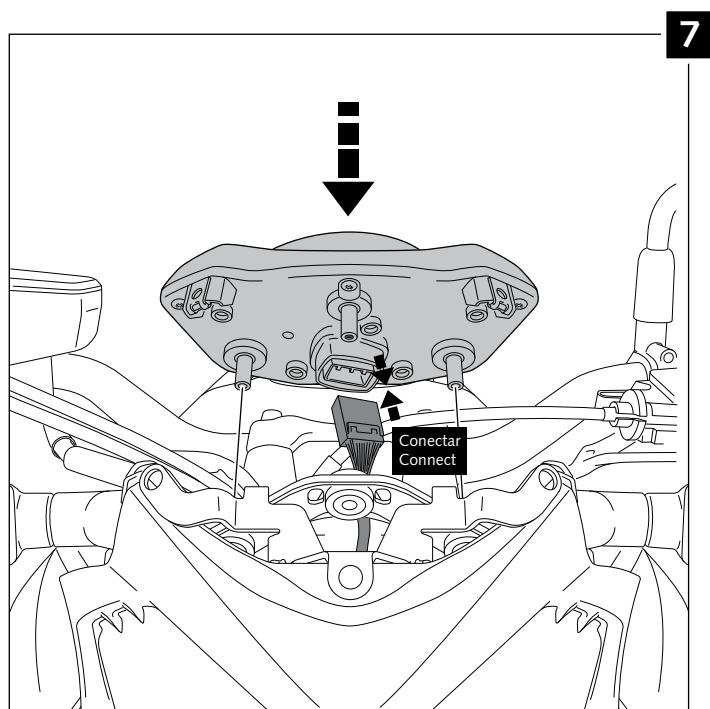

INSTRUCCIONES DE MONTAJE - MOUNTING INSTRUCTIONS - MONTAGEANLEITUNG

CARENABRÍS ADAPTABLE A - WINDSHIELD FOR - WINDSCHUTZSCHEIBE FÜR SUZUKI GSX-S1000

ID.	PIEZA / PART	DESCRIPCIÓN	DESCRIPTION	QTY.
1		Carenabrís	Windshield	1
2		Tapa negra	Black cover	1
3		Soporte metálico central	Central metal support	1
4		Tuerca especial remachada derecha	Right special riveted washer	1
5		Tuerca especial remachada izquierda	Left special riveted washer	1
6		Tornillo allen M5x16 ISO 7380 (cabeza pequeña)	M5x16 ISO 7380 Allen screw (small head)	2
7		Tornillo allen M5x16 ISO 7380 (cabeza grande)	M5x16 ISO 7380 Allen screw (big head)	7
8		Arandela de nylon M5x0,5	M5x0,5 nylon washer	7
9		Silentblock M5	M5 Silentblock	7

CARENABRÍS ADAPTABLE A - WINDSHIELD FOR - WINDSCHUTZSCHEIBE FÜR SUZUKI GSX-S1000

MOTOPLASTIC, S.A.

Molí de la sal, 1 - 08403 Granollers (Barcelona) SPAIN

Tel. 34 93 849 06 33 - Fax 34 93 849 09 88

info@puig.tv - info@puigusa.com

www.puig.tv - www.puigusa.com

INSTRUCCIONES DE MONTAJE - MOUNTING INSTRUCTIONS - MONTAGEANLEITUNG

CARENABRÍS ADAPTABLE A - WINDSHIELD FOR - WINDSCHUTZSCHEIBE FÜR SUZUKI GSX-S1000

MOTOPLASTIC, S.A.

Molí de la sal, 1 - 08403 Granollers (Barcelona) SPAIN