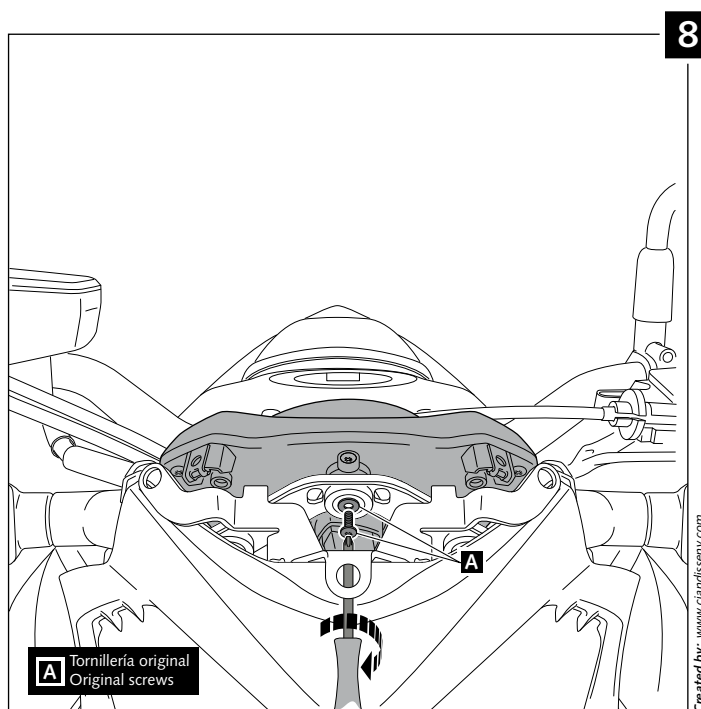

MOTOPLASTIC, S.A.

Molí de la sal, 1 - 08403 Granollers (Barcelona) SPAIN

Tel. 34 93 849 06 33 - Fax 34 93 849 09 88

info@puig.tv - info@puigusa.com

www.puig.tv - www.puigusa.com

INSTRUCCIONES DE MONTAJE - MOUNTING INSTRUCTIONS - MONTAGEANLEITUNG

CARENABRÍS ADAPTABLE A - WINDSHIELD FOR - WINDSCHUTZSCHEIBE FÜR SUZUKI GSX-S1000