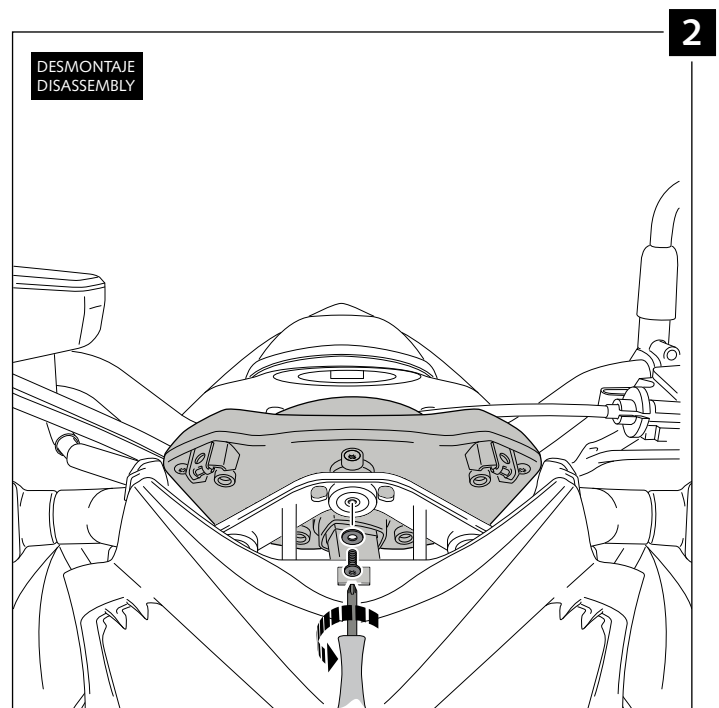

MOTOPLASTIC, S.A.

Molí de la sal, 1 - 08403 Granollers (Barcelona) SPAIN

Tel. 34 93 849 06 33 - Fax 34 93 849 09 88

info@puig.tv - info@puigusa.com

www.puig.tv - www.puigusa.com

INSTRUCCIONES DE MONTAJE - MOUNTING INSTRUCTIONS - MONTAGEANLEITUNG

CARENABRÍS ADAPTABLE A - WINDSHIELD FOR - WINDSCHUTZSCHEIBE FÜR SUZUKI GSX-S1000