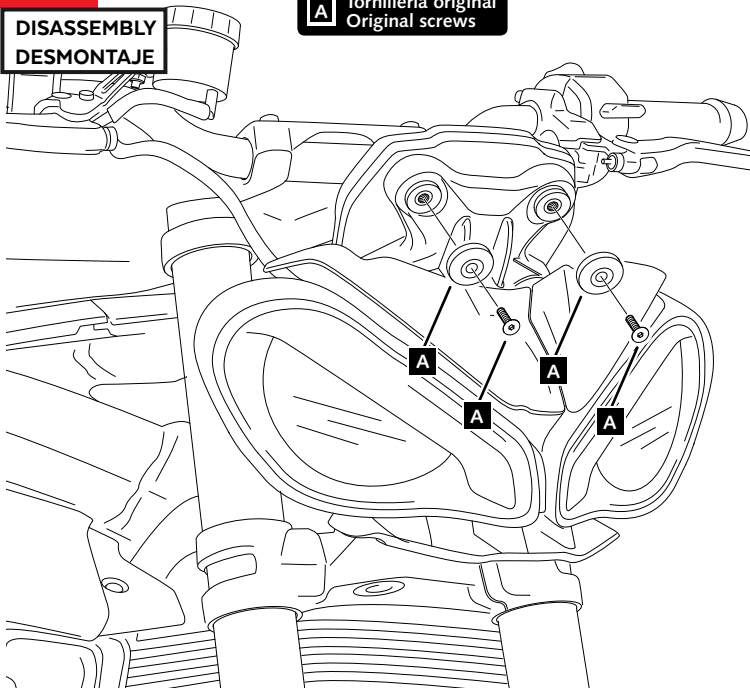

## M O U N T I N G I N S T R U C T I O N S

REF 20795

**WINDSHIELD NG SPORT**

  
1 Person

  
15 min

  
EASY

ID.	PIEZA/PART	DESCRIPCIÓN	DESCRIPTION	QTY.	REF.:
1		Cúpula sport	Sport screen	1	20795W/H/N/FM3
2		Soporte metálico	Metal suport	1	SOP1P6----20795
3		Tornillo allen M5x11 Ø11 ISO 7380	M5x11 Ø11 ISO 7380 allen screw	2	TORNI-AI----520
4		Silentblock Ø12xØ6x9	Ø12xØ6x9 silentblock	4	AROPASACABLES-3
5		Casquillo con valona Ø12xØ6,8x7,3	Ø12xØ6,8x7,3 bush with flange	4	CASQUI-1A---750
6		Tornillo allen M5x16 Ø11 ISO 7380	M5x16 Ø11 ISO 7380 allen screw	4	TORNI-I7380-493
7		Tapón tornillo M5 ISO 7380	M5 ISO 7380 screw cap	4	TAPON-----85

# TRIUMPH SPEED TRIPLE 1200 RS '21-

INSTRUCCIONES DE MONTAJE - MOUNTING INSTRUCTIONS - MONTAGEANLEITUNG

**1**

DISASSEMBLY  
DESMONTAJE

**A** Tornillería original  
Original screws

**2**

ASSEMBLY  
MONTAJE

**3**