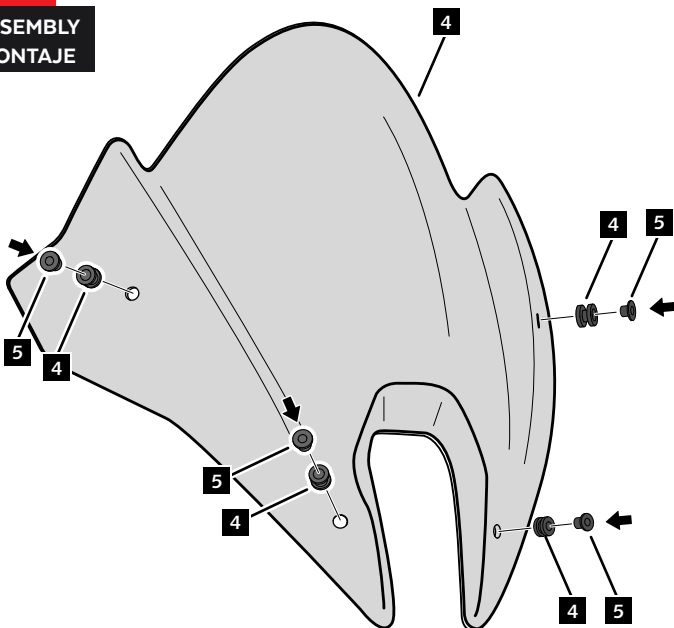

## M O U N T I N G I N S T R U C T I O N S

REF 20795

**WINDSHIELD NG SPORT**

  
1 Person

  
15 min

  
EASY

ID.	PIEZA/PART	DESCRIPCIÓN	DESCRIPTION	QTY.	REF.:
1		Cúpula sport	Sport screen	1	20795W/H/N/FM3
2		Soporte metálico	Metal suport	1	SOP1P6----20795
3		Tornillo allen M5x11 Ø11 ISO 7380	M5x11 Ø11 ISO 7380 allen screw	2	TORNI-AI----520
4		Silentblock Ø12xØ6x9	Ø12xØ6x9 silentblock	4	AROPASACABLES-3
5		Casquillo con valona Ø12xØ6,8x7,3	Ø12xØ6,8x7,3 bush with flange	4	CASQUI-1A---750
6		Tornillo allen M5x16 Ø11 ISO 7380	M5x16 Ø11 ISO 7380 allen screw	4	TORNI-I7380-493
7		Tapón tornillo M5 ISO 7380	M5 ISO 7380 screw cap	4	TAPON-----85

# TRIUMPH SPEED TRIPLE 1200 RS '21-

INSTRUCCIONES DE MONTAJE - MOUNTING INSTRUCTIONS - MONTAGEANLEITUNG

**1**

DISASSEMBLY  
DESMONTAJE

**A** Tornillería original  
Original screws

**2**

ASSEMBLY  
MONTAJE

**3**

ASSEMBLY  
MONTAJE

**4**

ASSEMBLY  
MONTAJE