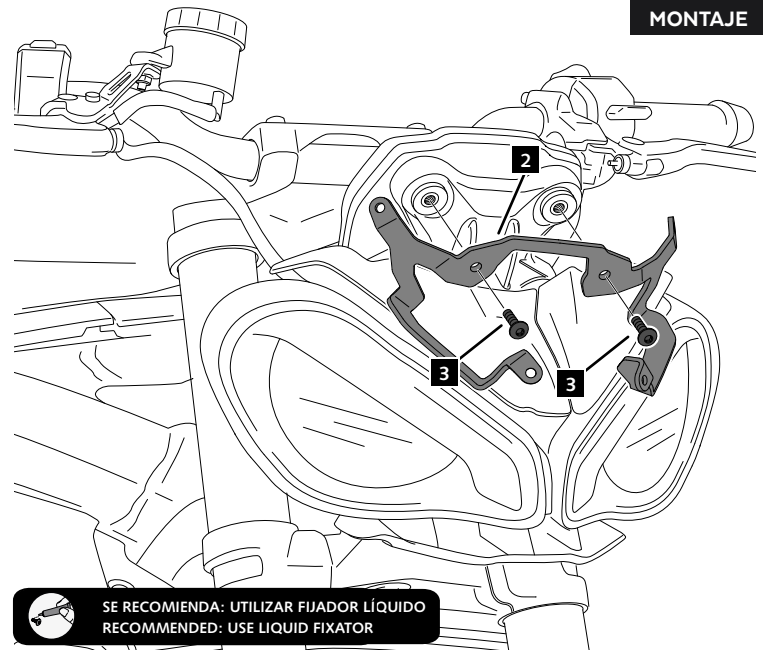

## M O U N T I N G I N S T R U C T I O N S

REF 20795

**WINDSHIELD NG SPORT**

  
1 Person

  
15 min

  
EASY

ID.	PIEZA/PART	DESCRIPCIÓN	DESCRIPTION	QTY.	REF.:
1		Cúpula sport	Sport screen	1	20795W/H/N/FM3
2		Soporte metálico	Metal suport	1	SOP1P6----20795
3		Tornillo allen M5x11 Ø11 ISO 7380	M5x11 Ø11 ISO 7380 allen screw	2	TORNI-AI----520
4		Silentblock Ø12xØ6x9	Ø12xØ6x9 silentblock	4	AROPASACABLES-3
5		Casquillo con valona Ø12xØ6,8x7,3	Ø12xØ6,8x7,3 bush with flange	4	CASQUI-1A---750
6		Tornillo allen M5x16 Ø11 ISO 7380	M5x16 Ø11 ISO 7380 allen screw	4	TORNI-I7380-493
7		Tapón tornillo M5 ISO 7380	M5 ISO 7380 screw cap	4	TAPON-----85

# TRIUMPH SPEED TRIPLE 1200 RS '21-

INSTRUCCIONES DE MONTAJE - MOUNTING INSTRUCTIONS - MONTAGEANLEITUNG

**1**

DISASSEMBLY  
DESMONTAJE

**A** Tornillería original  
Original screws

**2**

ASSEMBLY  
MONTAJE

**3**

ASSEMBLY  
MONTAJE

**4**

ASSEMBLY  
MONTAJE