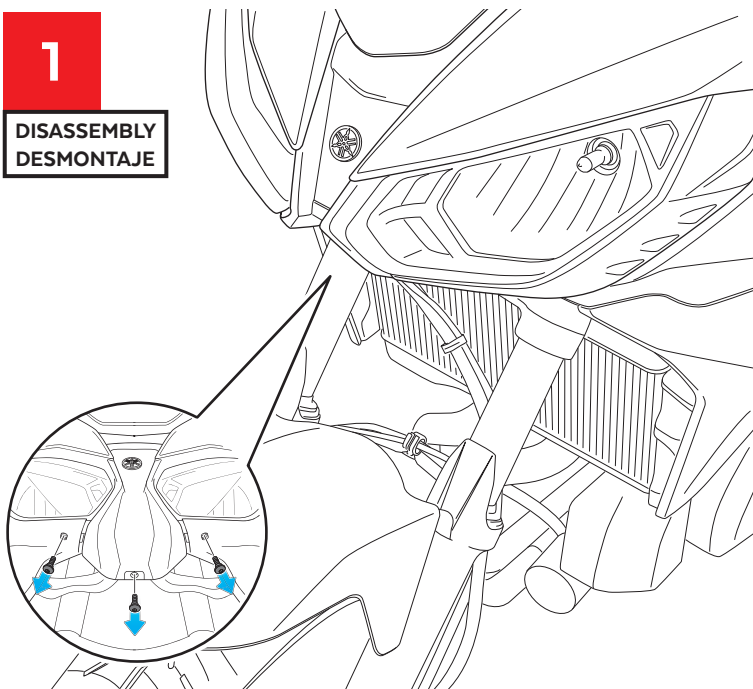

ID	PIEZA/PART	DESCRIPCIÓN	DESCRIPTION	QTY	REF
1		Pico	Beak	1	3481JM3
2		Tornillo Allen M5x16 Ø11 ISO 7380	M5x16 Ø11 ISO 7380 Allen screw	3	TORNI-I7380-493
3		Arandela Nylon M5x1	M5x1 nylon washer	3	ARNV00000000245

1

DISASSEMBLY
DESMONTAJE