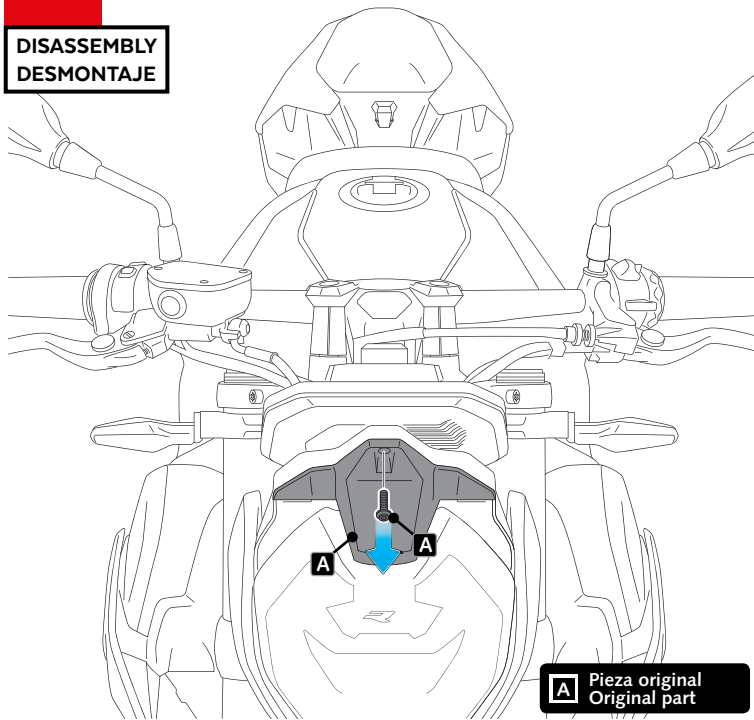

BMW S1000R '21-

INSTRUCCIONES DE MONTAJE - MOUNTING INSTRUCTIONS - MONTAGEANLEITUNG

1

DISASSEMBLY
DESMONTAJE