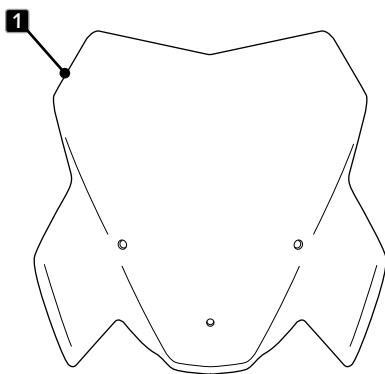

ALLEN
Nº 3

ID	PIEZA/PART	DESCRIPCIÓN	DESCRIPTION	QTY	REF
1		Cúpula Sport	Sport screen	1	10852W/H/N/F/AM3
2		Soporte metálico	Metal suport	1	SOP1P7-C--20886
3		Silentblock Ø12xØ6x9	Ø12xØ6x9 Silentblock	3	AROPASACABLES-3
4		Casquillo con valona Ø12xØ6,8x7,3	Ø12xØ6,8x7,3 Bush with flange	3	CASQUI-1A---750
5		Tornillo Allen M5x16 Ø11 ISO 7380	M5x16 Ø11 ISO 7380 Allen screw	6	TORNI-I7380-493
6		Tapón tornillo M5 ISO 7380	M5 ISO 7380 screw cap	3	TAPON-----85

BMW S1000R '21-

INSTRUCCIONES DE MONTAJE - MOUNTING INSTRUCTIONS - MONTAGEANLEITUNG

1

DISASSEMBLY
DESMONTAJE

2

ASSEMBLY
MONTAJE

3

ASSEMBLY
MONTAJE