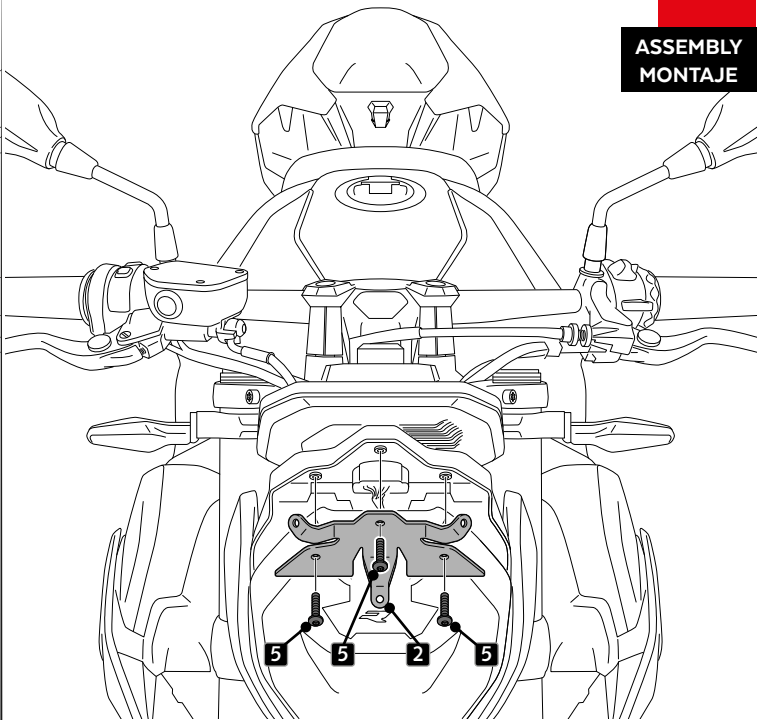

ALLEN
Nº 3

ID	PIEZA/PART	DESCRIPCIÓN	DESCRIPTION	QTY	REF
1		Cúpula Sport	Sport screen	1	10852W/H/N/F/AM3
2		Soporte metálico	Metal suport	1	SOP1P7-C--20886
3		Silentblock Ø12xØ6x9	Ø12xØ6x9 Silentblock	3	AROPASACABLES-3
4		Casquillo con valona Ø12xØ6,8x7,3	Ø12xØ6,8x7,3 Bush with flange	3	CASQUI-1A---750
5		Tornillo Allen M5x16 Ø11 ISO 7380	M5x16 Ø11 ISO 7380 Allen screw	6	TORNI-I7380-493
6		Tapón tornillo M5 ISO 7380	M5 ISO 7380 screw cap	3	TAPON-----85

BMW S1000R '21-

INSTRUCCIONES DE MONTAJE - MOUNTING INSTRUCTIONS - MONTAGEANLEITUNG

1

DISASSEMBLY
DESMONTAJE

2

ASSEMBLY
MONTAJE

3

ASSEMBLY
MONTAJE

4

ASSEMBLY
MONTAJE