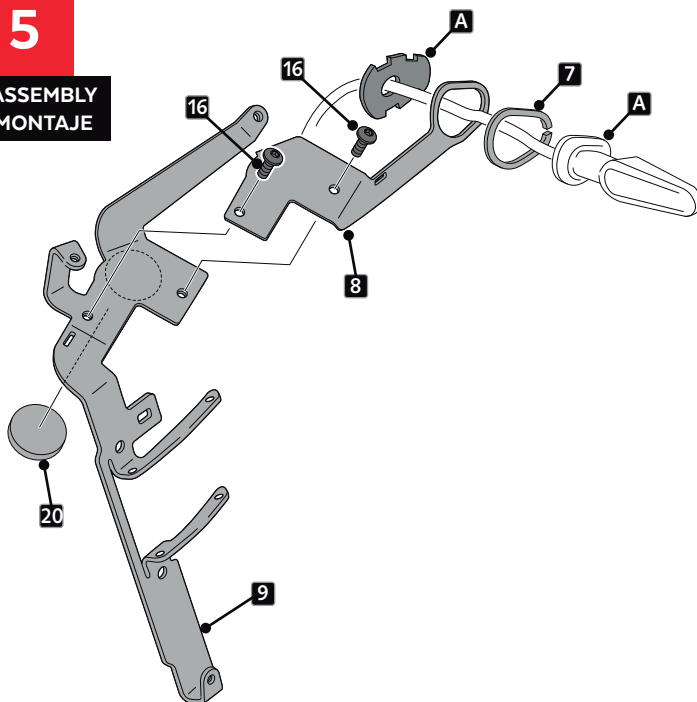

3

DISASSEMBLY
DESMONTAJE

4

DISASSEMBLY
DESMONTAJE

5

ASSEMBLY
MONTAJE

A PIEZA ORIGINAL
ORIGINAL PART

6

ASSEMBLY
MONTAJE

NO NECESARIO EN EL MONTAJE DEL LADO DERECHO
NOT NECESSARY ON RIGHT SIDE MOUNTING

YAMAHA MT09 '21-

INSTRUCCIONES DE MONTAJE - MOUNTING INSTRUCTIONS - MONTAGEANLEITUNG

7

**ASSEMBLY
MONTAJE**

8

**ASSEMBLY
MONTAJE**

YAMAHA MT09 '21-

ID	PIEZA/PART	DESCRIPCIÓN	DESCRIPTION	QTY	REF
1		Alerón derecho (ABS)	Right spoiler (ABS)	1	10847JM3
2		Alerón izquierdo (ABS)	Left spoiler (ABS)	1	10847JM3
3		Deflector superior derecho	Right Upper deflector	1	10848A/R/NM3
4		Deflector superior izquierdo	Left Upper deflector	1	10848A/R/NM3
5		Deflector inferior derecho	Right lower deflector	1	10848A/R/NM3
6		Deflector inferior izquierdo	Left lower deflector	1	10848A/R/NM3
7		Soporte fijación intermitentes	Turn lights fixing support	2	SOP6P10I1-20647
8		Soporte intermitente izquierdo	Left turn light support	1	SOP6P10L1-20647
9		Soporte izquierdo	Left support	1	SOP6P10-L-20647
10		Soporte intermitente derecho	Right turn light support	1	SOP6P10R1-20647
11		Soporte derecho	Right support	1	SOP6P10-R-20647
12		Tornillo M4x8 Ø7 ISO 7380	M4x8 Ø7 ISO 7380 Allen screw	8	TORNI-I7380-757
13		Arandela de nylon M4	M4 nylon washer	16	ARNV00000000311
14		Silentblock Ø9 xØ6 x8mm	Ø9 xØ6 x8mm Silentblock	6	AROPASACABLES-1
15		Casquillo con valona Ø12xØ6,8x7,3	Ø12xØ6,8x7,3 Bush with flange	6	CASQUI-1A---750
16		Tornillo Allen M5x11 Ø11 ISO 7380	M5x11 Ø11 ISO 7380 Allen screw	4	TORNI-AI----520
17		Tornillo Allen M5x16 Ø11 ISO 7380	M5x16 Ø11 ISO 7380 Allen screw	6	TORNI-I7380-493
18		Tapón tornillo M5 ISO 7380	M5 ISO 7380 screw cap	6	TAPON-----85
19		Tornillo M6x16 Ø14 ISO 7380	M6x16 Ø14 ISO 7380 Allen screw	4	TORNI-I7380-403
20		Adhesivo microporoso Ø30x30x7mm	Ø30x30x7mm microporous adhesive	2	ADHESI-M30DX7--
21		Abrazadera cables negra 100x2,5mm	100x2,5mm cables ties	4	BRIDAN100X2'5-N