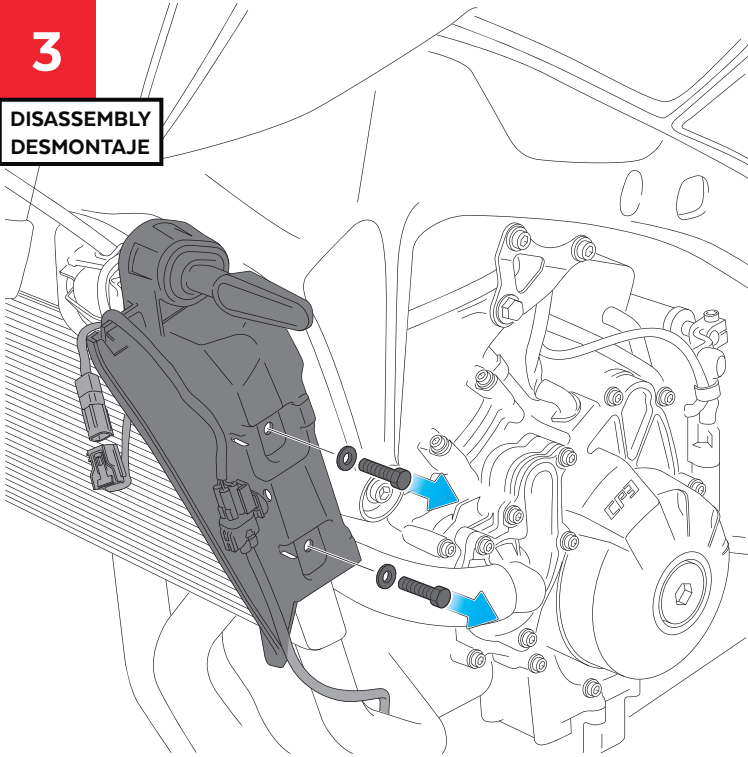

YAMAHA MT09 '21-

INSTRUCCIONES DE MONTAJE - MOUNTING INSTRUCTIONS - MONTAGEANLEITUNG

3

DISASSEMBLY
DESMONTAJE