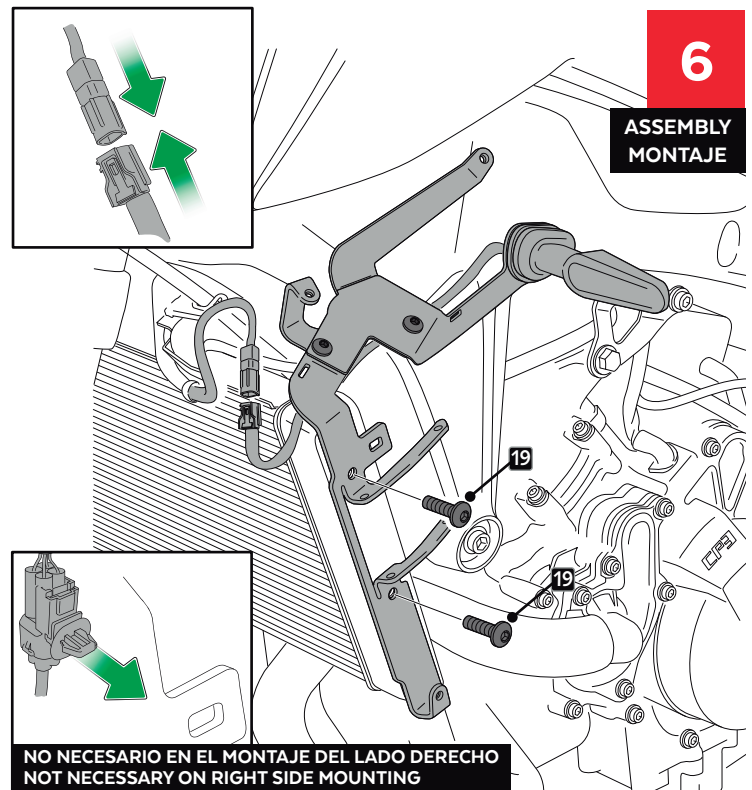

3

DISASSEMBLY
DESMONTAJE

4

DISASSEMBLY
DESMONTAJE

5

ASSEMBLY
MONTAJE

A PIEZA ORIGINAL
ORIGINAL PART

6

ASSEMBLY
MONTAJE

NO NECESARIO EN EL MONTAJE DEL LADO DERECHO
NOT NECESSARY ON RIGHT SIDE MOUNTING

YAMAHA MT09 '21-

INSTRUCCIONES DE MONTAJE - MOUNTING INSTRUCTIONS - MONTAGEANLEITUNG

7

**ASSEMBLY
MONTAJE**

8

**ASSEMBLY
MONTAJE**

YAMAHA MT09 '21-

ID	PIEZA/PART	DESCRIPCIÓN	DESCRIPTION	QTY	REF
1		Alerón derecho (ABS)	Right spoiler (ABS)	1	10847JM3
2		Alerón izquierdo (ABS)	Left spoiler (ABS)	1	10847JM3
3		Deflector superior derecho	Right Upper deflector	1	10848A/R/NM3
4		Deflector superior izquierdo	Left Upper deflector	1	10848A/R/NM3
5		Deflector inferior derecho	Right lower deflector	1	10848A/R/NM3
6		Deflector inferior izquierdo	Left lower deflector	1	10848A/R/NM3
7		Soporte fijación intermitentes	Turn lights fixing support	2	SOP6P10I1-20647
8		Soporte intermitente izquierdo	Left turn light support	1	SOP6P10L1-20647
9		Soporte izquierdo	Left support	1	SOP6P10-L-20647
10		Soporte intermitente derecho	Right turn light support	1	SOP6P10R1-20647
11		Soporte derecho	Right support	1	SOP6P10-R-20647
12		Tornillo M4x8 Ø7 ISO 7380	M4x8 Ø7 ISO 7380 Allen screw	8	TORNI-I7380-757
13		Arandela de nylon M4	M4 nylon washer	16	ARNV00000000311
14		Silentblock Ø9 xØ6 x8mm	Ø9 xØ6 x8mm Silentblock	6	AROPASACABLES-1
15		Casquillo con valona Ø12xØ6,8x7,3	Ø12xØ6,8x7,3 Bush with flange	6	CASQUI-1A---750
16		Tornillo Allen M5x11 Ø11 ISO 7380	M5x11 Ø11 ISO 7380 Allen screw	4	TORNI-AI----520
17		Tornillo Allen M5x16 Ø11 ISO 7380	M5x16 Ø11 ISO 7380 Allen screw	6	TORNI-I7380-493
18		Tapón tornillo M5 ISO 7380	M5 ISO 7380 screw cap	6	TAPON-----85
19		Tornillo M6x16 Ø14 ISO 7380	M6x16 Ø14 ISO 7380 Allen screw	4	TORNI-I7380-403
20		Adhesivo microporoso Ø30x30x7mm	Ø30x30x7mm microporous adhesive	2	ADHESI-M30DX7--
21		Abrazadera cables negra 100x2,5mm	100x2,5mm cables ties	4	BRIDAN100X2'5-N