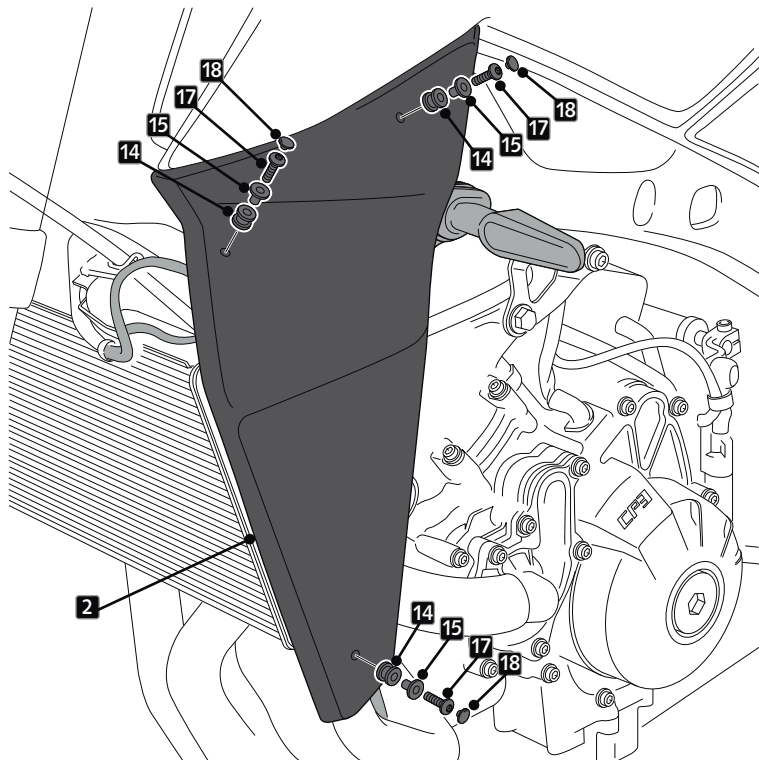

ASSEMBLY
MONTAJE

NO NECESARIO EN EL MONTAJE DEL LADO DERECHO
NOT NECESSARY ON RIGHT SIDE MOUNTING

YAMAHA MT09 '21-

INSTRUCCIONES DE MONTAJE - MOUNTING INSTRUCTIONS - MONTAGEANLEITUNG

7

**ASSEMBLY
MONTAJE**

8

**ASSEMBLY
MONTAJE**

YAMAHA MT09 '21-

ID	PIEZA/PART	DESCRIPCIÓN	DESCRIPTION	QTY	REF
1		Alerón derecho (ABS)	Right spoiler (ABS)	1	10847JM3
2		Alerón izquierdo (ABS)	Left spoiler (ABS)	1	10847JM3
3		Deflector superior derecho	Right Upper deflector	1	10848A/R/NM3
4		Deflector superior izquierdo	Left Upper deflector	1	10848A/R/NM3
5		Deflector inferior derecho	Right lower deflector	1	10848A/R/NM3
6		Deflector inferior izquierdo	Left lower deflector	1	10848A/R/NM3
7		Soporte fijación intermitentes	Turn lights fixing support	2	SOP6P10I1-20647
8		Soporte intermitente izquierdo	Left turn light support	1	SOP6P10L1-20647
9		Soporte izquierdo	Left support	1	SOP6P10-L-20647
10		Soporte intermitente derecho	Right turn light support	1	SOP6P10R1-20647
11		Soporte derecho	Right support	1	SOP6P10-R-20647
12		Tornillo M4x8 Ø7 ISO 7380	M4x8 Ø7 ISO 7380 Allen screw	8	TORNI-I7380-757
13		Arandela de nylon M4	M4 nylon washer	16	ARNV00000000311
14		Silentblock Ø9 xØ6 x8mm	Ø9 xØ6 x8mm Silentblock	6	AROPASACABLES-1
15		Casquillo con valona Ø12xØ6,8x7,3	Ø12xØ6,8x7,3 Bush with flange	6	CASQUI-1A---750
16		Tornillo Allen M5x11 Ø11 ISO 7380	M5x11 Ø11 ISO 7380 Allen screw	4	TORNI-AI----520
17		Tornillo Allen M5x16 Ø11 ISO 7380	M5x16 Ø11 ISO 7380 Allen screw	6	TORNI-I7380-493
18		Tapón tornillo M5 ISO 7380	M5 ISO 7380 screw cap	6	TAPON-----85
19		Tornillo M6x16 Ø14 ISO 7380	M6x16 Ø14 ISO 7380 Allen screw	4	TORNI-I7380-403
20		Adhesivo microporoso Ø30x30x7mm	Ø30x30x7mm microporous adhesive	2	ADHESI-M30DX7--
21		Abrazadera cables negra 100x2,5mm	100x2,5mm cables ties	4	BRIDAN100X2'5-N