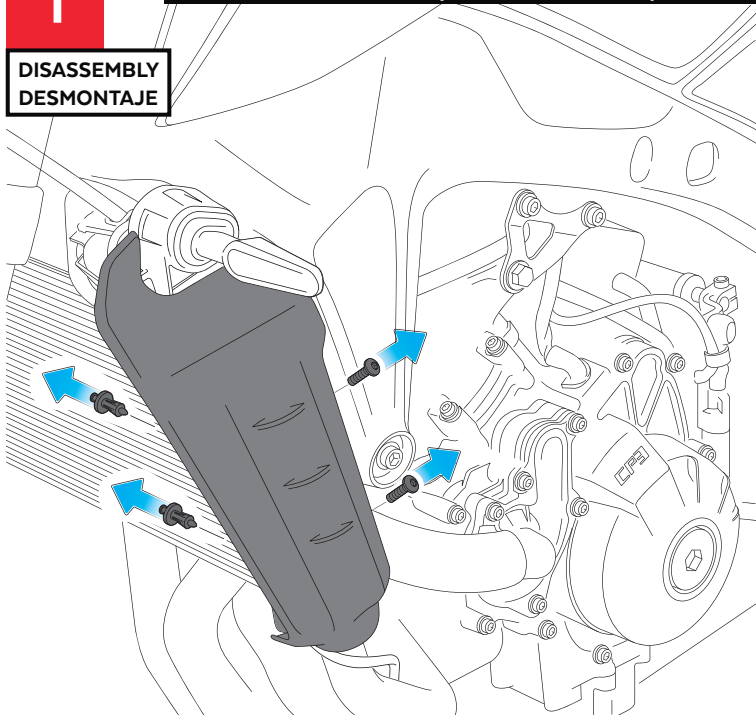

PHILLIPS
SCREWDRIVER

Nº 10

ALLEN

Nº 3
Nº 4
Nº 5

1

Se muestra el montaje del lado izquierdo a modo de ejemplo, realizar los mismos pasos para el montaje del lado derecho.
The left side assembly is shown as an example, so the same steps can be performed for the right side assembly.

DISASSEMBLY
DESMONTAJE

2

DISASSEMBLY
DESMONTAJE

NO NECESARIO EN EL MONTAJE DEL LADO DERECHO
NOT NECESSARY ON RIGHT SIDE MOUNTING

YAMAHA MT09 '21-

INSTRUCCIONES DE MONTAJE - MOUNTING INSTRUCTIONS - MONTAGEANLEITUNG