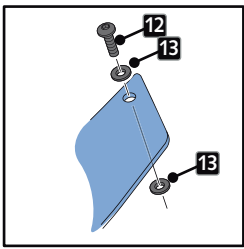

ASSEMBLY
MONTAJE

NO NECESARIO EN EL MONTAJE DEL LADO DERECHO
NOT NECESSARY ON RIGHT SIDE MOUNTING

YAMAHA MT09 '21-

INSTRUCCIONES DE MONTAJE - MOUNTING INSTRUCTIONS - MONTAGEANLEITUNG

7

**ASSEMBLY
MONTAJE**

8

**ASSEMBLY
MONTAJE**

YAMAHA MT09 '21-

ID	PIEZA/PART	DESCRIPCIÓN	DESCRIPTION	QTY	REF
1		Alerón derecho (ABS)	Right spoiler (ABS)	1	10847JM3
2		Alerón izquierdo (ABS)	Left spoiler (ABS)	1	10847JM3
3		Deflector superior derecho	Right Upper deflector	1	10848A/R/NM3
4		Deflector superior izquierdo	Left Upper deflector	1	10848A/R/NM3
5		Deflector inferior derecho	Right lower deflector	1	10848A/R/NM3
6		Deflector inferior izquierdo	Left lower deflector	1	10848A/R/NM3
7		Soporte fijación intermitentes	Turn lights fixing support	2	SOP6P10I1-20647
8		Soporte intermitente izquierdo	Left turn light support	1	SOP6P10L1-20647
9		Soporte izquierdo	Left support	1	SOP6P10-L-20647
10		Soporte intermitente derecho	Right turn light support	1	SOP6P10R1-20647
11		Soporte derecho	Right support	1	SOP6P10-R-20647
12		Tornillo M4x8 Ø7 ISO 7380	M4x8 Ø7 ISO 7380 Allen screw	8	TORNI-I7380-757
13		Arandela de nylon M4	M4 nylon washer	16	ARNV00000000311
14		Silentblock Ø9 xØ6 x8mm	Ø9 xØ6 x8mm Silentblock	6	AROPASACABLES-1
15		Casquillo con valona Ø12xØ6,8x7,3	Ø12xØ6,8x7,3 Bush with flange	6	CASQUI-1A---750
16		Tornillo Allen M5x11 Ø11 ISO 7380	M5x11 Ø11 ISO 7380 Allen screw	4	TORNI-AI----520
17		Tornillo Allen M5x16 Ø11 ISO 7380	M5x16 Ø11 ISO 7380 Allen screw	6	TORNI-I7380-493
18		Tapón tornillo M5 ISO 7380	M5 ISO 7380 screw cap	6	TAPON-----85
19		Tornillo M6x16 Ø14 ISO 7380	M6x16 Ø14 ISO 7380 Allen screw	4	TORNI-I7380-403
20		Adhesivo microporoso Ø30x30x7mm	Ø30x30x7mm microporous adhesive	2	ADHESI-M30DX7--
21		Abrazadera cables negra 100x2,5mm	100x2,5mm cables ties	4	BRIDAN100X2'5-N