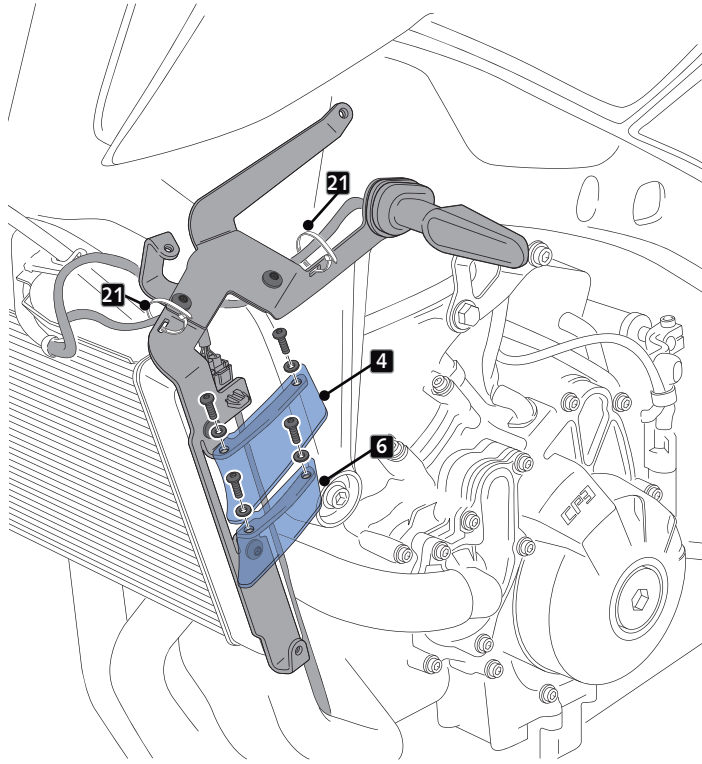

ASSEMBLY
MONTAJE

NO NECESARIO EN EL MONTAJE DEL LADO DERECHO
NOT NECESSARY ON RIGHT SIDE MOUNTING

YAMAHA MT09 '21-

INSTRUCCIONES DE MONTAJE - MOUNTING INSTRUCTIONS - MONTAGEANLEITUNG

7

**ASSEMBLY
MONTAJE**

8

**ASSEMBLY
MONTAJE**

YAMAHA MT09 '21-

ID	PIEZA/PART	DESCRIPCIÓN	DESCRIPTION	QTY	REF
1		Alerón derecho (ABS)	Right spoiler (ABS)	1	10847JM3
2		Alerón izquierdo (ABS)	Left spoiler (ABS)	1	10847JM3
3		Deflector superior derecho	Right Upper deflector	1	10848A/R/NM3
4		Deflector superior izquierdo	Left Upper deflector	1	10848A/R/NM3
5		Deflector inferior derecho	Right lower deflector	1	10848A/R/NM3
6		Deflector inferior izquierdo	Left lower deflector	1	10848A/R/NM3
7		Soporte fijación intermitentes	Turn lights fixing support	2	SOP6P10I1-20647
8		Soporte intermitente izquierdo	Left turn light support	1	SOP6P10L1-20647
9		Soporte izquierdo	Left support	1	SOP6P10-L-20647
10		Soporte intermitente derecho	Right turn light support	1	SOP6P10R1-20647
11		Soporte derecho	Right support	1	SOP6P10-R-20647
12		Tornillo M4x8 Ø7 ISO 7380	M4x8 Ø7 ISO 7380 Allen screw	8	TORNI-I7380-757
13		Arandela de nylon M4	M4 nylon washer	16	ARNV00000000311
14		Silentblock Ø9 xØ6 x8mm	Ø9 xØ6 x8mm Silentblock	6	AROPASACABLES-1
15		Casquillo con valona Ø12xØ6,8x7,3	Ø12xØ6,8x7,3 Bush with flange	6	CASQUI-1A---750
16		Tornillo Allen M5x11 Ø11 ISO 7380	M5x11 Ø11 ISO 7380 Allen screw	4	TORNI-AI----520
17		Tornillo Allen M5x16 Ø11 ISO 7380	M5x16 Ø11 ISO 7380 Allen screw	6	TORNI-I7380-493
18		Tapón tornillo M5 ISO 7380	M5 ISO 7380 screw cap	6	TAPON-----85
19		Tornillo M6x16 Ø14 ISO 7380	M6x16 Ø14 ISO 7380 Allen screw	4	TORNI-I7380-403
20		Adhesivo microporoso Ø30x30x7mm	Ø30x30x7mm microporous adhesive	2	ADHESI-M30DX7--
21		Abrazadera cables negra 100x2,5mm	100x2,5mm cables ties	4	BRIDAN100X2'5-N