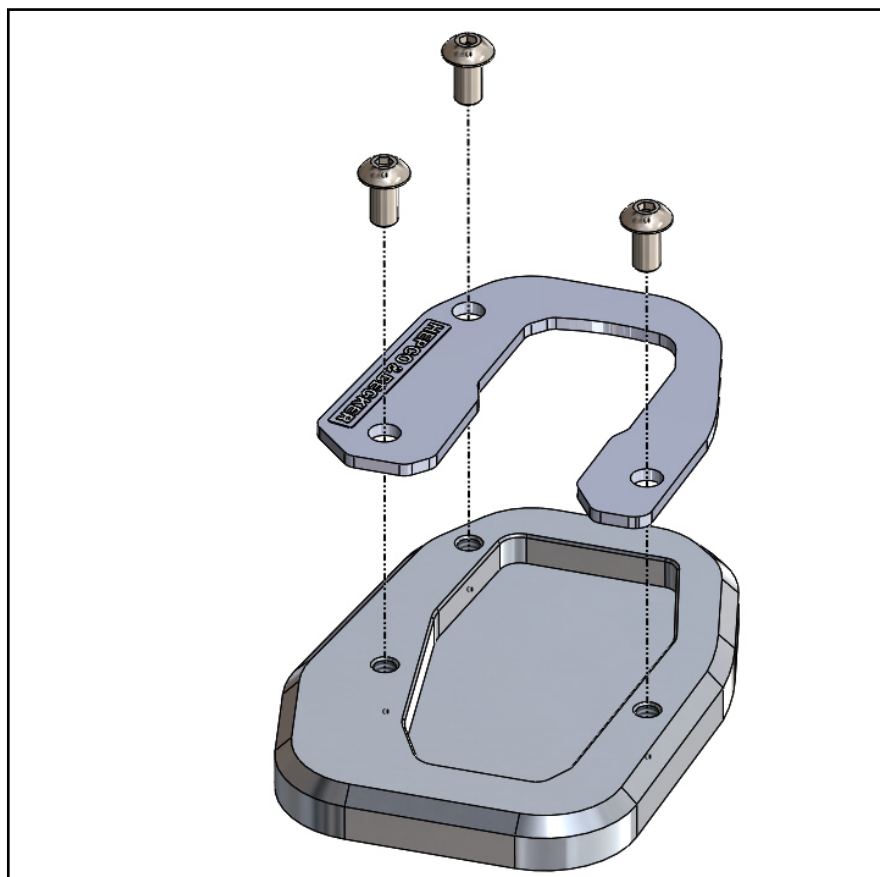

## Vorbereitende Maßnahmen / Preparatory actions

Die Unterseite des Seitenständerfußes  
 reinigen.

Clean the bottom of the side stand.

## Wichtig / Important

Für die Montage der Schrauben, Sicherungs-  
 mittel verwenden und diese dann mit 4 Nm  
 anziehen. Nach der Montage den festen Sitz  
 kontrollieren!

Use liquid thread locker for mounting the  
 screws and then tighten them with 4 Nm.  
 After assembly, check the tight fit!