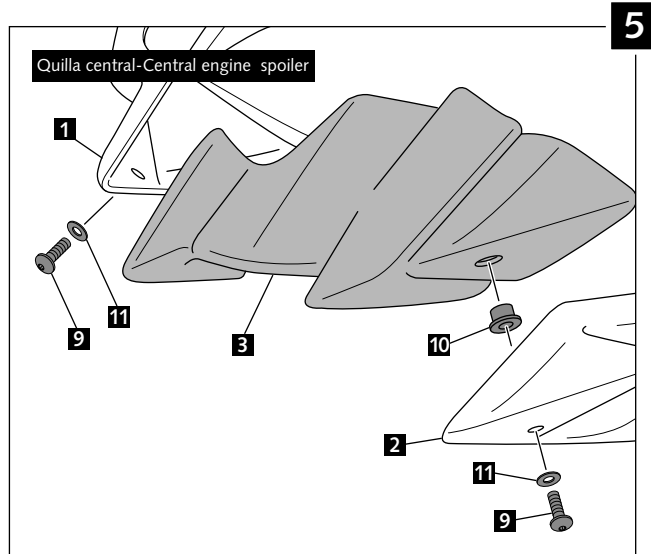

info@puig.tv - info@puigusa.com

www.puig.tv - www.puigusa.com

QUILLA ADAPTABLE A – ENGINE SPOILER FOR – BUGSPOILER FÜR YAMAHA MT-07

ID.		DESCRIPCIÓN	DESCRIPTION	QTY.
1		Quilla derecha	Right engine spoiler	1
2		Quilla izquierda	Left engine spoiler	1
3		Quilla central	Central engine spoiler	1
4		Soporte metálico delantero izquierdo	Front left support	1
5		Soporte metálico trasero izquierdo	Rear left support	1
6		Soporte metálico delantero derecho	Front right support	1
7		Soporte metálico trasero derecho	Rear right support	1
8		Soporte metálico superior derecho	Upper right support	1
9		Tornillo Allen M5x16 ISO 7380	M5x16 ISO 7380 Allen screw	8
10		Silemblock M5	M5 Silemblock	8
11		Arandela de Nylon M5x0,5	M5x0,5 Nylon washer	8
12		Conjunto de adhesivos	Stickers set	1