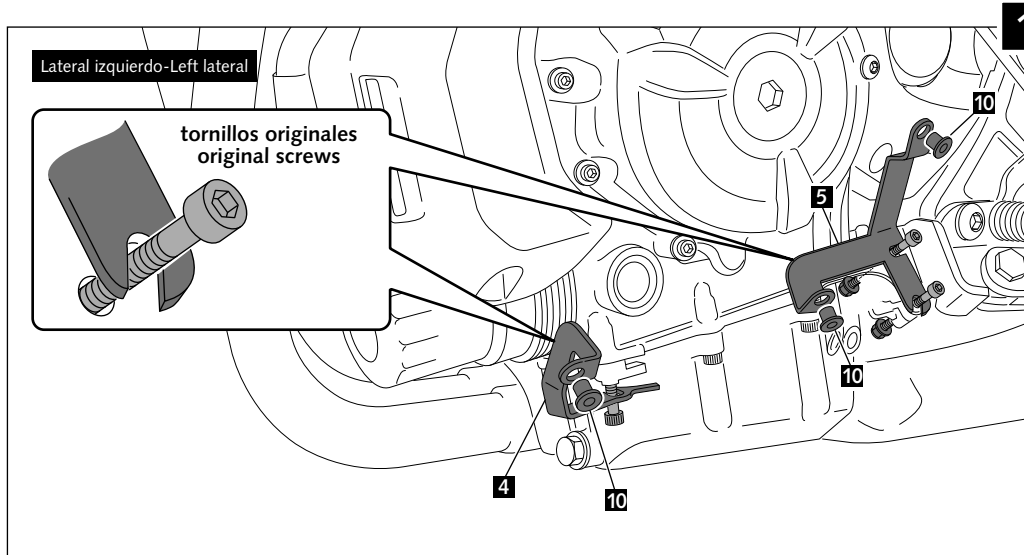

MOTOPLASTIC, S.A.

Molí de la sal, 1 - 08403 Granollers (Barcelona) SPAIN

Tel. 34 93 849 06 33 - Fax 34 93 849 09 88

info@puig.tv - info@puigusa.com

www.puig.tv - www.puigusa.com

QUILLA ADAPTABLE A – ENGINE SPOILER FOR – BUGSPOILER FÜR

YAMAHA MT-07

Ref.: 7022J
(color negro/black colour)

Ref.: 7022C
(color carbono/carbon look)