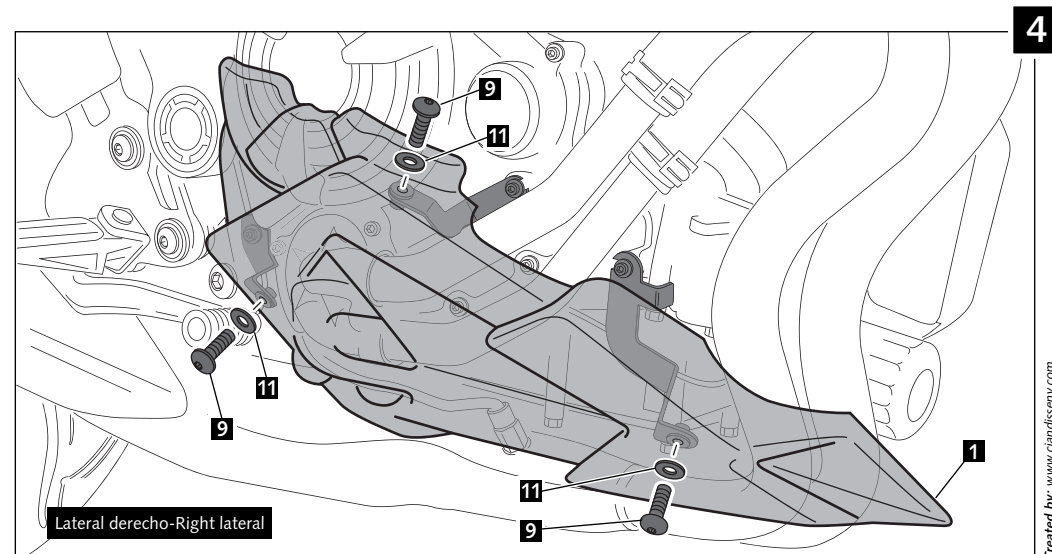

MOTOPLASTIC, S.A.

Molí de la sal, 1 - 08403 Granollers (Barcelona) SPAIN

Tel. 34 93 849 06 33 - Fax 34 93 849 09 88

info@puig.tv - info@puigusa.com

www.puig.tv - www.puigusa.com

QUILLA ADAPTABLE A – ENGINE SPOILER FOR – BUGSPOILER FÜR

YAMAHA MT-07

Ref.: 7022J
(color negro/black colour)

Ref.: 7022C
(color carbono/carbon look)