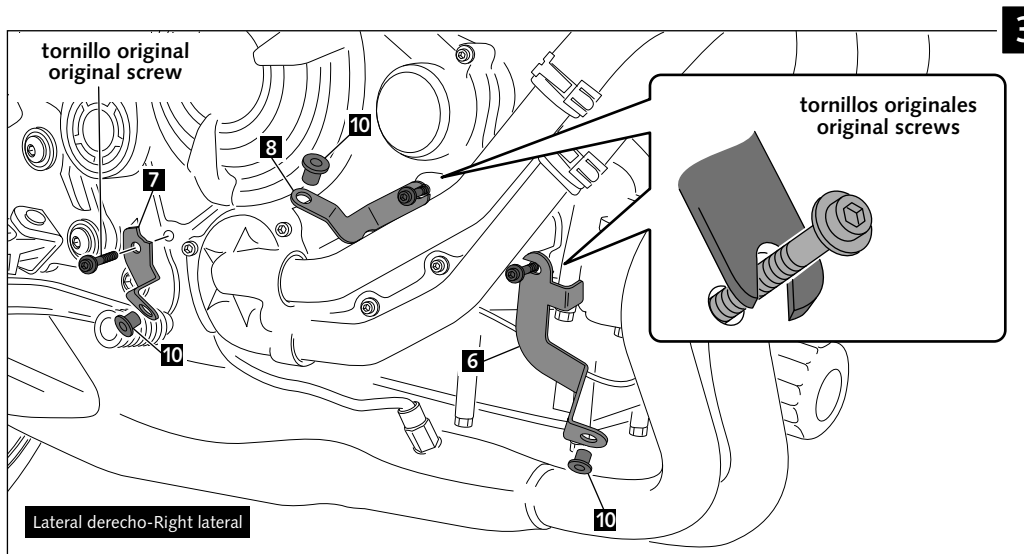

MOTOPLASTIC, S.A.

Molí de la sal, 1 - 08403 Granollers (Barcelona) SPAIN

Tel. 34 93 849 06 33 - Fax 34 93 849 09 88

info@puig.tv - info@puigusa.com

www.puig.tv - www.puigusa.com

QUILLA ADAPTABLE A – ENGINE SPOILER FOR – BUGSPOILER FÜR

YAMAHA MT-07

Ref.: 7022J
(color negro/black colour)

Ref.: 7022C
(color carbono/carbon look)