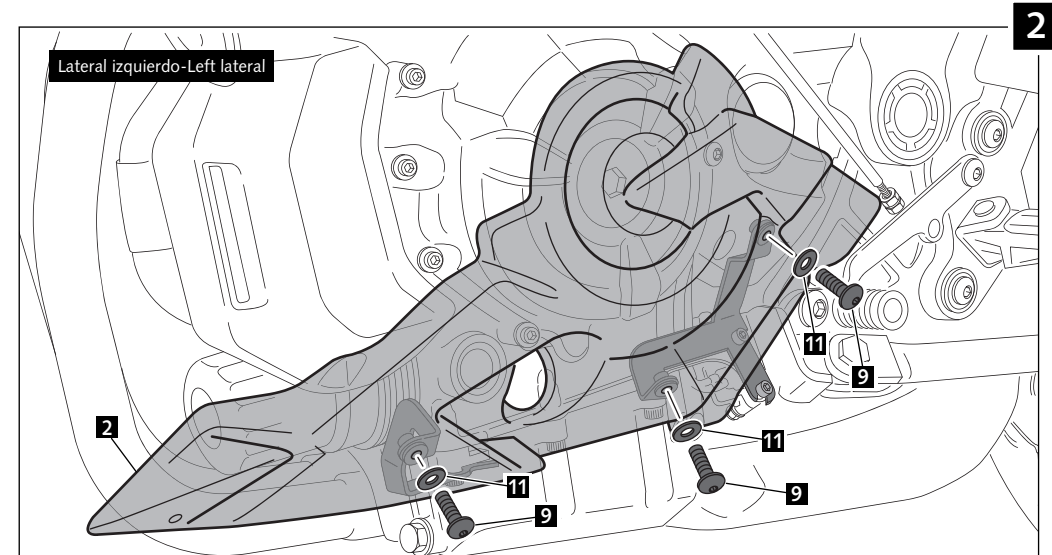

MOTOPLASTIC, S.A.

Molí de la sal, 1 - 08403 Granollers (Barcelona) SPAIN

Tel. 34 93 849 06 33 - Fax 34 93 849 09 88

info@puig.tv - info@puigusa.com

www.puig.tv - www.puigusa.com

QUILLA ADAPTABLE A – ENGINE SPOILER FOR – BUGSPOILER FÜR

YAMAHA MT-07

Ref.: 7022J
(color negro/black colour)

Ref.: 7022C
(color carbono/carbon look)