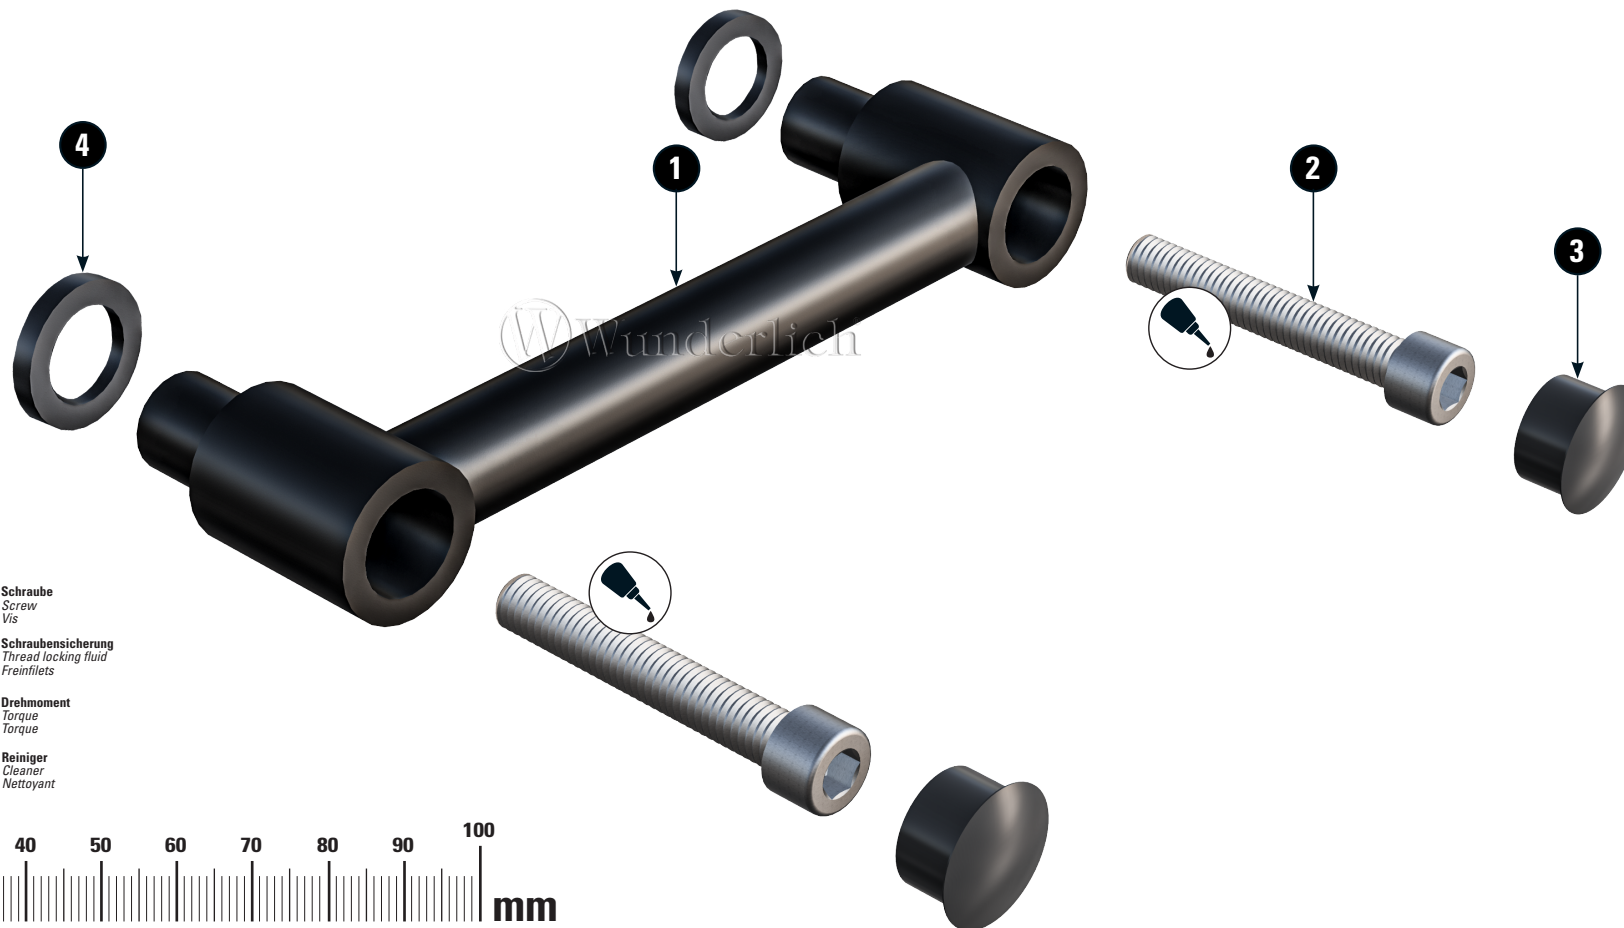

# AUFBOCKHEBEL

Lifting handle | Poignée de levage | asa de elevación | maniglia di sollevamento

Art.-Nr: 90324-00x

## LEGENDE/KEY/FILE LÉGENDE

**Anbau Tipp**  
Fitting tip  
Astuce de montage

**Achtung**  
Attention  
Attention

**Vergrößerung**  
Magnification  
Grossissement

**Montagepaste**  
Fitting lubricant  
Lubrifiant de montage

**Schraube**  
Screw  
Vis

**Schraubensicherung**  
Thread locking fluid  
Freiniflets

**M Nm**  
Drehmoment  
Torque  
Torque

**Reiniger**  
Cleaner  
Nettoyant

#	BEZEICHNUNG / DE DESCRIPTION / EN FR	Die Farben der Abbildungen dienen nur der Veranschaulichung. The colors are for illustrating purposes only. Les couleurs utilisées sont à titre indicatif seulement.	DIN	ISO	MENGE QUANTITY
1	Aufbockhebel / Lifting handle				1
2	Zylinderkopfschraube / Cylinder head screw	M8x50 (21-25Nm 15-18ft-lbs)	912Z	4762Z	2
3	Abdeckkappe / Cover cap				2
4	Hülse / sleeve				2