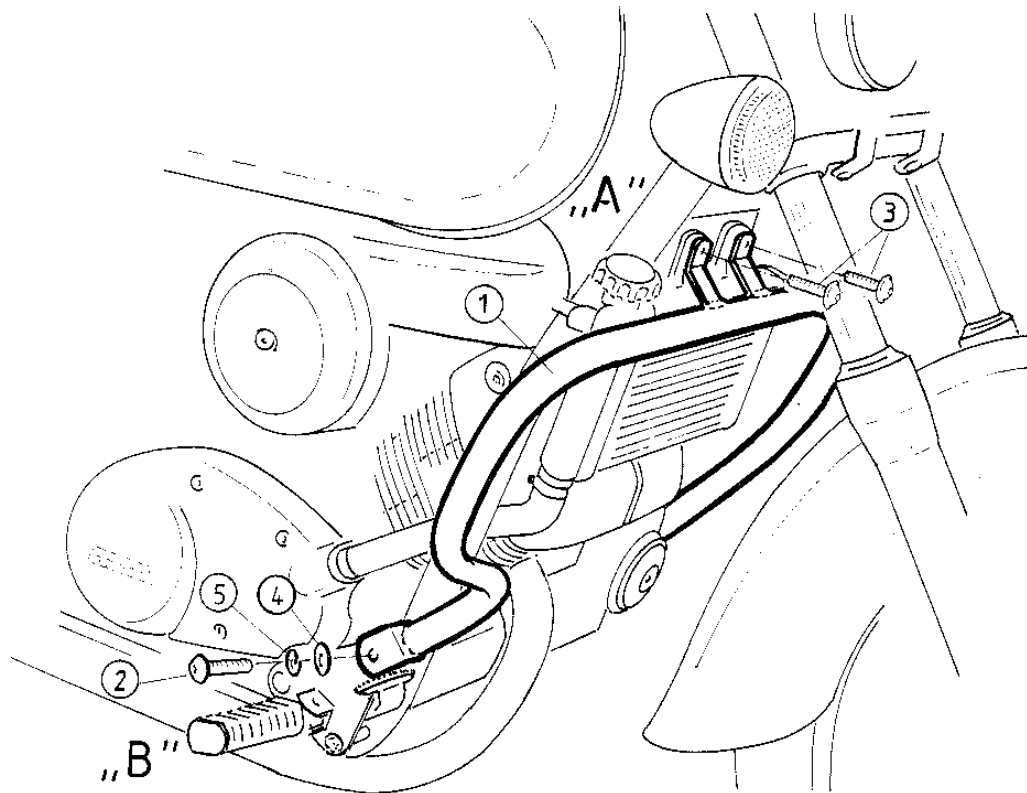

Motorradkoffer
Gepäckträger
Zweiradzubehör
Aktenkoffer
Werkzeugkoffer
Spezialkoffer

Schutz- und Zierbügel für HONDA VT 125 Shadow

Artikel-Nummer: 501.120 00 02

Montagehinweise

Befestigung oben (A):

Originalschrauben entfallen. Befestigung mit:

2 x Flanschkopfschrauben M 6 x 30 ③

Befestigung unten (B)

Originalschrauben entfallen. Befestigung mit:

2 x Linsenkopfschrauben M 8 x 35 ②

2 x U-Scheiben Ø 8,4 mm ④

2 x Sprengringe Ø 8,4 mm ⑤

2 x Aludistanzen Ø 18 x Ø 9 x 7 mm ⑥

**Nach der Montage alle Verschraubungen auf festen Sitz
kontrollieren.**