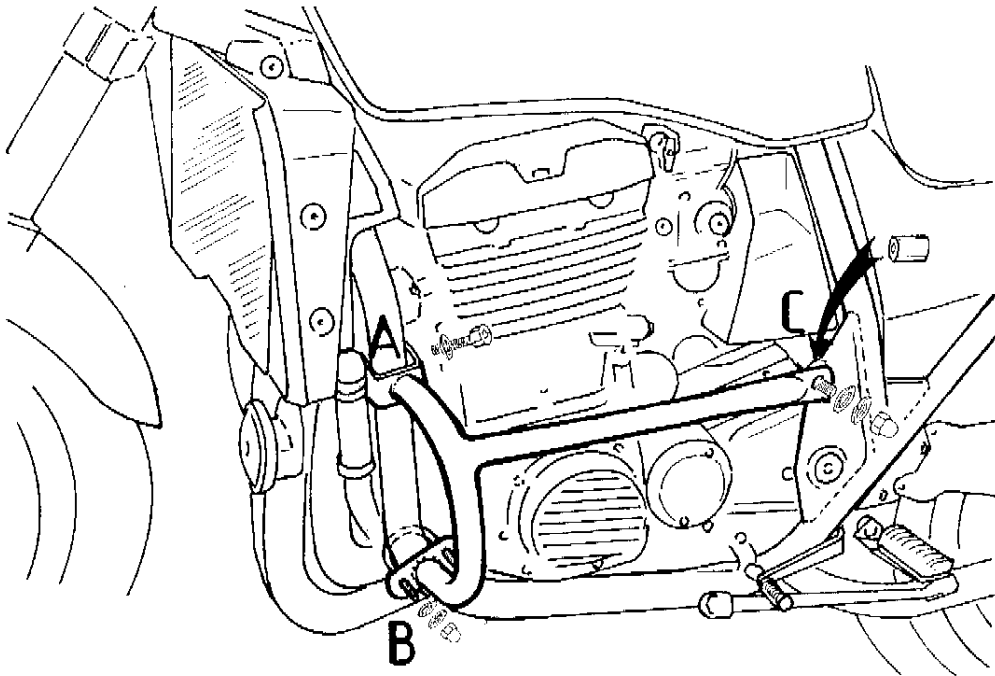

Motorradkoffer  
Gepäckträger  
Zweiradzubehör  
Aktenkoffer  
Werkzeugkoffer  
Spezialkoffer

**Motorschutzbügel für  
KAWASAKI    ZRX 1100  
                  ZRX 1200/ R/ S**

**Artikel-Nummer: 501.213 00 02 chrom  
                          501.290 00 02 chrom**

**Montagehinweise**

**Befestigung vorne oben (A):**

Verschraubung der U-förmigen  
Klemmschelle mit

2 x Inbusschr. M 8 x 55 mm  
4 x U-Scheiben  $\varnothing$  8,4  
2 x selbstsichernde Muttern M 8

**Befestigung vorne unten (B):**

Verschraubung am Rahmen mit

2 x Bügelschelle  $\varnothing$  38 mm, Länge 62 mm  
4 x U-Scheiben  $\varnothing$  8,4  
4 x Sprenringe  $\varnothing$  8,4  
4 x Hutmuttern M 8

**Befestigung hinten (C):**

Originalmotorhalteschraube demontieren. Die Montage erfolgt mit

1 x Gewindestange M 10 x 370 mm  
2 x U-Scheiben  $\varnothing$  10,5  
2 x Sprenringe  $\varnothing$  10,5  
2 x Aludistanzen  $\varnothing$  18 x  $\varnothing$  10,5 x 40 mm  
2 x Hutmuttern M 10