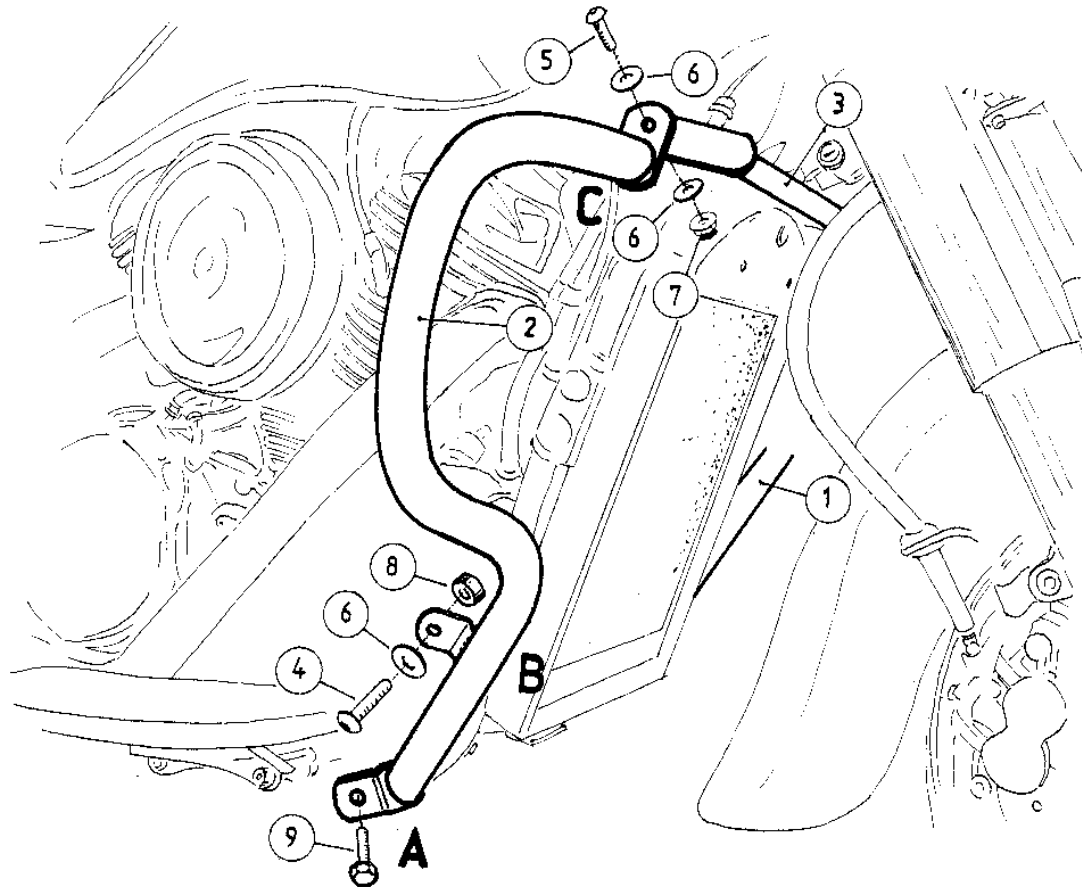

Motorradkoffer
Gepäckträger
Zweiradzubehör
Aktenkoffer
Werkzeugkoffer
Spezialkoffer

Schutz- und Zierbügel KAWASAKI VN VN 1600 Classic

Artikel-Nummer: 501.295 00 02 chrom

<i>Montagehinweise</i>	<i>Pos.</i>	<i>Stückzahl</i>	<i>Beschreibung</i>
Befestigung unten (A) an der Verschraubung der Trittbretter	①	1	Schutz- und Zierbügel links
		1	Schutz- und Zierbügel rechts
		2	Originalschrauben
Befestigung Mitte (B) an der unteren Motorhaltung		2	Linsenkopfschrauben M 8 x 60
		2	U-Scheiben \varnothing 8,4 mm
		2	Aludistanzen \varnothing 18 x \varnothing 9 x 13 mm
Oben (C)		1	Versteifungsbügel
		2	Linsenkopfschrauben M 8 x 25
		4	U-Scheiben \varnothing 8,4 mm
		2	selbstsichernde Muttern M 8

**Nach der Montage alle Verschraubungen auf festen Sitz kontrollieren.
Bitte beachten Sie unsere beigefügten Serviceinformationen.**