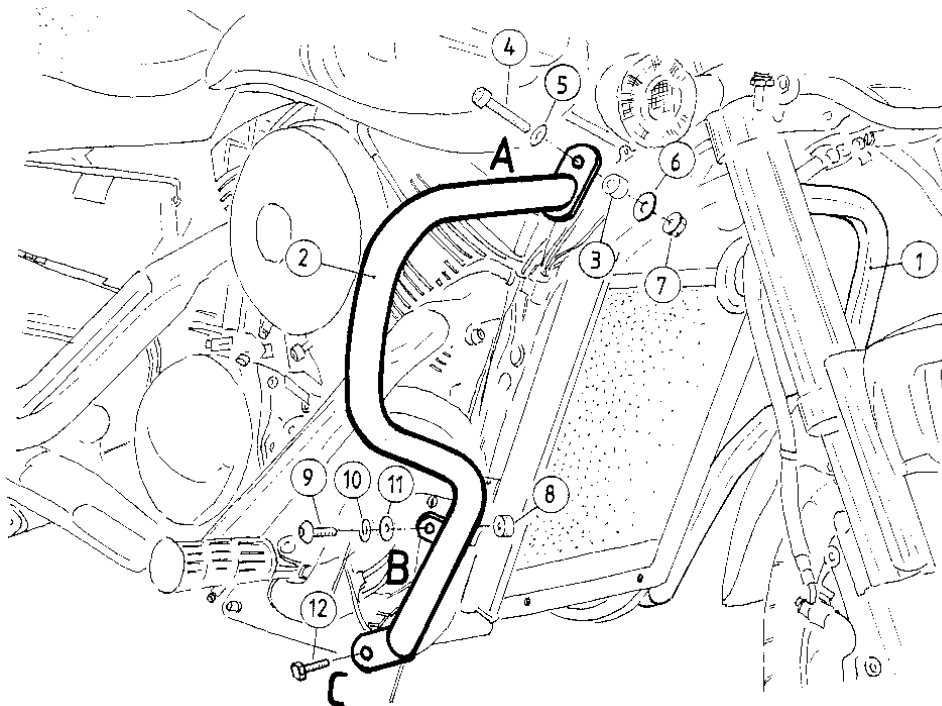

Motorradkoffer
Gepäckträger
Zweiradzubehör
Aktenkoffer
Werkzeugkoffer
Spezialkoffer

Schutz- und Zierbügel

KAWASAKI VN 1500 / 1600 Mean Streak
Artikel-Nummer: 501.218 00 02 chrom

SUZUKI VZ 1600 Marauder
Artikel-Nummer: 501.318 00 02 chrom

Montagehinweise	Pos.	Stückzahl	Beschreibung	
Befestigung oben (A)	①	1	Schutz- und Zierbügel links	
		1	Schutz- und Zierbügel rechts	
		2	Aludistanzen $\varnothing 25 \times \varnothing 7 \times 10$ mm	
		2	Inbusschrauben M 6 x 30	
		2	U-Scheiben $\varnothing 6,4$ mm	
		2	Karoseriescheiben $\varnothing 6,4 \times 20$ mm	
		2	selbstsichernde Muttern M 6	
Befestigung mittig (B)	①	2	Aludistanzen $\varnothing 18 \times \varnothing 9 \times 10$ mm	
		2	Linienkopfschrauben M 8 x 60	
		①	2	Sprengringe $\varnothing 8,4$ mm
		①①	2	U-Scheiben $\varnothing 8,4$ mm
Befestigung unten (C)	①	2	Originalschrauben	