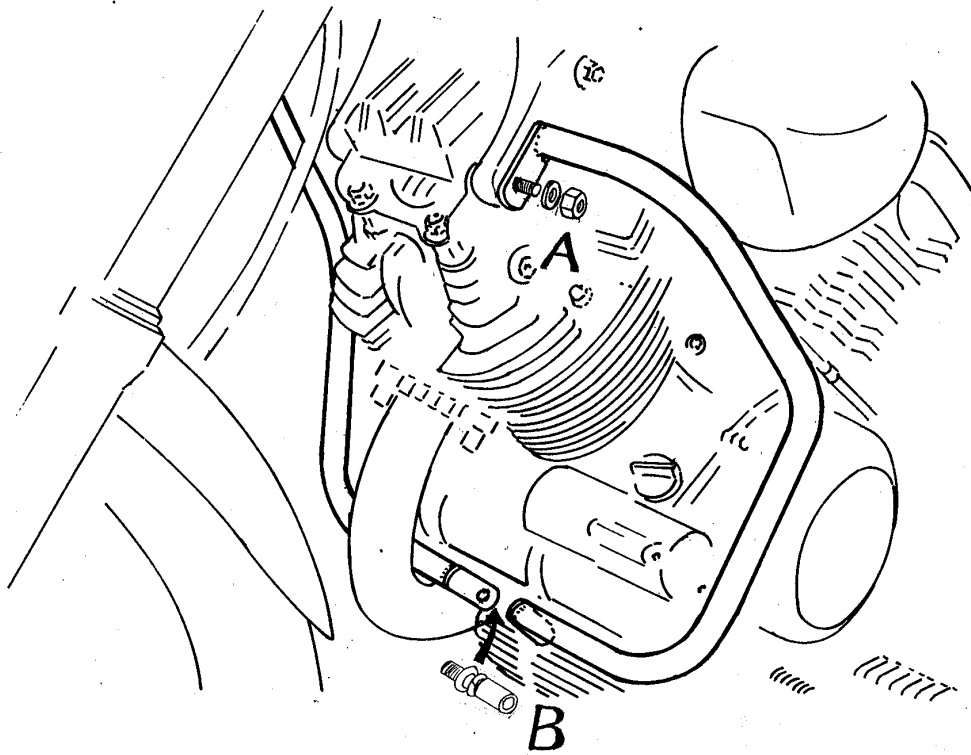

Motorradkoffer
Gepäckträger
Zweiradzubehör
Aktenkoffer
Werkzeugkoffer
Spezialkoffer

Motorschutzbügel für

YAMAHA XV 750/1100 Virago

Artikel-Nummer: 501.406

Befestigung oben (A):

mit Gewindestange M 10 x 210 mm

2 x U-Scheiben \varnothing 10,4 mm
2 x Sprengringe \varnothing 10,4 mm
2 x Hutmuttern M 10

Befestigung unten (B):

mit 2 x Inbusschrauben M 10 x 20 mm x 1,25

2 x Sprengringe \varnothing 10,4
2 x U-Scheiben \varnothing 10,4

Nach der Montage alle Verschraubungen auf festen Sitz kontrollieren!