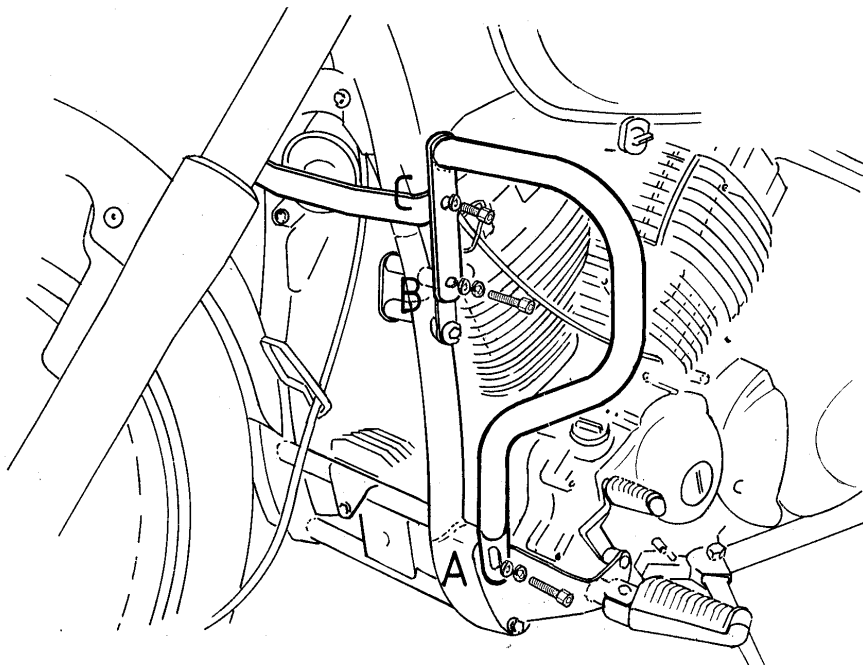

Motorradkoffer
Gepäckträger
Zweiradzubehör
Aktenkoffer
Werkzeugkoffer
Spezialkoffer

Schutz- und Zierbügel für YAMAHA XVS 650 Drag Star/ Classic

Artikel-Nummer: 501.412 00 02

Montagehinweise

Befestigung unten (A):

Originalschrauben entfallen. Befestigung mit:

- 2 x Inbusschrauben M 10 x 1,25 x 35 mm
- 2 x U-Scheiben Ø 10,5 mm
- 2 x Sprengringe Ø 10,5 mm

Befestigung oben (B):

Originalschrauben entfallen. Befestigung mit

- 1 x Inbusschraube M 8 x 70 mm (rechts)
- 1 x Inbusschraube M 8 x 90 mm (links)
- 4 x U-Scheiben Ø 8,4 mm
- 2 x selbstsichernde Muttern M 8

Befestigung des Versteifungsbügels (C):

Er wird an den oberen Befestigungslaschen montiert mit

- 2 x Inbusschrauben M 8 x 25
- 4 x U-Scheiben Ø 8,4 mm
- 2 x selbstsichernde Muttern M 8

Nach der Montage alle Verschraubungen auf festen Sitz kontrollieren!