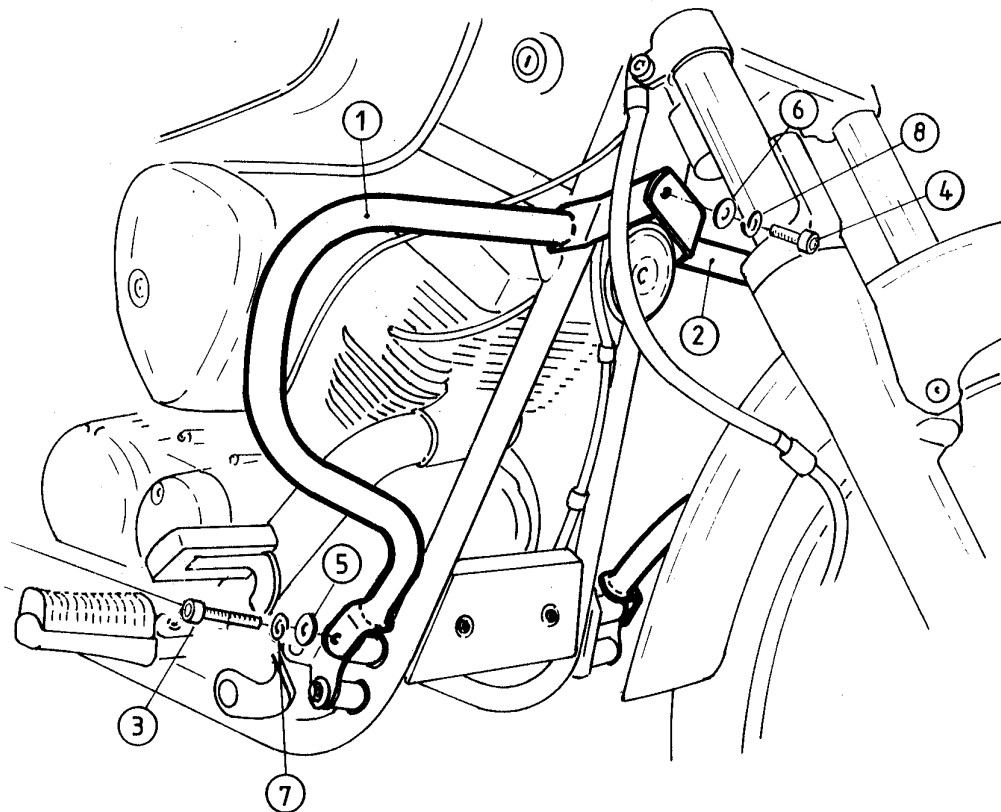

Motorradkoffer
 Gepäckträger
 Zweiradzubehör
 Aktenkoffer
 Werkzeugkoffer
 Spezialkoffer

Schutz- und Zierbügel YAMAHA XVS 125 Drag Star

Artikel-Nummer:
501.436 00 02 chrom

Position	Anzahl	Bezeichnung
1	1	Schutz- und Zierbügel rechts
2	1	Schutz- und Zierbügel links
3	2	Inbusschrauben M 10 x 50 x 1,25 mm
4	1	Inbusschraube M 8 x 30
5	2	U-Scheiben \varnothing 10,5 mm
6	1	U-Scheibe \varnothing 8,4 mm
7	2	Sprengringe \varnothing 10,5 mm
8	1	Sprengring \varnothing 8,4 mm

Montagehinweise:

Zuerst die rechte Seite, dann die linke montieren!

Nach der Montage alle Verschraubungen auf festen Sitz kontrollieren!

Bitte beachten Sie die beigefügten Serviceinformationen.