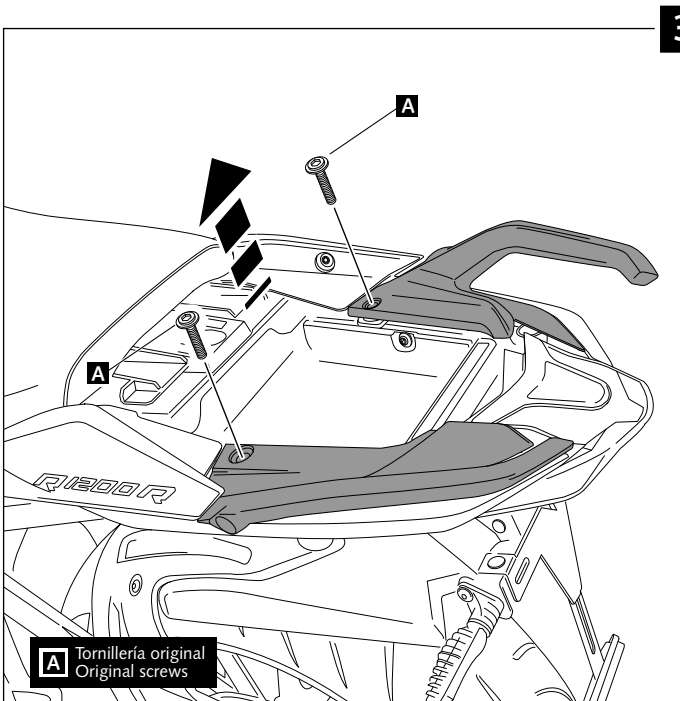

DEFLECTOR EMBELLECEDOR ASAS COLÍN - DEFLECTOR TRIM REAR HANDLES - HINTEN DECKEL

BMW R1200R

INSTRUCCIONES DE MONTAJE - MOUNTING INSTRUCTIONS - MONTAGEANLEITUNG