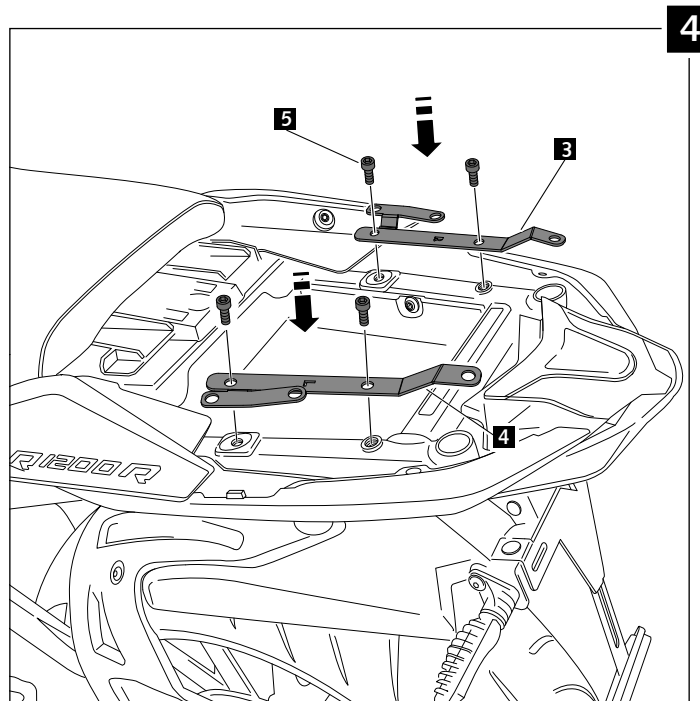

DEFLECTOR EMBELLECEDOR ASAS COLÍN - DEFLECTOR TRIM REAR HANDLES - HINTEN DECKEL

BMW R1200R

INSTRUCCIONES DE MONTAJE - MOUNTING INSTRUCTIONS - MONTAGEANLEITUNG