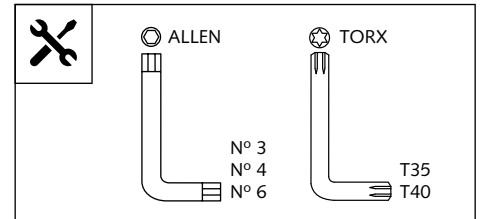

## BMW R1200R

Ref.: 9083

ID.	PIEZA / PART	DESCRIPCIÓN	DESCRIPTION	QTY.
1		Pieza de plástico derecha	Right plastic part	1
2		Pieza de plástico izquierda	Left plastic part	1
3		Soporte metálico derecho	Right metal support	1
4		Soporte metálico izquierdo	Left metal support	1
5		Tornillo allen M8x12 DIN 912	M8x12 DIN 912 allen screw	4
6		Tornillo allen M5x16 Ø11 DIN 7380	M5x16 Ø11 DIN 7380 allen screw	6
7		Tapón tornillo M5 ISO 7380	M5 ISO 7380 tap screw	6
8		Arandela nylon M5x1	M5x1 nylon washer	6
9		Silentblock M5	M5 silentblock	6
10		Tornillo allen M6x20 DIN 912	M6x20 DIN 912 allen screw	2