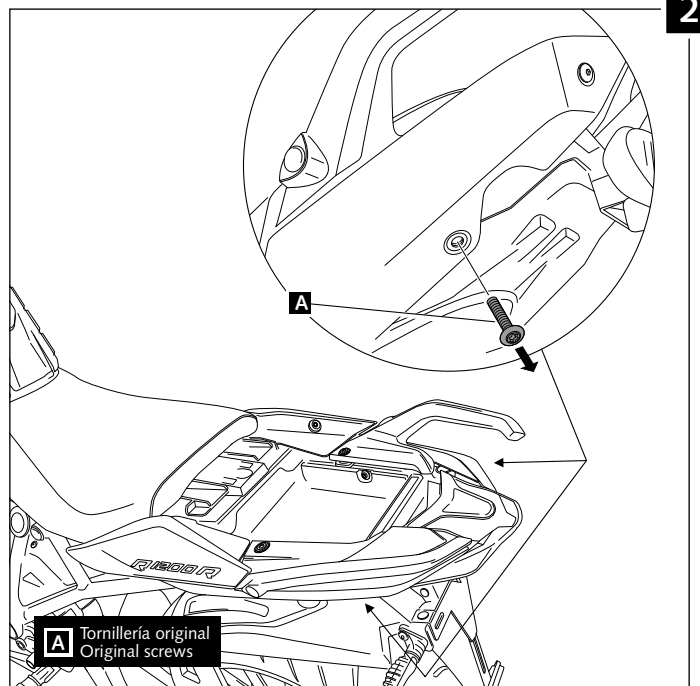

DEFLECTOR EMBELLECEDOR ASAS COLÍN - DEFLECTOR TRIM REAR HANDLES - HINTEN DECKEL

BMW R1200R

INSTRUCCIONES DE MONTAJE - MOUNTING INSTRUCTIONS - MONTAGEANLEITUNG