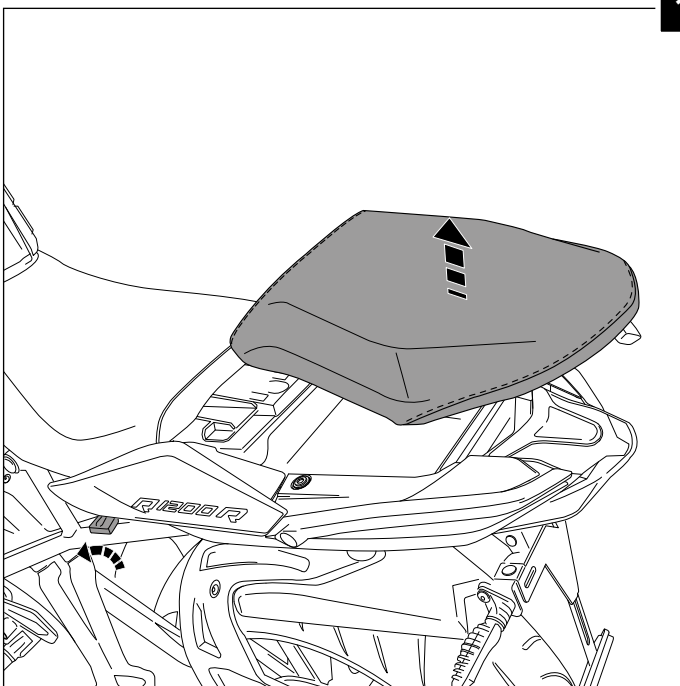

DEFLECTOR EMBELLECEDOR ASAS COLÍN - DEFLECTOR TRIM REAR HANDLES - HINTEN DECKEL

BMW R1200R

INSTRUCCIONES DE MONTAJE - MOUNTING INSTRUCTIONS - MONTAGEANLEITUNG