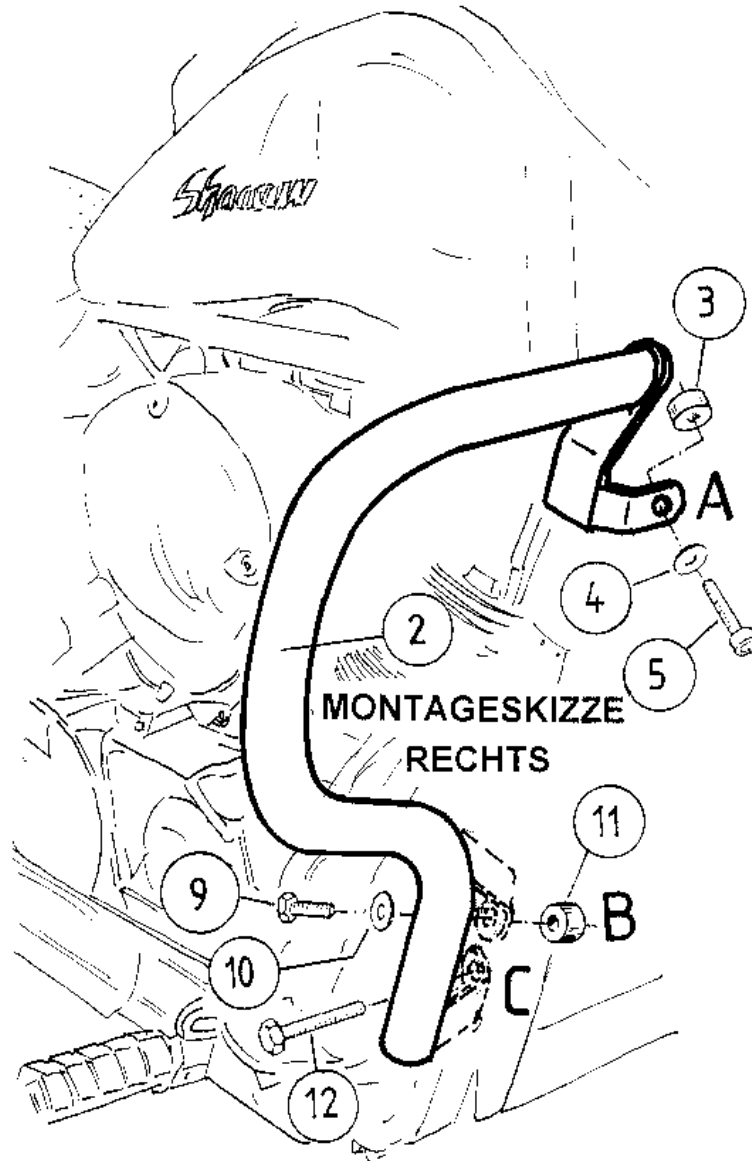

## Schutz- und Zierbügel HONDA VT 750 Shadow ab Bj. 2004 Artikel-Nummer: 501.939 00 02 chrom

### Montagehinweise linke Seite:

	Teile Nr.	Anzahl	Bezeichnung
<b>Oben (A)</b> An Rahmenverkleidung.	①	1	Schutz- und Zierbügel links
		1	Karosseriescheibe $\varnothing$ 6,4 x 3 mm dick
		1	U-Scheibe $\varnothing$ 5,3 mm
		1	Inbusschraube M 5 x 16
<b>Mitte (B)</b> Außen an Motorverschraubung. Originalschraube entfällt!		1	Inbusschraube M 10 x 220 mm
		2	U-Scheiben $\varnothing$ 10,5 mm
		1	selbstsichernde Mutter M 10
<b>Unten (C)</b> Außen an Fußrastenaufnahme.	①	1	Originalschraube

Motorradkoffer  
Gepäckträger  
Zweiradzubehör  
Aktenkoffer  
Werkzeugkoffer  
Spezialkoffer

**Montagehinweise rechte Seite:**

	Teile Nr.	Anzahl	Bezeichnung
<b>Oben (A)</b>		1	Schutz- und Zierbügel rechts
An Rahmenverkleidung.		1	Karoseriescheibe $\varnothing$ 6,4 x 3 mm dick
		1	U-Scheibe $\varnothing$ 5,3 mm
		1	Inbusschraube M 5 x 16
<b>Mitte (B)</b>		1	Sechskantschraube M 8 x 30
Obere Verschraubung- Der Motorhalterung.	①	1	U-Scheiben $\varnothing$ 8,4 mm
Originalschraube entfällt!	①①	1	Aludistanz $\varnothing$ 18 x $\varnothing$ 9 x 7 mm
<b>Unten (C)</b>		1	Originalschraube
Außen an Fußrasten- aufnahme.	①	1	