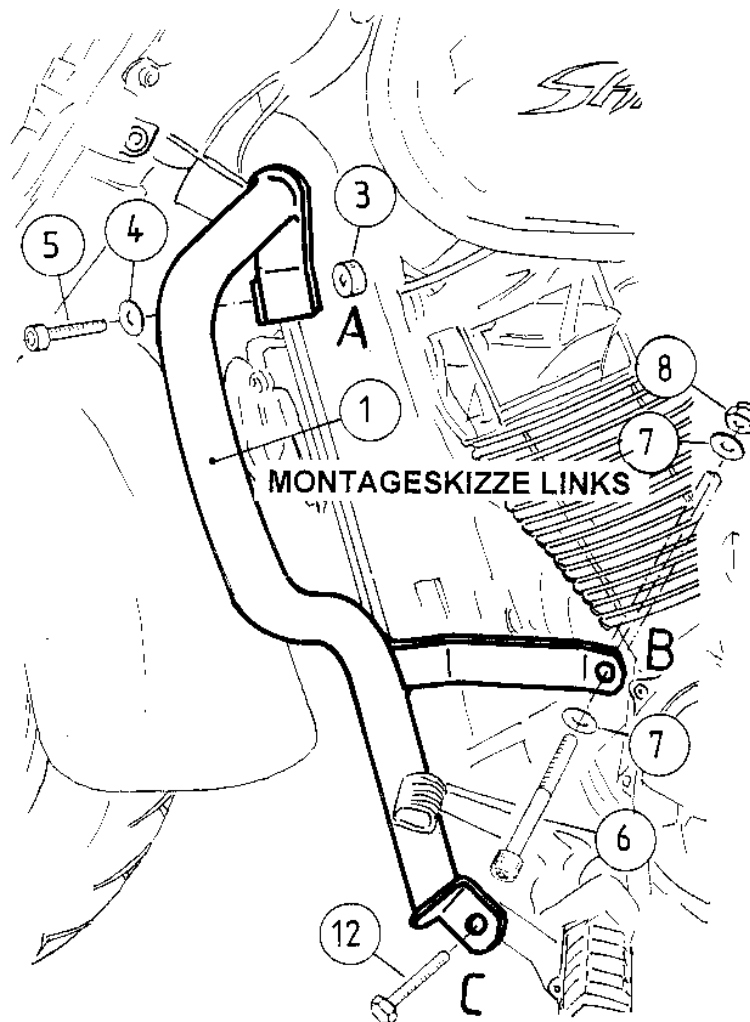

## Schutz- und Zierbügel HONDA VT 750 Shadow ab Bj. 2004 Artikel-Nummer: 501.939 00 02 chrom

### Montagehinweise linke Seite:

	Teile Nr.	Anzahl	Bezeichnung
<b>Oben (A)</b> An Rahmenverkleidung.	①	1	Schutz- und Zierbügel links
		1	Karosseriescheibe $\varnothing$ 6,4 x 3 mm dick
		1	U-Scheibe $\varnothing$ 5,3 mm
		1	Inbusschraube M 5 x 16
<b>Mitte (B)</b> Außen an Motorverschraubung. Originalschraube entfällt!		1	Inbusschraube M 10 x 220 mm
		2	U-Scheiben $\varnothing$ 10,5 mm
		1	selbstsichernde Mutter M 10
<b>Unten (C)</b> Außen an Fußrastenaufnahme.	①	1	Originalschraube

Motorradkoffer  
Gepäckträger  
Zweiradzubehör  
Aktenkoffer  
Werkzeugkoffer  
Spezialkoffer

**Montagehinweise rechte Seite:**

	Teile Nr.	Anzahl	Bezeichnung
<b>Oben (A)</b>		1	Schutz- und Zierbügel rechts
An Rahmenverkleidung.		1	Karoseriescheibe $\varnothing$ 6,4 x 3 mm dick
		1	U-Scheibe $\varnothing$ 5,3 mm
		1	Inbusschraube M 5 x 16
<b>Mitte (B)</b>		1	Sechskantschraube M 8 x 30
Obere Verschraubung- Der Motorhalterung.	①	1	U-Scheiben $\varnothing$ 8,4 mm
Originalschraube entfällt!	①①	1	Aludistanz $\varnothing$ 18 x $\varnothing$ 9 x 7 mm
<b>Unten (C)</b>		1	Originalschraube
Außen an Fußrasten- aufnahme.	①	1	