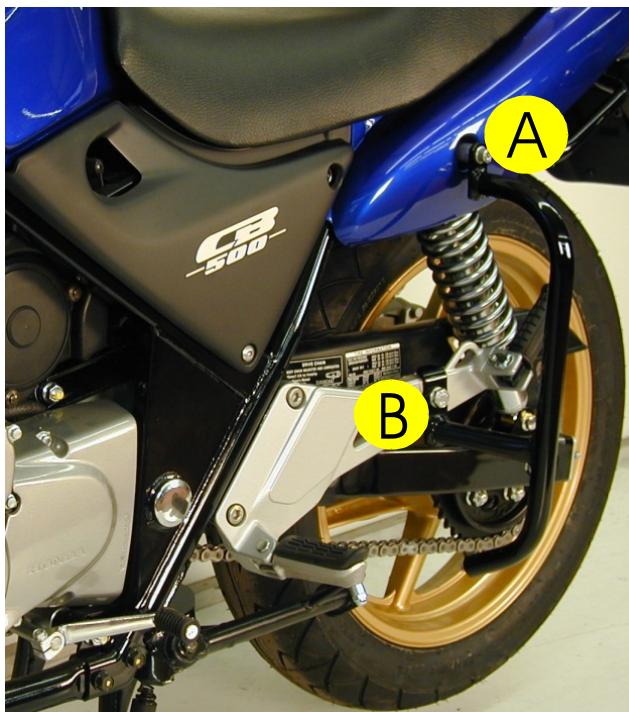

Heckschutzbügel HONDA CB 500

Motorradkoffer
Gepäckträger
Zweiradzubehör
Aktenkoffer
Werkzeugkoffer
Spezialkoffer

Artikel-Nummer: 504.103 00 01 schwarz

Linke Seite

Rechte Seite

Montagehinweise:

linke und rechte Seite oben (A)

2 x Audistanzen 18 x 9 x 25 mm
2 x Inbusschrauben M 8 x 80
2 x U-Scheiben 8,4 mm

rechte Seite unten (B)

1 x Gegenhaltetasche
1 x Sechskantschraube M 10 x 40
1 x selbstsichernde Mutter M 10
2 x U-Scheiben 10,5 mm

rechte Seite unten (C)

1 x Sechskantschraube M 8 x 60
1 x selbstsichernde Mutter M 8
2 x U-Scheiben 8,4 mm

**Nach der Montage alle Verschraubungen auf festen Sitz kontrollieren!
Bitte beachten Sie unsere beigefügten Serviceinformationen.**