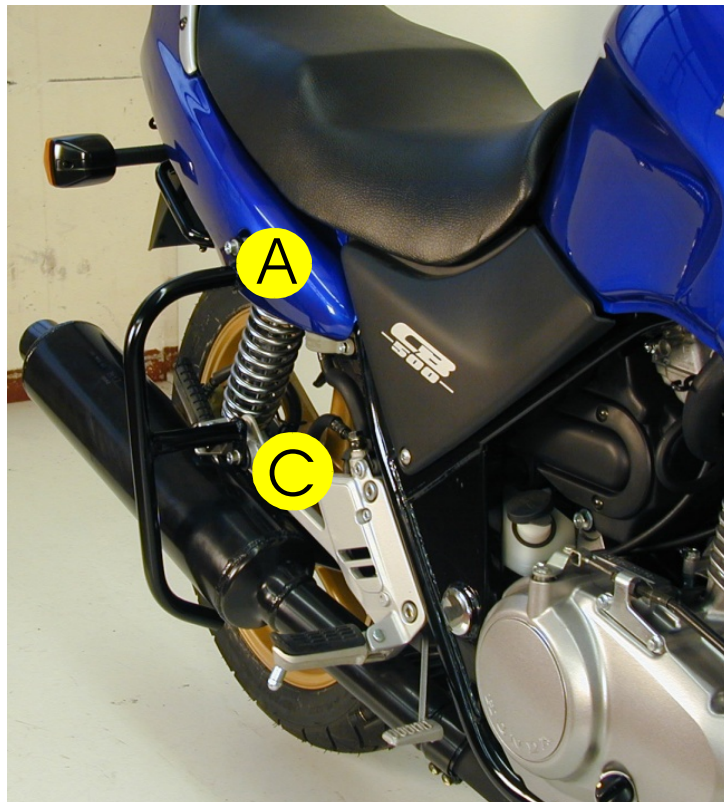

Heckschutzbügel HONDA CB 500

Motorradkoffer
Gepäckträger
Zweiradzubehör
Aktenkoffer
Werkzeugkoffer
Spezialkoffer

Artikel-Nummer: 504.103 00 01 schwarz

Linke Seite

Rechte Seite

Montagehinweise:

linke und rechte Seite oben (A)

2 x Audistanzen 18 x 9 x 25 mm
2 x Inbusschrauben M 8 x 80
2 x U-Scheiben 8,4 mm

rechte Seite unten (B)

1 x Gegenhaltetasche
1 x Sechskantschraube M 10 x 40
1 x selbstsichernde Mutter M 10
2 x U-Scheiben 10,5 mm

rechte Seite unten (C)

1 x Sechskantschraube M 8 x 60
1 x selbstsichernde Mutter M 8
2 x U-Scheiben 8,4 mm

**Nach der Montage alle Verschraubungen auf festen Sitz kontrollieren!
Bitte beachten Sie unsere beigefügten Serviceinformationen.**