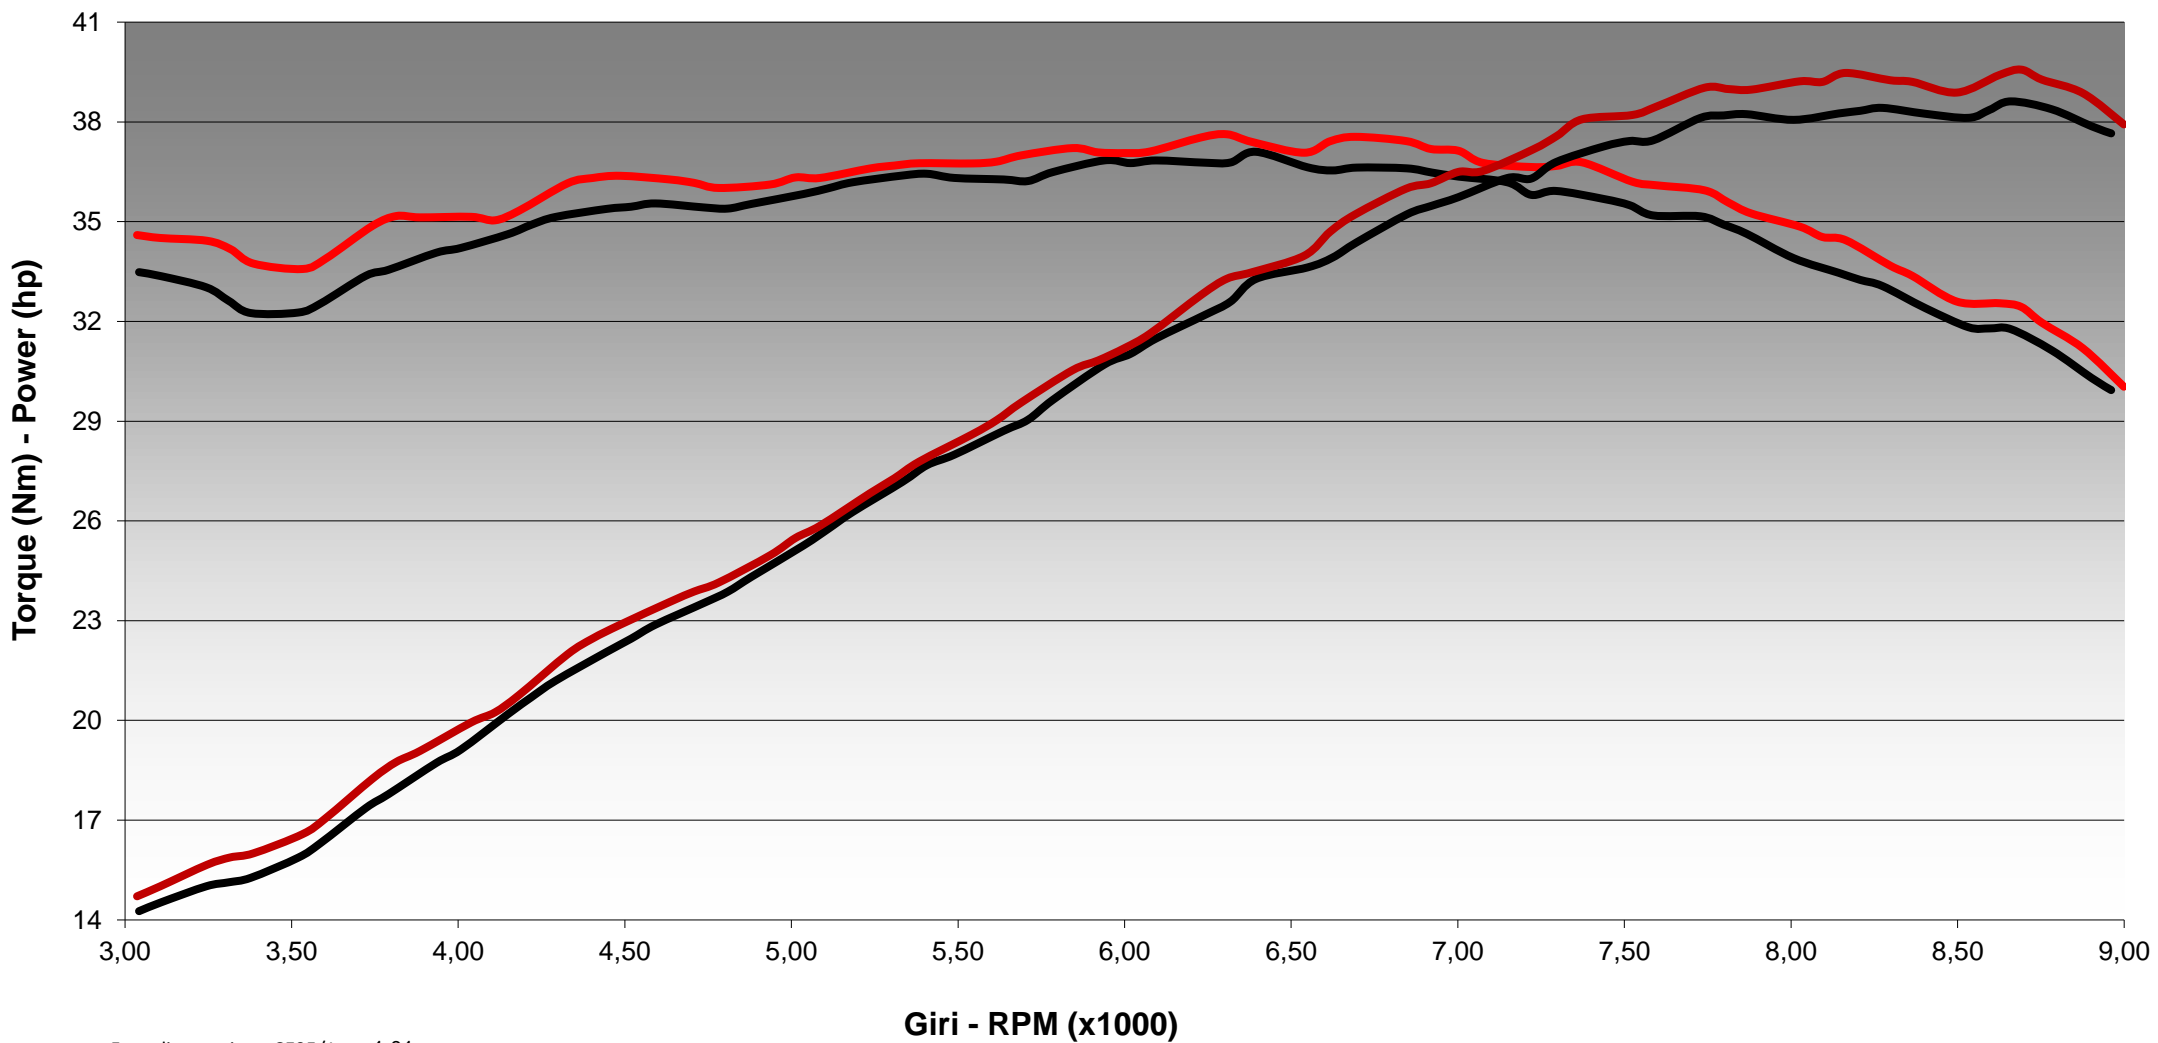

**MIVV**  
ITALIAN STYLE

**DYNOCHART**

Model: **HONDA CBR 500R**

Line: **SLIP ON**

Muffler: **GP PRO**

Fatt. di correzione CE95/1 = 1,01