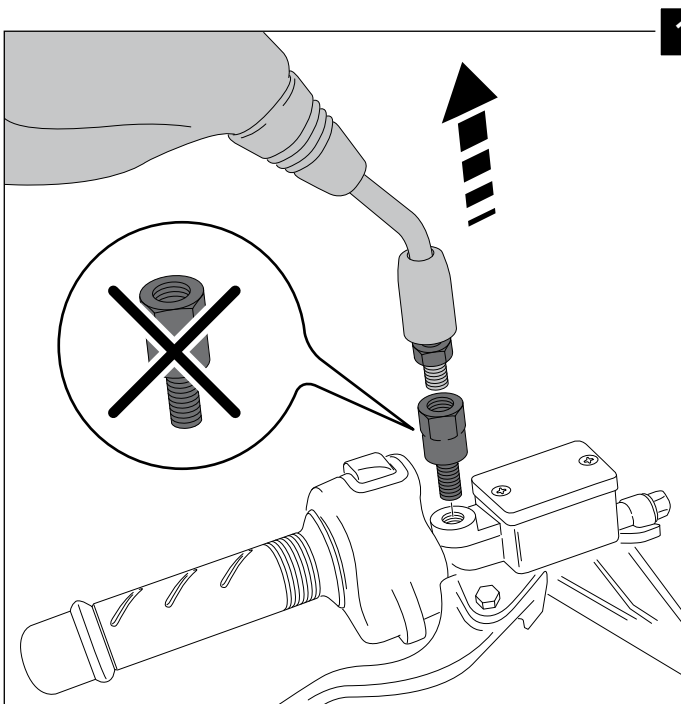

INSTRUCCIONES DE MONTAJE - MOUNTING INSTRUCTIONS - MONTAGEANLEITUNG

**VTECH TOURING PARA - VTECH TOURING FOR - VTECH TOURING FÜR
HONDA PCX 125-150 '14-'15**

ID.	PIEZA / PART	DESCRIPCIÓN	DESCRIPTION	QTY.
1		VTech Touring	VTech Touring	1
2		Desplazador espejo retrovisor	Back mirror move set	2
3		Tornillo M10x15	M10x15 screw	2
4		Tuerca M10 (rosca izquierda)	M10 nut (left fastener)	2
5		Tapón tornillos	Allen Screw cap	2
6		Caperuza plana M10	M10 nut cover	2