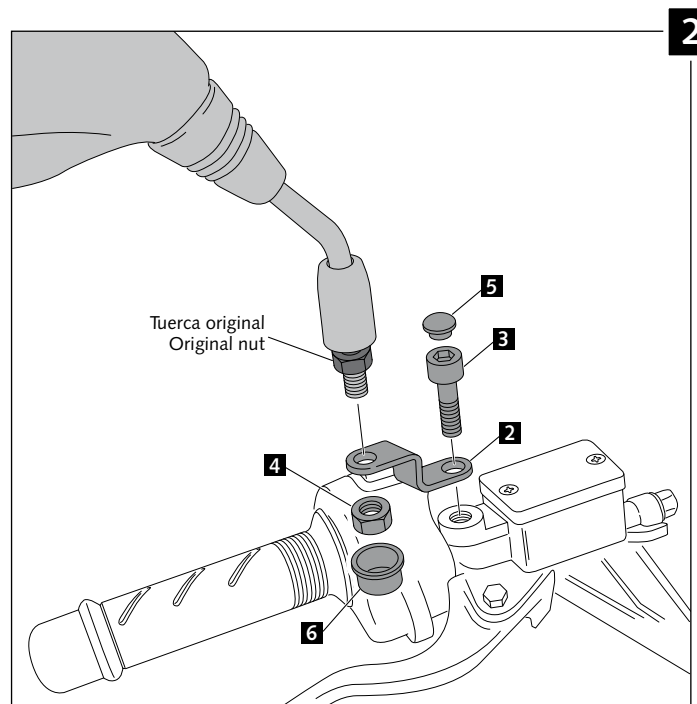

INSTRUCCIONES DE MONTAJE - MOUNTING INSTRUCTIONS - MONTAGEANLEITUNG

**VTECH TOURING PARA - VTECH TOURING FOR - VTECH TOURING FÜR
HONDA PCX 125-150 '14-'15**

ID.	PIEZA / PART	DESCRIPCIÓN	DESCRIPTION	QTY.
1		VTech Touring	VTech Touring	1
2		Desplazador espejo retrovisor	Back mirror move set	2
3		Tornillo M10x15	M10x15 screw	2
4		Tuerca M10 (rosca izquierda)	M10 nut (left fastener)	2
5		Tapón tornillos	Allen Screw cap	2
6		Caperuza plana M10	M10 nut cover	2

VTECH TOURING PARA - VTECH TOURING FOR - VTECH TOURING FÜR HONDA PCX 125-150 '14-'15