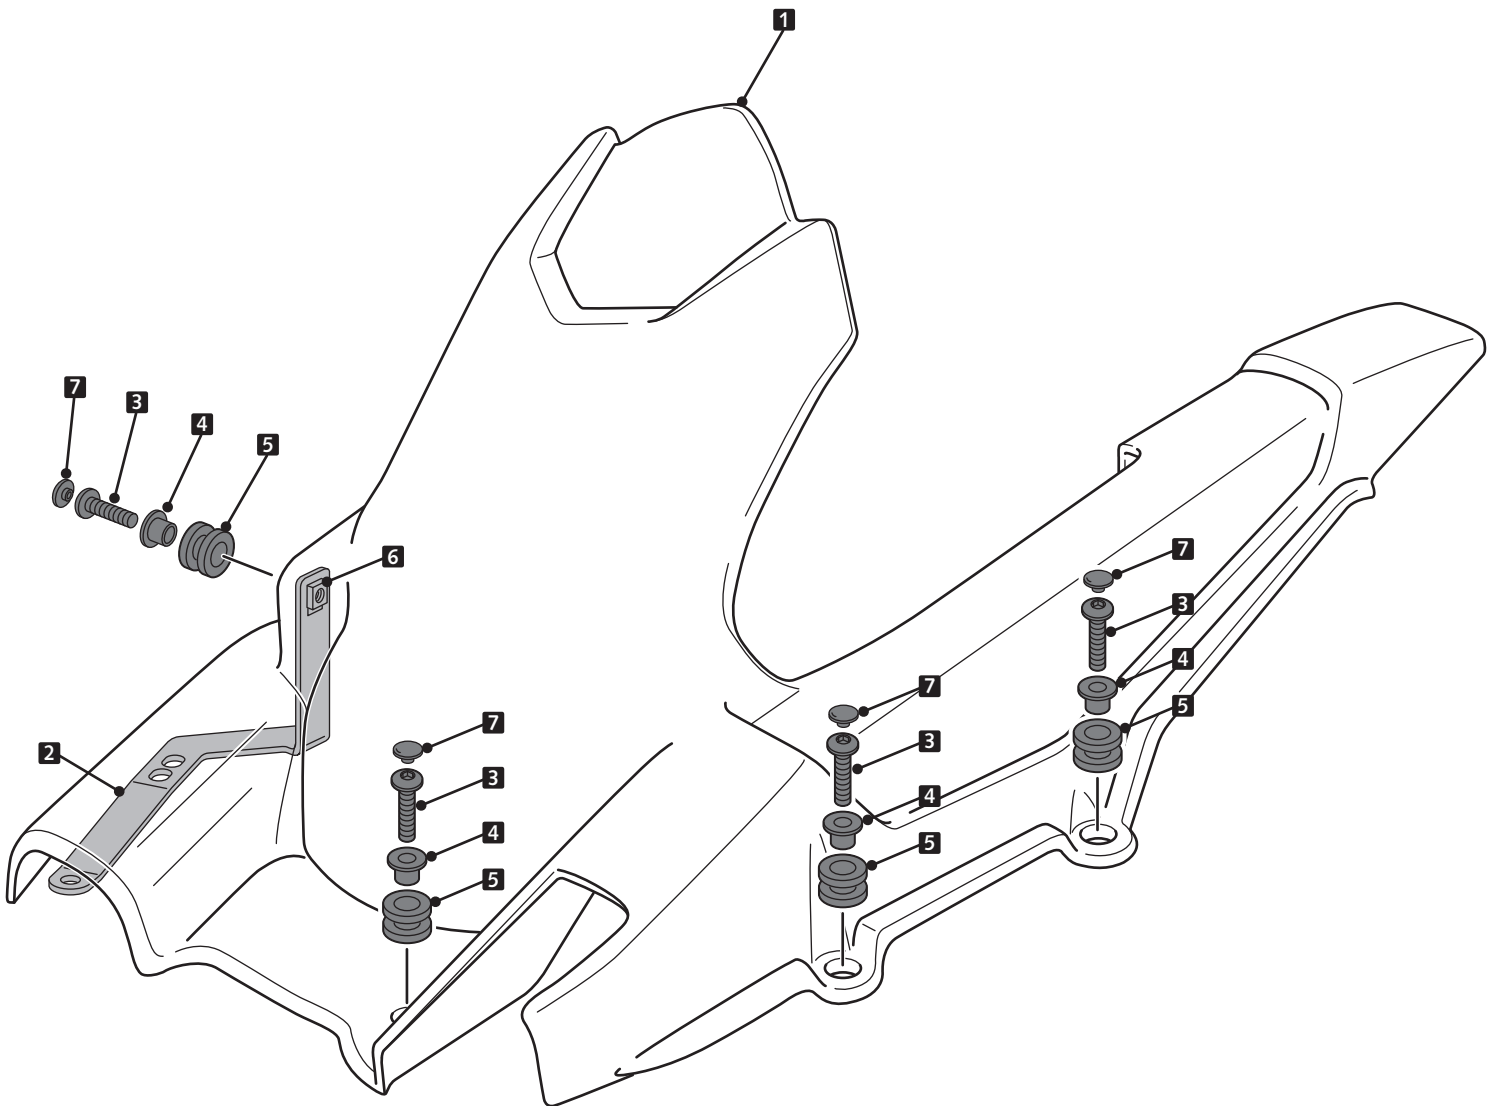

HONDA CRF1000L AFRICA TWIN '16-

EXPLOTING

- PARA NEUMÁTICOS OFF-ROAD, CONSULTAR COMPATIBILIDAD EN info@puig.tv
- FOR OFF-ROAD TIRES, PLEASE CHECK SUITABILITY AT info@puig.tv OR info@puigusa.com
- OFF-ROAD Reifen Verträglichkeit zu prüfen, info@puig.tv