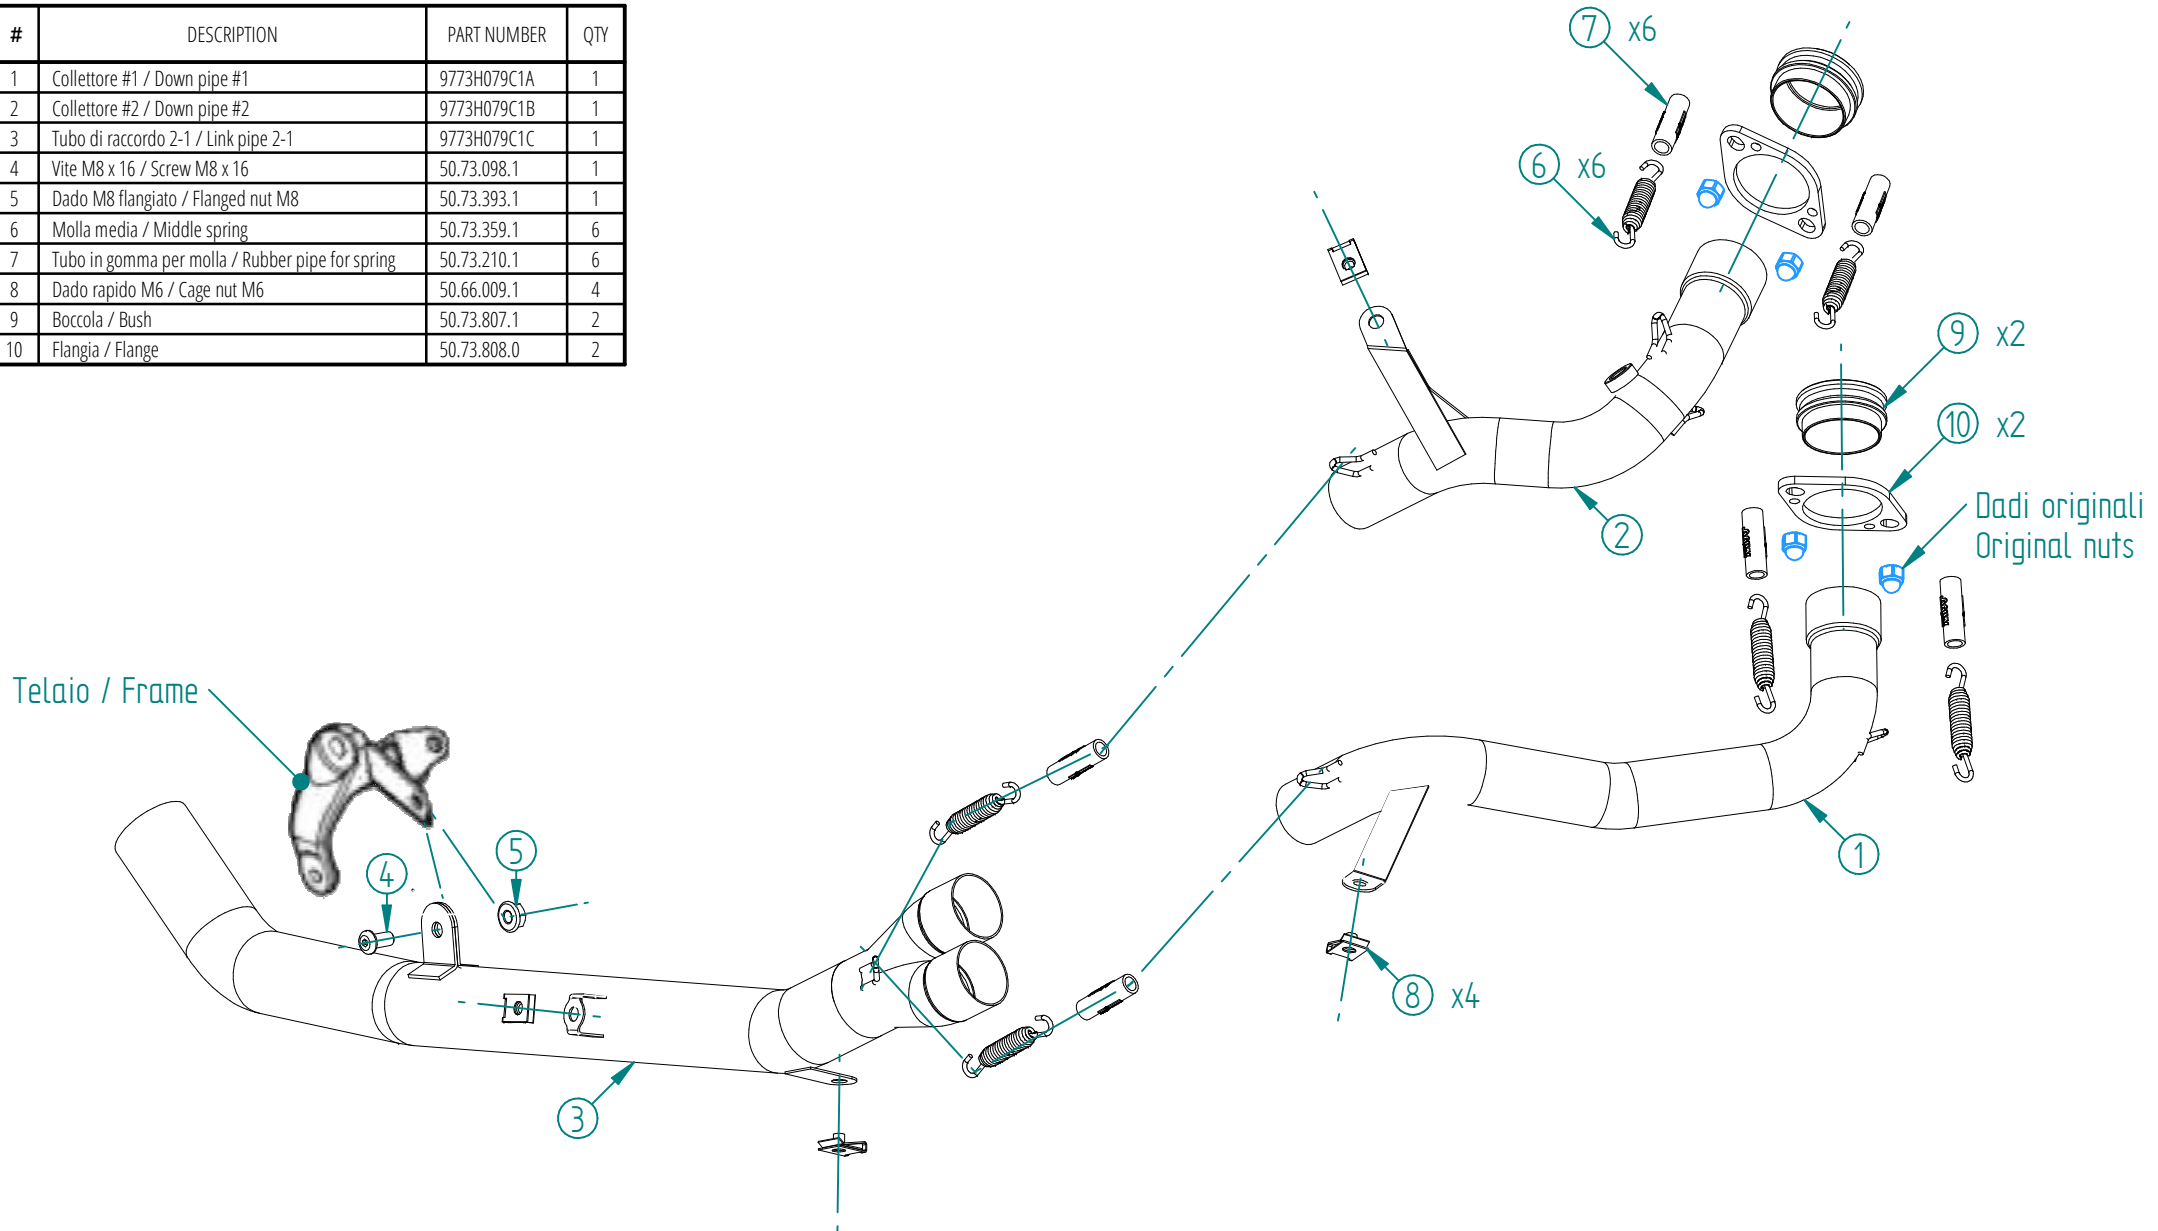

#	DESCRIPTION	PART NUMBER	QTY
1	Collettore #1 / Down pipe #1	9773H079C1A	1
2	Collettore #2 / Down pipe #2	9773H079C1B	1
3	Tubo di raccordo 2-1 / Link pipe 2-1	9773H079C1C	1
4	Vite M8 x 16 / Screw M8 x 16	50.73.098.1	1
5	Dado M8 flangiato / Flanged nut M8	50.73.393.1	1
6	Molla media / Middle spring	50.73.359.1	6
7	Tubo in gomma per molla / Rubber pipe for spring	50.73.210.1	6
8	Dado rapido M6 / Cage nut M6	50.66.009.1	4
9	Boccola / Bush	50.73.807.1	2
10	Flangia / Flange	50.73.808.0	2

# H.079.C1

- Monta sia con silenziatori MIVV che con lo scarico originale
- It fits both MIVV and genuine silencer