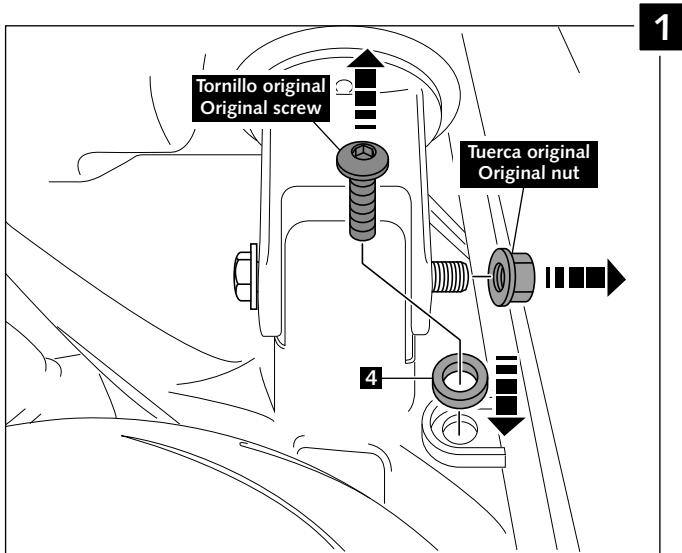

GUARDABARROS TRASERO ADAPTABLE A - REAR MUDGUARD ADAPTABLE TO - HINTERRADABDECKUNG FÜR

BMW F800GT 2013-2014

Ref.: 6447

| ID. | DESCRIPCIÓN | DESCRIPTION | BEZEICHNUNG | QTY. |
|-----|---|-----------------------------|--------------------------------------|------|
| 1 | Herraje | Hardware | Halter | 1 |
| 2 | Arandela metálica Ø33x3,9 | Metal washer Ø33x3,9 | Metallscheibe Ø33x3,9 | 1 |
| 3 | Tuerca enjaulada M6 | M6 insidenuts | Innenmutter | 1 |
| 4 | Casquillo metálico Ø16x3 | Metal arrowhead Ø16x3 | Metallbuchse Ø16x3 | 1 |
| 5 | Tornillo M6x25 DIN1001 | Screw M6x25 DIN1001 | Schraube M6x25 DIN1001 | 1 |
| 6 | Tornillo M5x15 DIN1001 | Srew M5x15 DIN1001 | Schraube M5x15 DIN1001 | 2 |
| 7 | Casquillo silenblock con rosca interior | Metal arrowhead with thread | Silent Block Buchse mit Innengewinde | 2 |
| 8 | Silenblocks | Wellnuts | Silent Block | 3 |
| 9 | Casquillo silenblock Ø9x7 | Metal arrowhead Ø9x7 | Silent Block Buchse Ø9x7 | 1 |
| 10 | Tornillo M6x15 DIN1001 | Screw M6x15 DIN1001 | Schraube M6x15 DIN1001 | 1 |