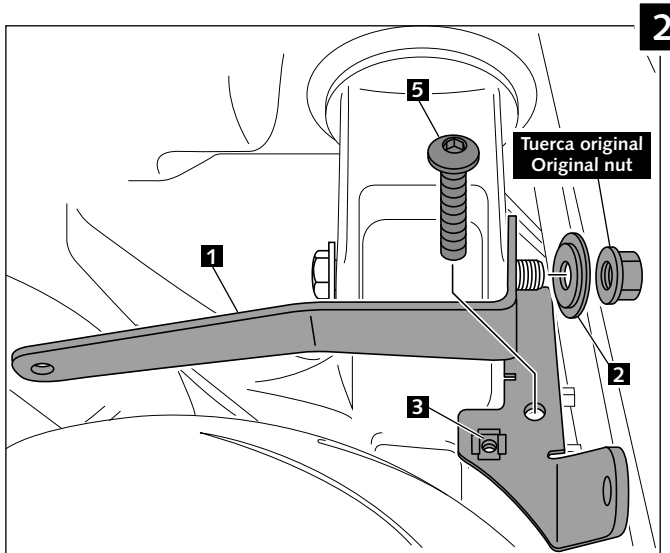

GUARDABARROS TRASERO ADAPTABLE A - REAR MUDGUARD ADAPTABLE TO - HINTERRADABDECKUNG FÜR

BMW F800GT 2013-2014

Ref.: 6447

| ID. | DESCRIPCIÓN | DESCRIPTION | BEZEICHNUNG | QTY. |
|-----|---|-----------------------------|--------------------------------------|------|
| 1 | Herraje | Hardware | Halter | 1 |
| 2 | Arandela metálica Ø33x3,9 | Metal washer Ø33x3,9 | Metallscheibe Ø33x3,9 | 1 |
| 3 | Tuerca enjaulada M6 | M6 insidenuts | Innenmutter | 1 |
| 4 | Casquillo metálico Ø16x3 | Metal arrowhead Ø16x3 | Metallbuchse Ø16x3 | 1 |
| 5 | Tornillo M6x25 DIN1001 | Screw M6x25 DIN1001 | Schraube M6x25 DIN1001 | 1 |
| 6 | Tornillo M5x15 DIN1001 | Srew M5x15 DIN1001 | Schraube M5x15 DIN1001 | 2 |
| 7 | Casquillo silenblock con rosca interior | Metal arrowhead with thread | Silent Block Buchse mit Innengewinde | 2 |
| 8 | Silenblocks | Wellnuts | Silent Block | 3 |
| 9 | Casquillo silenblock Ø9x7 | Metal arrowhead Ø9x7 | Silent Block Buchse Ø9x7 | 1 |
| 10 | Tornillo M6x15 DIN1001 | Screw M6x15 DIN1001 | Schraube M6x15 DIN1001 | 1 |