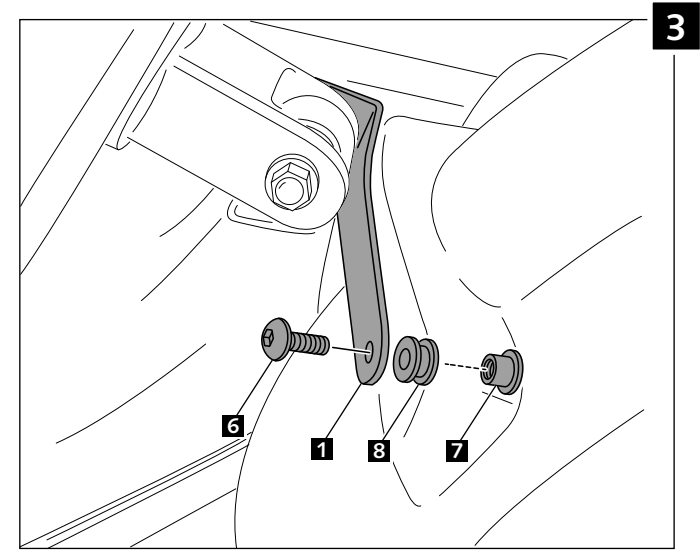

GUARDABARROS TRASERO ADAPTABLE A - REAR MUDGUARD ADAPTABLE TO - HINTERRADABDECKUNG FÜR

BMW F800GT 2013-2014

Ref.: 6447

| ID. | DESCRIPCIÓN | DESCRIPTION | BEZEICHNUNG | QTY. |
|-----|---|-----------------------------|--------------------------------------|------|
| 1 | Herraje | Hardware | Halter | 1 |
| 2 | Arandela metálica Ø33x3,9 | Metal washer Ø33x3,9 | Metallscheibe Ø33x3,9 | 1 |
| 3 | Tuerca enjaulada M6 | M6 insidenuts | Innenmutter | 1 |
| 4 | Casquillo metálico Ø16x3 | Metal arrowhead Ø16x3 | Metallbuchse Ø16x3 | 1 |
| 5 | Tornillo M6x25 DIN1001 | Screw M6x25 DIN1001 | Schraube M6x25 DIN1001 | 1 |
| 6 | Tornillo M5x15 DIN1001 | Srew M5x15 DIN1001 | Schraube M5x15 DIN1001 | 2 |
| 7 | Casquillo silenblock con rosca interior | Metal arrowhead with thread | Silent Block Buchse mit Innengewinde | 2 |
| 8 | Silenblocks | Wellnuts | Silent Block | 3 |
| 9 | Casquillo silenblock Ø9x7 | Metal arrowhead Ø9x7 | Silent Block Buchse Ø9x7 | 1 |
| 10 | Tornillo M6x15 DIN1001 | Screw M6x15 DIN1001 | Schraube M6x15 DIN1001 | 1 |