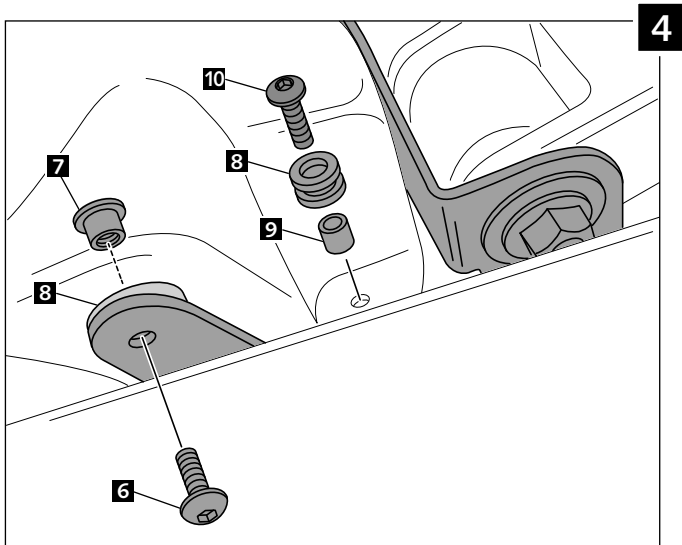

GUARDABARROS TRASERO ADAPTABLE A - REAR MUDGUARD ADAPTABLE TO - HINTERRADABDECKUNG FÜR

BMW F800GT 2013-2014

Ref.: 6447

| ID. | DESCRIPCIÓN | DESCRIPTION | BEZEICHNUNG | QTY. |
|-----|---|-----------------------------|--------------------------------------|------|
| 1 | Herraje | Hardware | Halter | 1 |
| 2 | Arandela metálica Ø33x3,9 | Metal washer Ø33x3,9 | Metallscheibe Ø33x3,9 | 1 |
| 3 | Tuerca enjaulada M6 | M6 insidenuts | Innenmutter | 1 |
| 4 | Casquillo metálico Ø16x3 | Metal arrowhead Ø16x3 | Metallbuchse Ø16x3 | 1 |
| 5 | Tornillo M6x25 DIN1001 | Screw M6x25 DIN1001 | Schraube M6x25 DIN1001 | 1 |
| 6 | Tornillo M5x15 DIN1001 | Srew M5x15 DIN1001 | Schraube M5x15 DIN1001 | 2 |
| 7 | Casquillo silenblock con rosca interior | Metal arrowhead with thread | Silent Block Buchse mit Innengewinde | 2 |
| 8 | Silenblocks | Wellnuts | Silent Block | 3 |
| 9 | Casquillo silenblock Ø9x7 | Metal arrowhead Ø9x7 | Silent Block Buchse Ø9x7 | 1 |
| 10 | Tornillo M6x15 DIN1001 | Screw M6x15 DIN1001 | Schraube M6x15 DIN1001 | 1 |