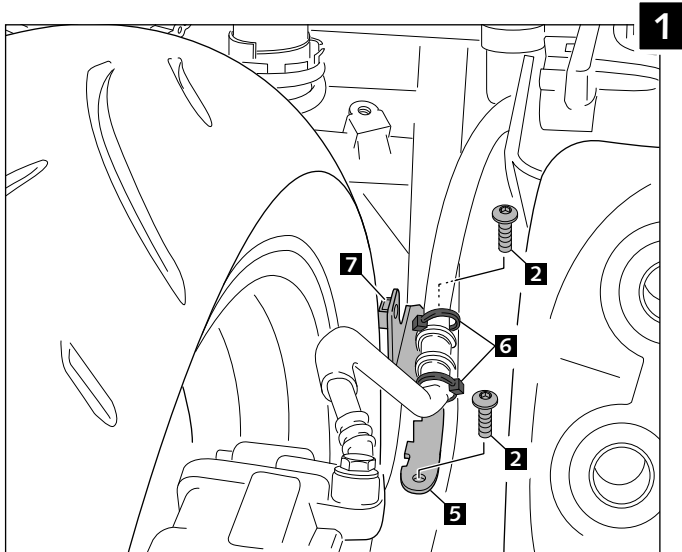

GUARDABARROS TRASERO ADAPTABLE A - REAR MUDGUARD ADAPTABLE TO - HINTERRADABDECKUNG FÜR

KAWASAKI Z800 2013

Ref.: 6462 N
(color negro/black colour)

Ref.: 6462 C
(color carbono/carbon look)

ID.	DESCRIPCIÓN	DESCRIPTION	QTY.
1	Guardabarros	Mudguard	1
2	Tornillo M6x15 DIN1001	M6x15 DIN1001	7
3	Casquillo metálico	Metal arrowhead	5
4	Silenblocks	Well nut	5
5	Herraje	Iron fittings	1
6	Bridas de plástico	Plastic bridle	2
7	Tuerca M6 enjaulada	M6 nut	1