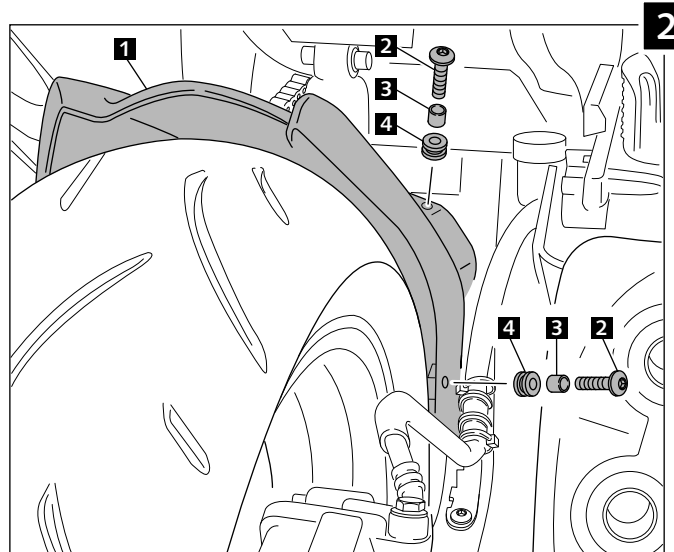

GUARDABARROS TRASERO ADAPTABLE A - REAR MUDGUARD ADAPTABLE TO - HINTERRADABDECKUNG FÜR

KAWASAKI Z800 2013

Ref.: 6462 N
(color negro/black colour)

Ref.: 6462 C
(color carbono/carbon look)

ID.	DESCRIPCIÓN	DESCRIPTION	QTY.
1	Guardabarros	Mudguard	1
2	Tornillo M6x15 DIN1001	M6x15 DIN1001	7
3	Casquillo metálico	Metal arrowhead	5
4	Silenblocks	Well nut	5
5	Herraje	Iron fittings	1
6	Bridas de plástico	Plastic bridle	2
7	Tuerca M6 enjaulada	M6 nut	1