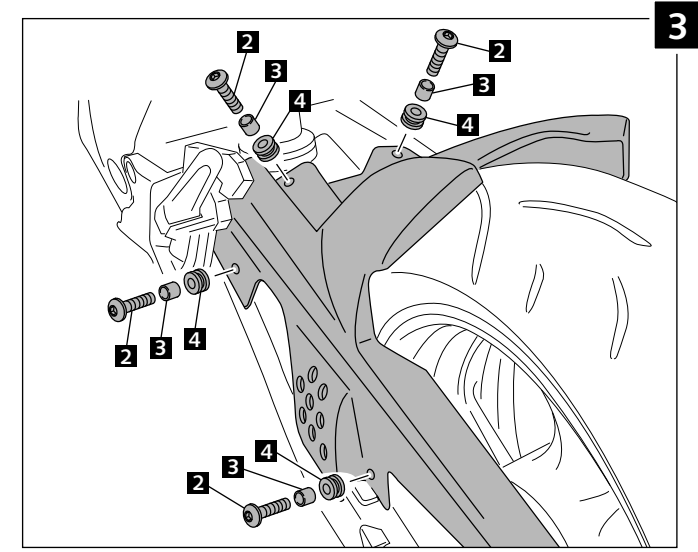

GUARDABARROS TRASERO ADAPTABLE A - REAR MUDGUARD ADAPTABLE TO - HINTERRADABDECKUNG FÜR

KAWASAKI Z800 2013

Ref.: 6462 N
(color negro/black colour)

Ref.: 6462 C
(color carbono/carbon look)

ID.	DESCRIPCIÓN	DESCRIPTION	QTY.
1	Guardabarros	Mudguard	1
2	Tornillo M6x15 DIN1001	M6x15 DIN1001	7
3	Casquillo metálico	Metal arrowhead	5
4	Silenblocks	Well nut	5
5	Herraje	Iron fittings	1
6	Bridas de plástico	Plastic bridle	2
7	Tuerca M6 enjaulada	M6 nut	1