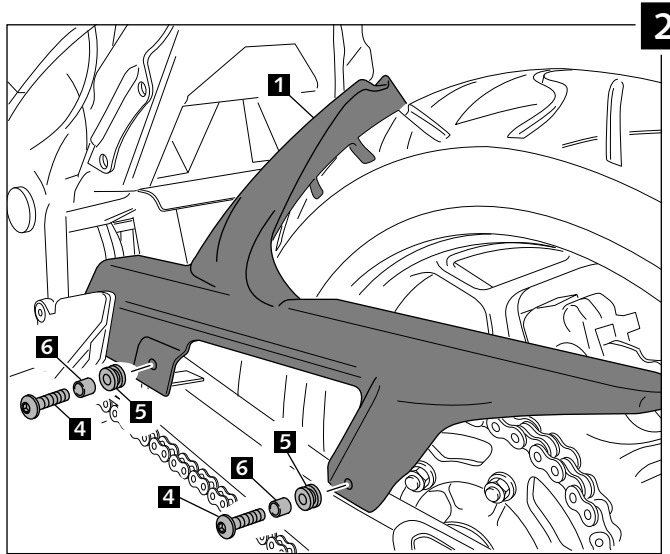

GUARDABARROS TRASERO ADAPTABLE A - REAR MUDGUARD ADAPTABLE TO - HINTERRADABDECKUNG FÜR

KAWASAKI NINJA 300 / ABS

Ref.: 6843 J
(color negro/black colour)

Ref.: 6843 C
(color carbono/carbon look)

ID.	DESCRIPCIÓN	DESCRIPTION	QTY.
1	Guardabarros	Mud guard	1
2	Herraje	Iron fittings	1
3	Tuercas enjauladas M6	M6 nut	2
4	Tornillo Allen M6x15 DIN1001 c/ negro	M6x15 black allen screw DIN1001	5
5	Silenblocks	Well nut	5
6	Casquillo metálico	Metal arrowhead	5