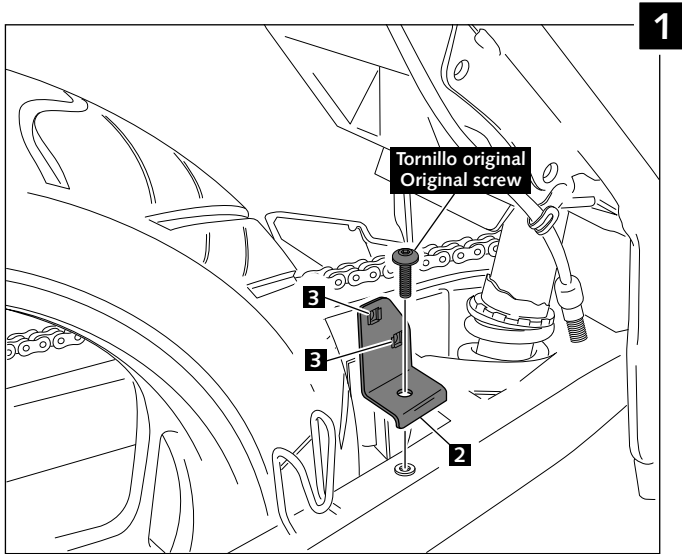

GUARDABARROS TRASERO ADAPTABLE A - REAR MUDGUARD ADAPTABLE TO - HINTERRADABDECKUNG FÜR

KAWASAKI NINJA 300 / ABS

Ref.: 6843 J
(color negro/black colour)

Ref.: 6843 C
(color carbono/carbon look)

ID.	DESCRIPCIÓN	DESCRIPTION	QTY.
1	Guardabarros	Mud guard	1
2	Herraje	Iron fittings	1
3	Tuercas enjauladas M6	M6 nut	2
4	Tornillo Allen M6x15 DIN1001 c/ negro	M6x15 black allen screw DIN1001	5
5	Silenblocks	Well nut	5
6	Casquillo metálico	Metal arrowhead	5