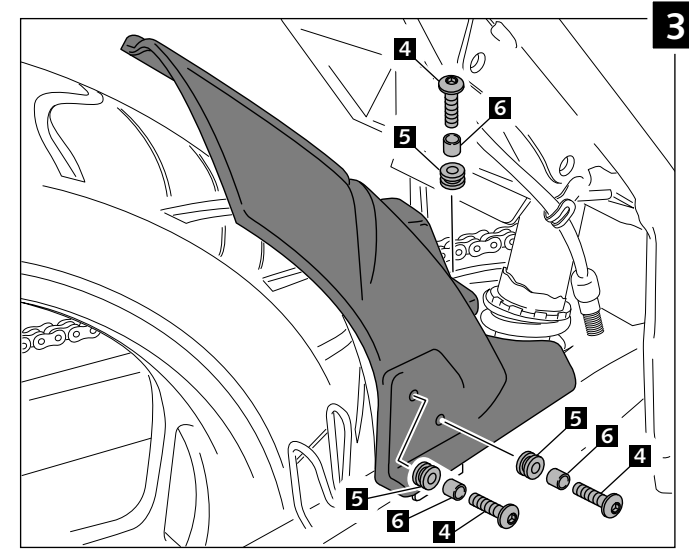

GUARDABARROS TRASERO ADAPTABLE A - REAR MUDGUARD ADAPTABLE TO - HINTERRADABDECKUNG FÜR

KAWASAKI NINJA 300 / ABS

Ref.: 6843 J
(color negro/black colour)

Ref.: 6843 C
(color carbono/carbon look)

ID.	DESCRIPCIÓN	DESCRIPTION	QTY.
1	Guardabarros	Mud guard	1
2	Herraje	Iron fittings	1
3	Tuercas enjauladas M6	M6 nut	2
4	Tornillo Allen M6x15 DIN1001 c/ negro	M6x15 black allen screw DIN1001	5
5	Silenblocks	Well nut	5
6	Casquillo metálico	Metal arrowhead	5