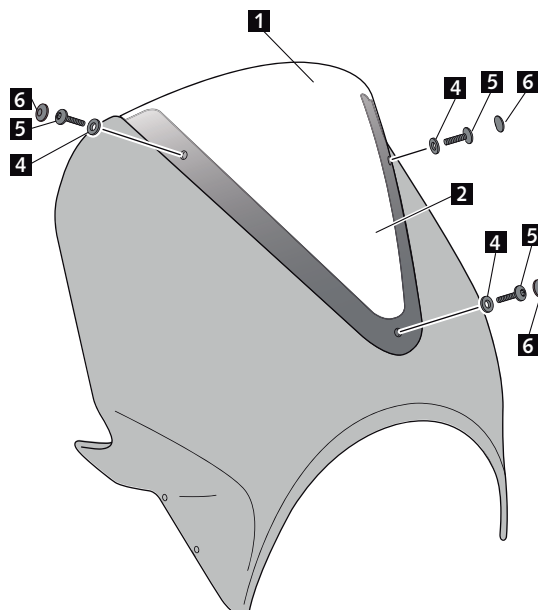

2

ASSEMBLY
MONTAJE