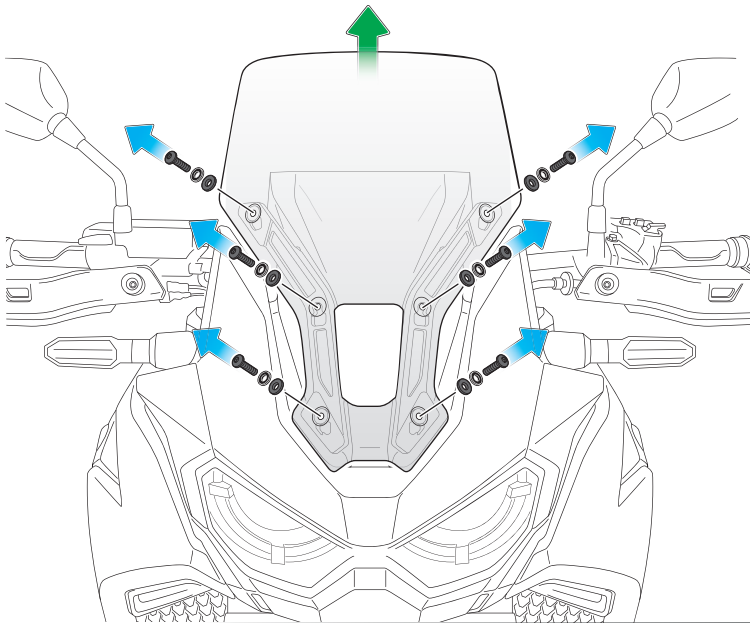

HONDA CRF1100L AFRICA TWIN ADVENTURE SPORTS '20-

INSTRUCCIONES DE MONTAJE - MOUNTING INSTRUCTIONS - MONTAGEANLEITUNG

1

DISASSEMBLY
DESMONTAJE