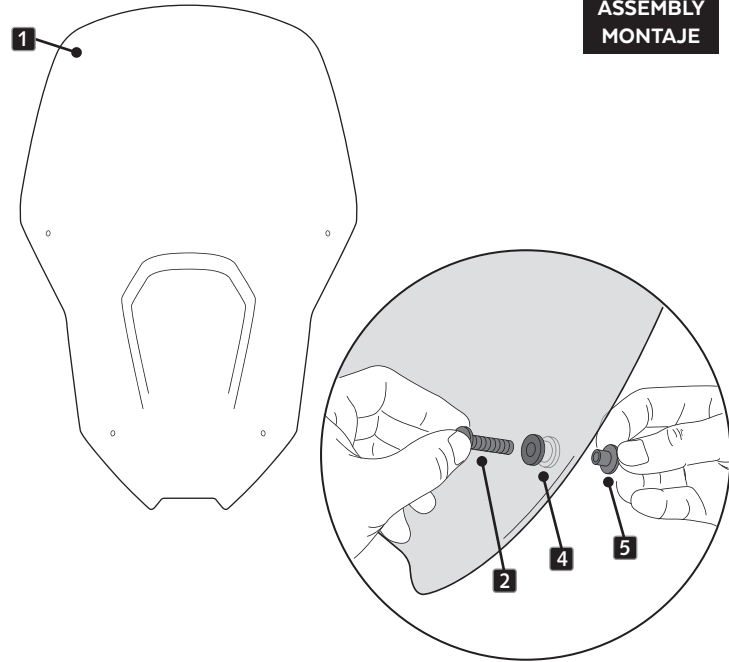

## M O U N T I N G I N S T R U C T I O N S

REF 3820

SPORT SCREEN

1 Person

20 min

EASY

ALLEN  
Nº 3  
Nº 5

ID	PIEZA/PART	DESCRIPCIÓN	DESCRIPTION	QTY	REF
1		Cúpula SPORT	SPORT screen	1	3820W/H/N/FM3
2		Tornillo Allen M5x20 Ø11 ISO 7380	M5x20 Ø11 ISO 7380 Allen screw	4	TORNI-17380-730
3		Tapón tornillo M5 ISO 7380	M5 ISO 7380 screw cap	4	TAPON-----85
4		Silentblock Ø9 xØ6 x8mm	Ø9 xØ6 x8mm silentblock	4	AROPASACABLES-3
5		Casquillo con valona Ø12xØ6,8x7,3	Ø12xØ6,8x7,3 Bush with flange	4	CASQUI-1A---750

# HONDA CRF1100L AFRICA TWIN ADVENTURE SPORTS '20-

INSTRUCCIONES DE MONTAJE - MOUNTING INSTRUCTIONS - MONTAGEANLEITUNG

**1**

DISASSEMBLY  
DESMONTAJE

**2**

ASSEMBLY  
MONTAJE

**3**

ASSEMBLY  
MONTAJE

**4**

ASSEMBLY  
MONTAJE