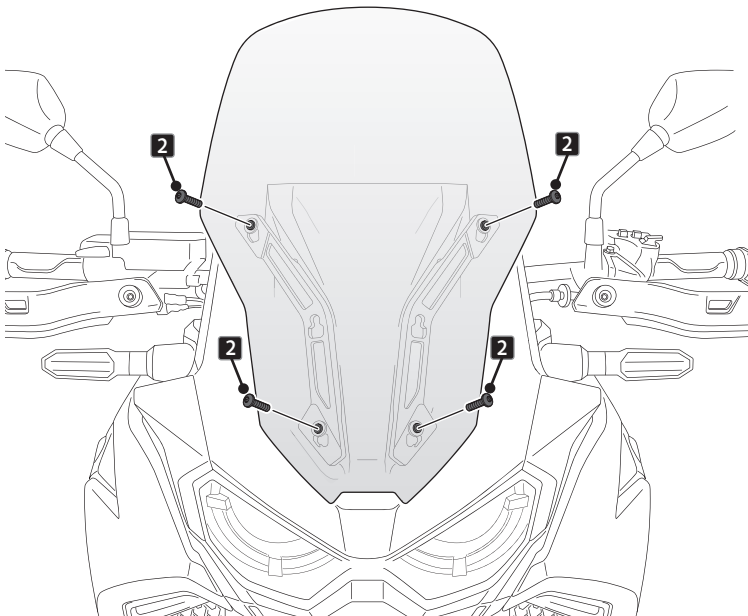

## M O U N T I N G I N S T R U C T I O N S

REF 3820

SPORT SCREEN

1 Person

20 min

EASY

ALLEN  
Nº 3  
Nº 5

ID	PIEZA/PART	DESCRIPCIÓN	DESCRIPTION	QTY	REF
1		Cúpula SPORT	SPORT screen	1	3820W/H/N/FM3
2		Tornillo Allen M5x20 Ø11 ISO 7380	M5x20 Ø11 ISO 7380 Allen screw	4	TORNI-17380-730
3		Tapón tornillo M5 ISO 7380	M5 ISO 7380 screw cap	4	TAPON-----85
4		Silentblock Ø9 xØ6 x8mm	Ø9 xØ6 x8mm silentblock	4	AROPASACABLES-3
5		Casquillo con valona Ø12xØ6,8x7,3	Ø12xØ6,8x7,3 Bush with flange	4	CASQUI-1A---750

# HONDA CRF1100L AFRICA TWIN ADVENTURE SPORTS '20-

INSTRUCCIONES DE MONTAJE - MOUNTING INSTRUCTIONS - MONTAGEANLEITUNG

**1**

DISASSEMBLY  
DESMONTAJE

**2**

ASSEMBLY  
MONTAJE

**3**

ASSEMBLY  
MONTAJE

**4**

ASSEMBLY  
MONTAJE