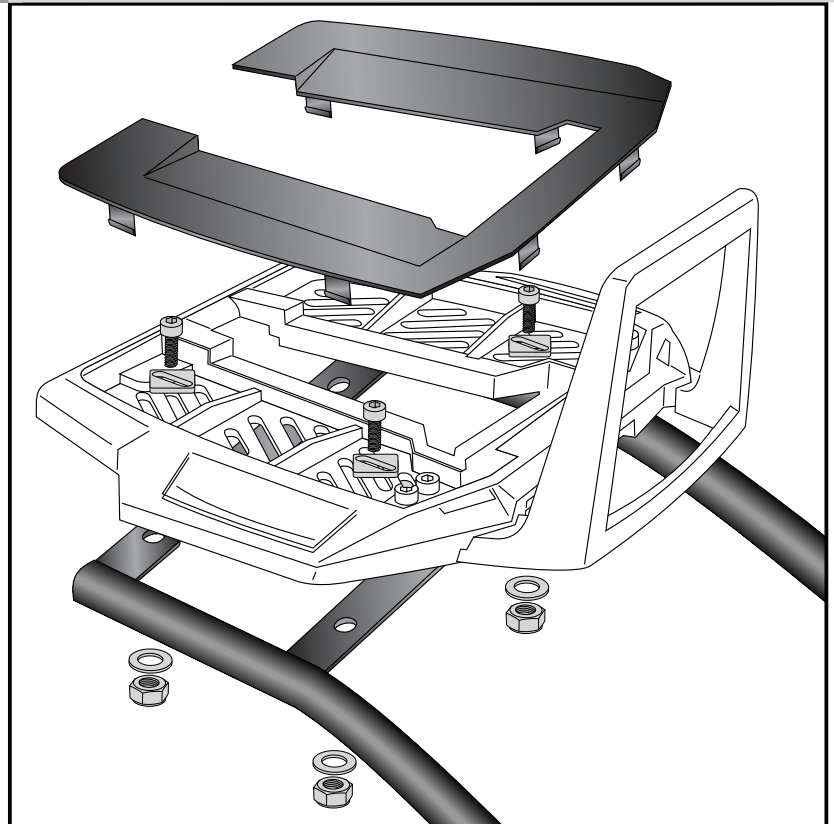

Montage des Alu-Rack:

Das Alu-Rack wird mit den Inbus-schrauben M6 x 20, Viereck-Scheiben 20 x 20 x ø6,4, U-Scheiben ø6,4 und selbstsichernden Muttern M6 an den deckungsgleich vorhandenen Bohrungen der Befestigungsbrücke verschraubt.

Anschließend die Kunststoffabdeckung des Alu-Racks montieren.

je 4x

3