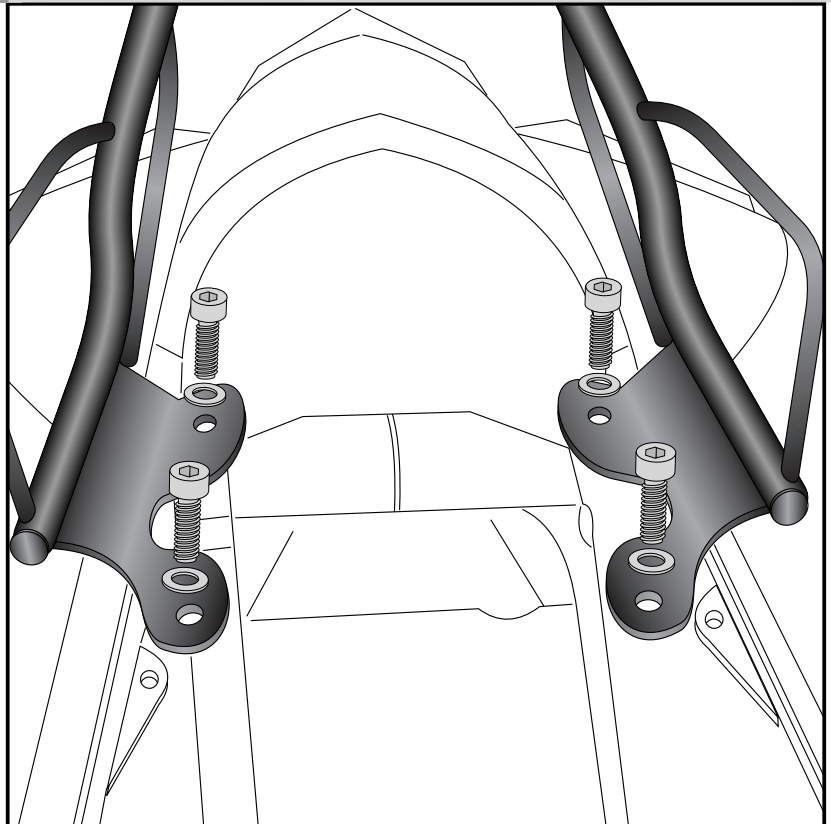

**Montage Adapterbrücke:**  
Die Adapterbrücke wird mit den Inbus-  
schrauben M8 x 20mm und U-Scheiben  
Ø8,4 an den Bohrungen der Haltegriffe  
montiert.

1

2

**Vorbereitung des Alu-Racks:**

Den beiliegenden TC-Bügel mit den Inbusschrauben 6 x 12  
hinten unter dem Alu-Rack verschrauben.