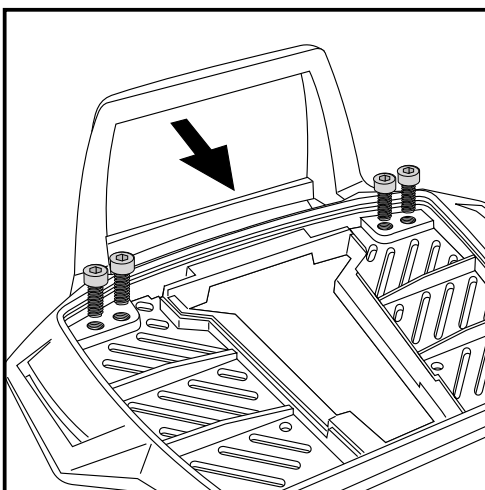

**Montage Adapterbrücke:**  
Die Adapterbrücke wird mit den Inbus-  
schrauben M8 x 20mm und U-Scheiben  
Ø8,4 an den Bohrungen der Haltegriffe  
montiert.

1

2

**Vorbereitung des Alu-Racks:**

Den beiliegenden TC-Bügel mit den Inbusschrauben 6 x 12  
hinten unter dem Alu-Rack verschrauben.