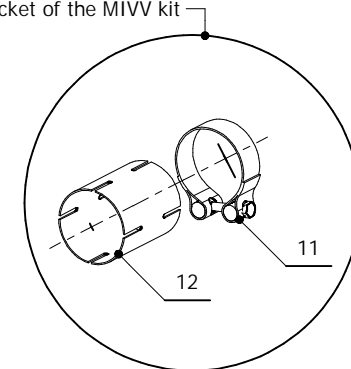

ELENCO PARTI / PARTS LIST

#	QTA / QTY	DESCRIZIONE / DESCRIPTION	CODICE / CODE
1	1	DB killer / DB killer	50.DK.020.0
2	1	Silenziatore / Muffler	OVAL
3	1	Protezione in gomma per staffa / Rubber protection for bracket	50.73.077.1
4	1	Staffa / Bracket	50.SS.030.0
5	1	Dado 8 MA flangiato / Flanged nut 8 MA	50.73.052.1
6	1	Rondella in alluminio / Aluminium washer	50.73.063.1
7	1	Vite M8x40 / Screw M8x40	50.73.075.1
8	1	Tubo di raccordo / Link pipe	9773S010S2
9	1	Molla / Spring	50.71.080.1
10	1	Tubo in gomma per molla / Rubber pipe for spring	50.73.210.1
11	2	Fascetta Ø 55/59 mm / Pipe clamp Ø 55/59 mm	50.FA.009.1
12	1	Manicotto / Connecting sockets	50.MS.010.0

NOTA: Per rimontare il silenziatore originale usare l'apposito manicotto in dotazione nel kit MIVV

REMARKS: To replace the original silencer, use the connecting socket of the MIVV kit

APPLICAZIONI / APPLICATIONS