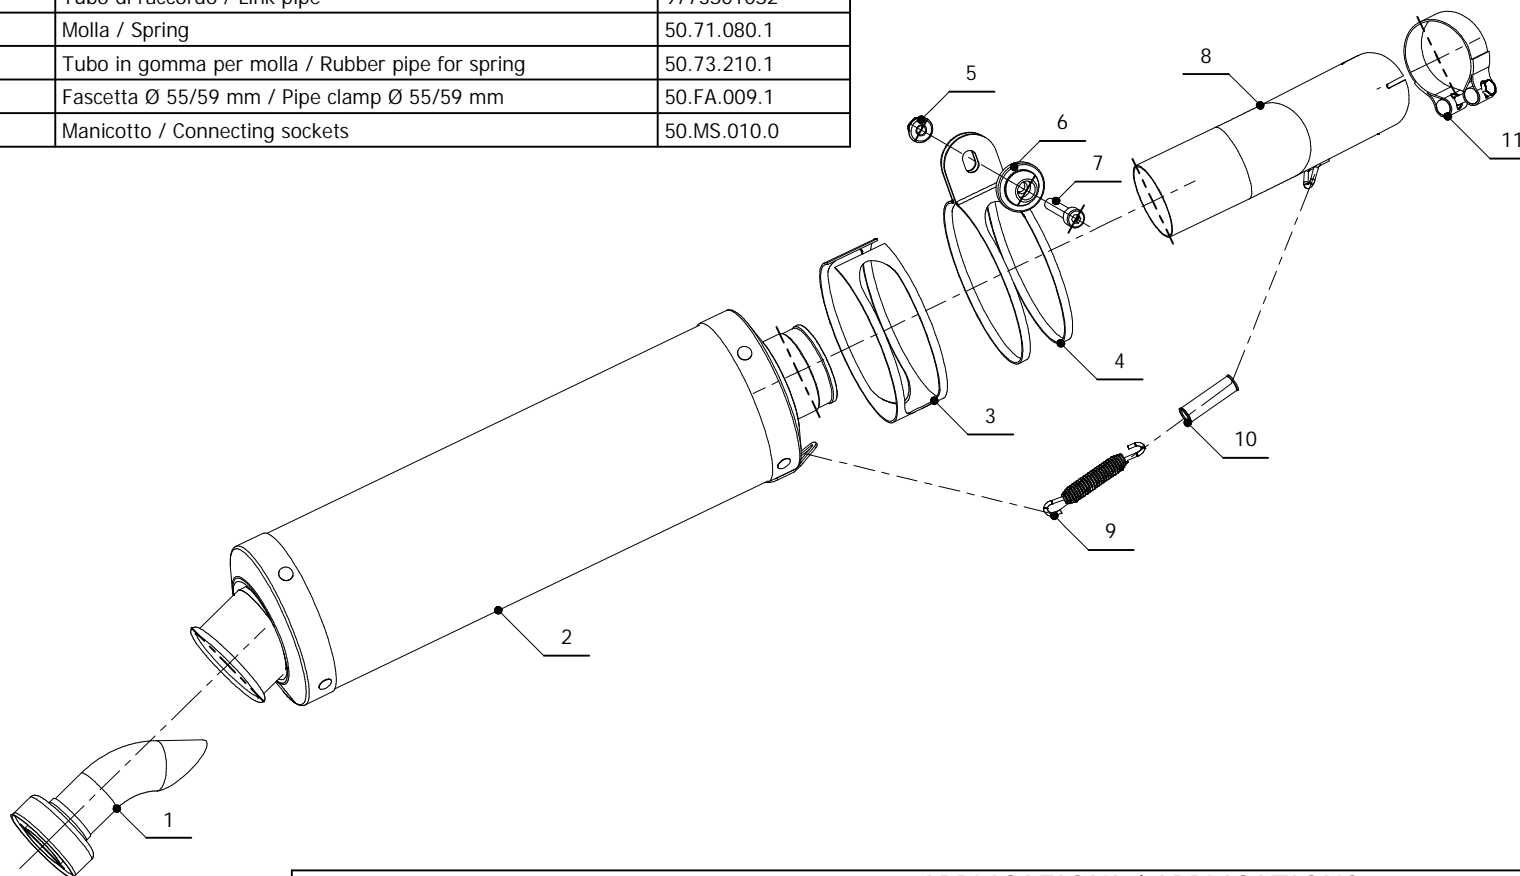

ELENCO PARTI / PARTS LIST

#	QTA / QTY	DESCRIZIONE / DESCRIPTION	CODICE / CODE
1	1	DB killer / DB killer	50.DK.020.0
2	1	Silenziatore / Muffler	OVAL
3	1	Protezione in gomma per staffa / Rubber protection for bracket	50.73.077.1
4	1	Staffa / Bracket	50.SS.030.0
5	1	Dado 8 MA flangiato / Flanged nut 8 MA	50.73.052.1
6	1	Rondella in alluminio / Aluminium washer	50.73.063.1
7	1	Vite M8x40 / Screw M8x40	50.73.075.1
8	1	Tubo di raccordo / Link pipe	9773S010S2
9	1	Molla / Spring	50.71.080.1
10	1	Tubo in gomma per molla / Rubber pipe for spring	50.73.210.1
11	2	Fascetta Ø 55/59 mm / Pipe clamp Ø 55/59 mm	50.FA.009.1
12	1	Manicotto / Connecting sockets	50.MS.010.0

NOTA: Per rimontare il silenziatore originale usare l'apposito manicotto in dotazione nel kit MIVV

REMARKS: To replace the original silencer, use the connecting socket of the MIVV kit

APPLICAZIONI / APPLICATIONS

CODICE / CODE	TUBO / PIPE	SILENZIATORE / MUFFLER	FASCETTA / CLAMP	CODICE OMOLOGAZIONE / HOMOLOGATION CODE
S.010.LX1	INOX / STAINLESS STEEL	INOX / STAINLESS STEEL	INOX / STAINLESS STEEL	ME022 e9 1214