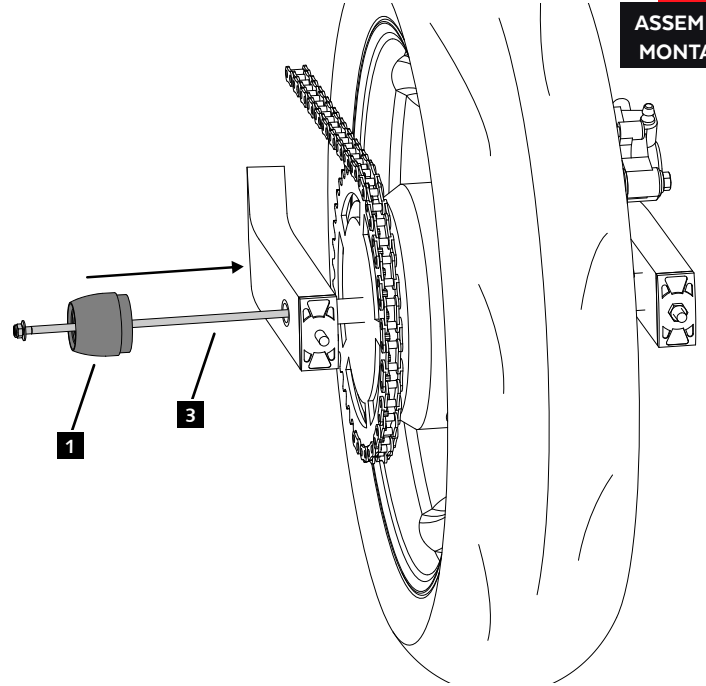

2

ASSEMBLY
MONTAJE