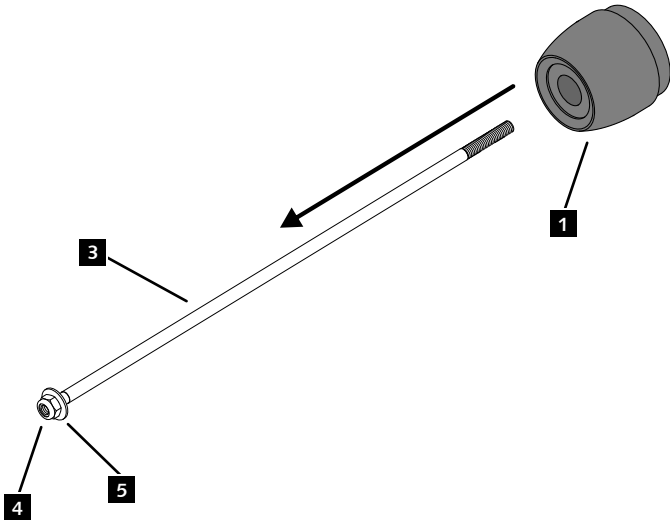

APRILIA RSV4 '21-

REF 21357N

INSTRUCCIONES DE MONTAJE - MOUNTING INSTRUCTIONS - MONTAGEANLEITUNG

1

ASSEMBLY
MONTAJE