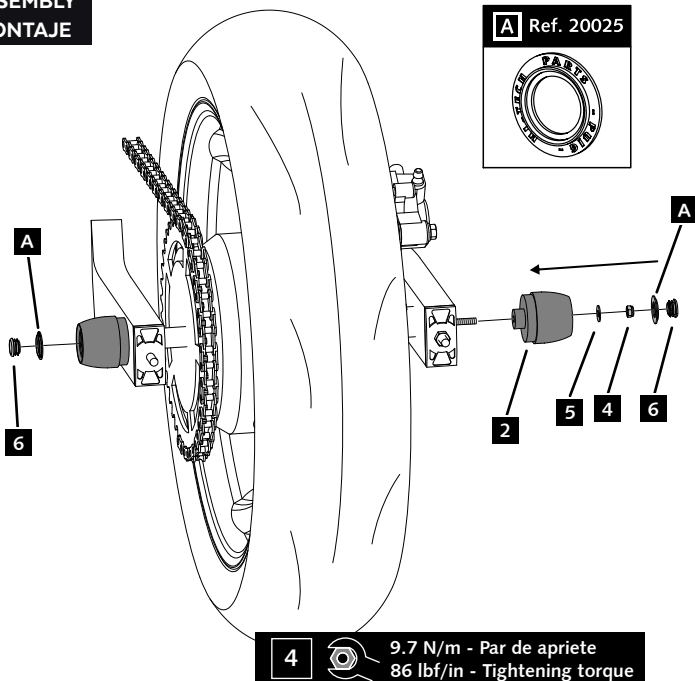

APRILIA RSV4 '21-

MOUNTING INSTRUCTIONS

REF 21357N

PROTECTOR BASCULANTE PHB19 / PHB19 PROTECTOR SWINGARM

1 Person

15 min

EASY

TUBE

Nº 10

RATCHET

Nº 10

ID.	PIEZA / PART	QTY.	REF.:
1		1	PROBAS74-0-0074
2		1	PROBAS75-0-0075
3		1	VARIFO10-1-0010
4		2	TUZBM6000000024
5		2	ARANDEPD125-054
6		2	TAPAFINAL17-18

APRILIA RSV4 '21-

REF 21357N

INSTRUCCIONES DE MONTAJE - MOUNTING INSTRUCTIONS - MONTAGEANLEITUNG

1

ASSEMBLY
MONTAJE

2

ASSEMBLY
MONTAJE

3

ASSEMBLY
MONTAJE

CONSULTAR EN NUESTRA PAGINA WEB LA
DISPONIBILIDAD DEL VIDEO DE MONTAJE DE
ESTA REFERENCIA.
CONSULT OUR WEBSITE THE VIDEO MOUNT
AVAILABILITY OF THIS REFERENCE.