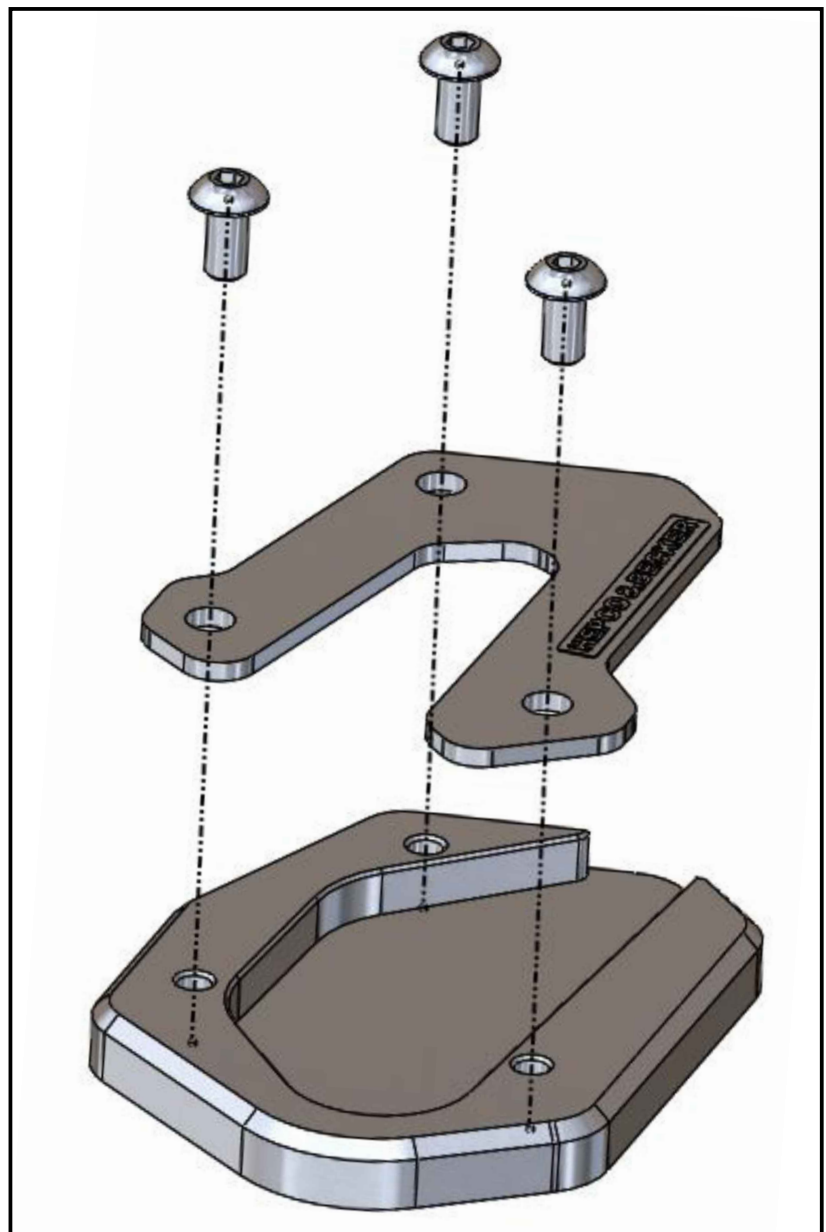

DE MONTAGEANLEITUNG
GB MOUNTING INSTRUCTIONS

Weiteres Zubehör auf unsere Homepage. More accessories: see our homepage.

Hepco & Becker GmbH
An der Steinmauer 6
D-66955 Pirmasens
Germany

Tel.: +49 (0)6331 - 1453 - 100
Fax: +49 (0)6331 - 1453 - 120
eMail: vertrieb@hepco-becker.de
www.hepco-becker.de