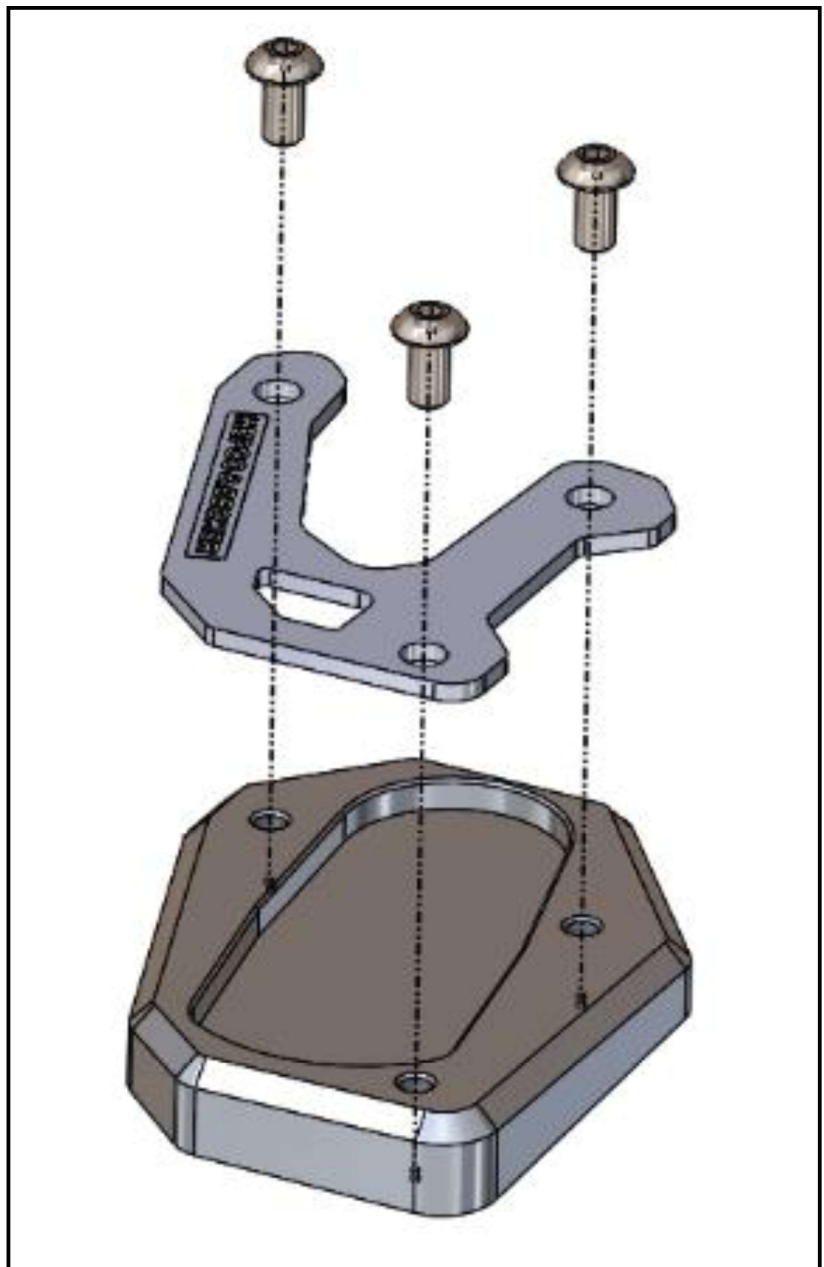

DE MONTAGEANLEITUNG GB MOUNTING INSTRUCTIONS

Hepco & Becker GmbH
An der Steinmauer 6
D-66955 Pirmasens, Germany

Tel.: +49 (0)6331 - 1453 - 100
eMail: vertrieb@hepco-becker.de
www.hepco-becker.de